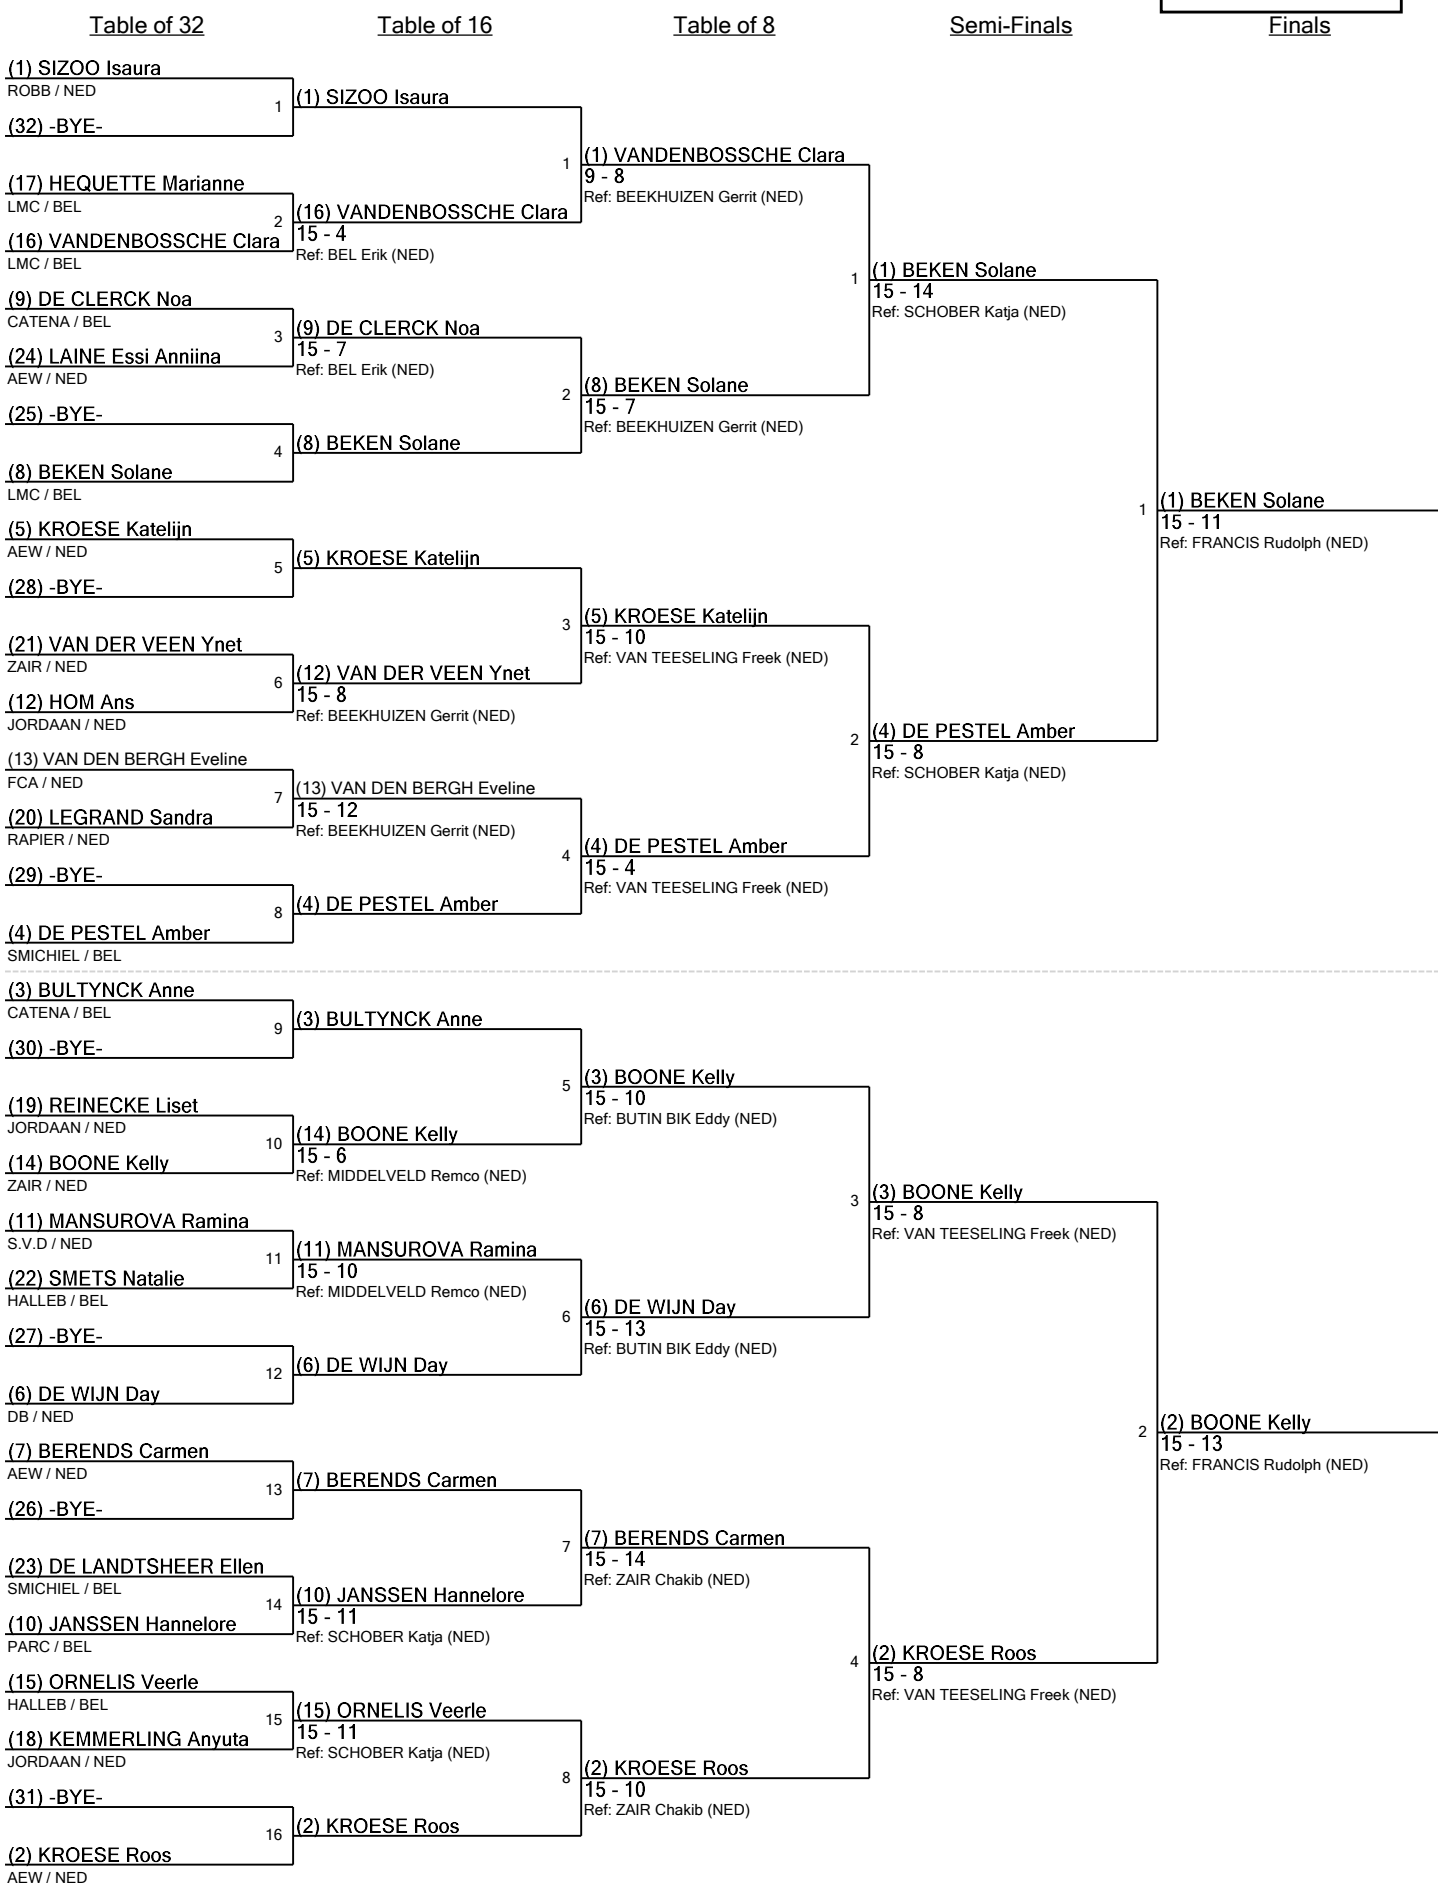

## Seeding for Round #2 - DE

Tournament: Koning Willem II  
 Date: zondag 5 september 2021 - 10:15  
 FIE Document: FE\_FIE\_0008

Seed	Name	Club	Country	V	V/M	TS	TR	Ind	Notes
1	SIZOO Isaura	ROBB	NED	6	1,00	28	11	+17	Advanced
2	KROESE Roos	AEW	NED	5	1,00	25	10	+15	Advanced
3	BULTYNCK Anne	CATENA	BEL	5	0,83	27	14	+13	Advanced
4	DE PESTEL Amber	SMICHIEL	BEL	4	0,80	24	11	+13	Advanced
5	KROESE Katelijn	AEW	NED	4	0,80	23	10	+13	Advanced
6	DE WIJN Day	DB	NED	4	0,80	24	14	+10	Advanced
7	BERENDS Carmen	AEW	NED	4	0,80	24	16	+8	Advanced
8	BEKEN Solane	LMC	BEL	4	0,80	22	16	+6	Advanced
9	DE CLERCK Noa	CATENA	BEL	4	0,80	20	16	+4	Advanced
10	JANSSEN Hannelore	PARC	BEL	4	0,67	24	21	+3	Advanced
11	MANSUROVA Ramina	S.V.D	NED	3	0,60	22	15	+7	Advanced
12	HOM Ans	JORDAAN	NED	3	0,60	20	15	+5	Advanced
13	VAN DEN BERGH Eveline	FCA	NED	3	0,60	21	17	+4	Advanced
14	BOONE Kelly	ZAIR	NED	3	0,60	17	13	+4	Advanced
15	ORNELIS Veerle	HALLEB	BEL	3	0,60	21	18	+3	Advanced
16	VANDENBOSSCHE Clara	LMC	BEL	3	0,60	21	20	+1	Advanced
17	HEQUETTE Marianne	LMC	BEL	3	0,60	21	21	0	Advanced
18	KEMMERLING Anyuta	JORDAAN	NED	3	0,50	21	21	0	Advanced
19	REINECKE Liset	JORDAAN	NED	2	0,40	18	19	-1	Advanced
20	LEGRAND Sandra	RAPIER	NED	2	0,40	17	18	-1	Advanced
21	VAN DER VEEN Ynet	ZAIR	NED	2	0,40	17	21	-4	Advanced
22	SMETS Natalie	HALLEB	BEL	2	0,40	14	21	-7	Advanced
23	DE LANDTSHEER Ellen	SMICHIEL	BEL	2	0,33	21	23	-2	Advanced
24	LAINÉ Essi Anniina	AEW	NED	1	0,20	13	23	-10	Advanced
25	BERNARD Emmy	LMC	BEL	1	0,20	9	24	-15	Eliminated
26	V.D. PUTTEN Nathalie	ZAIR	NED	1	0,17	14	29	-15	Eliminated
27	DON Laura	TEMP	NED	0	0,00	14	25	-11	Eliminated
28	YOSHIMORI Sakura	ZAIR	NED	0	0,00	12	25	-13	Eliminated
29	VERSTEIJNEN Annabelle	RAPIER	NED	0	0,00	10	25	-15	Eliminated
30	DU CLOU Moïse	AEW	NED	0	0,00	13	29	-16	Eliminated
31	DE WILDE Ruby	MVO	NED	0	0,00	7	23	-16	Eliminated