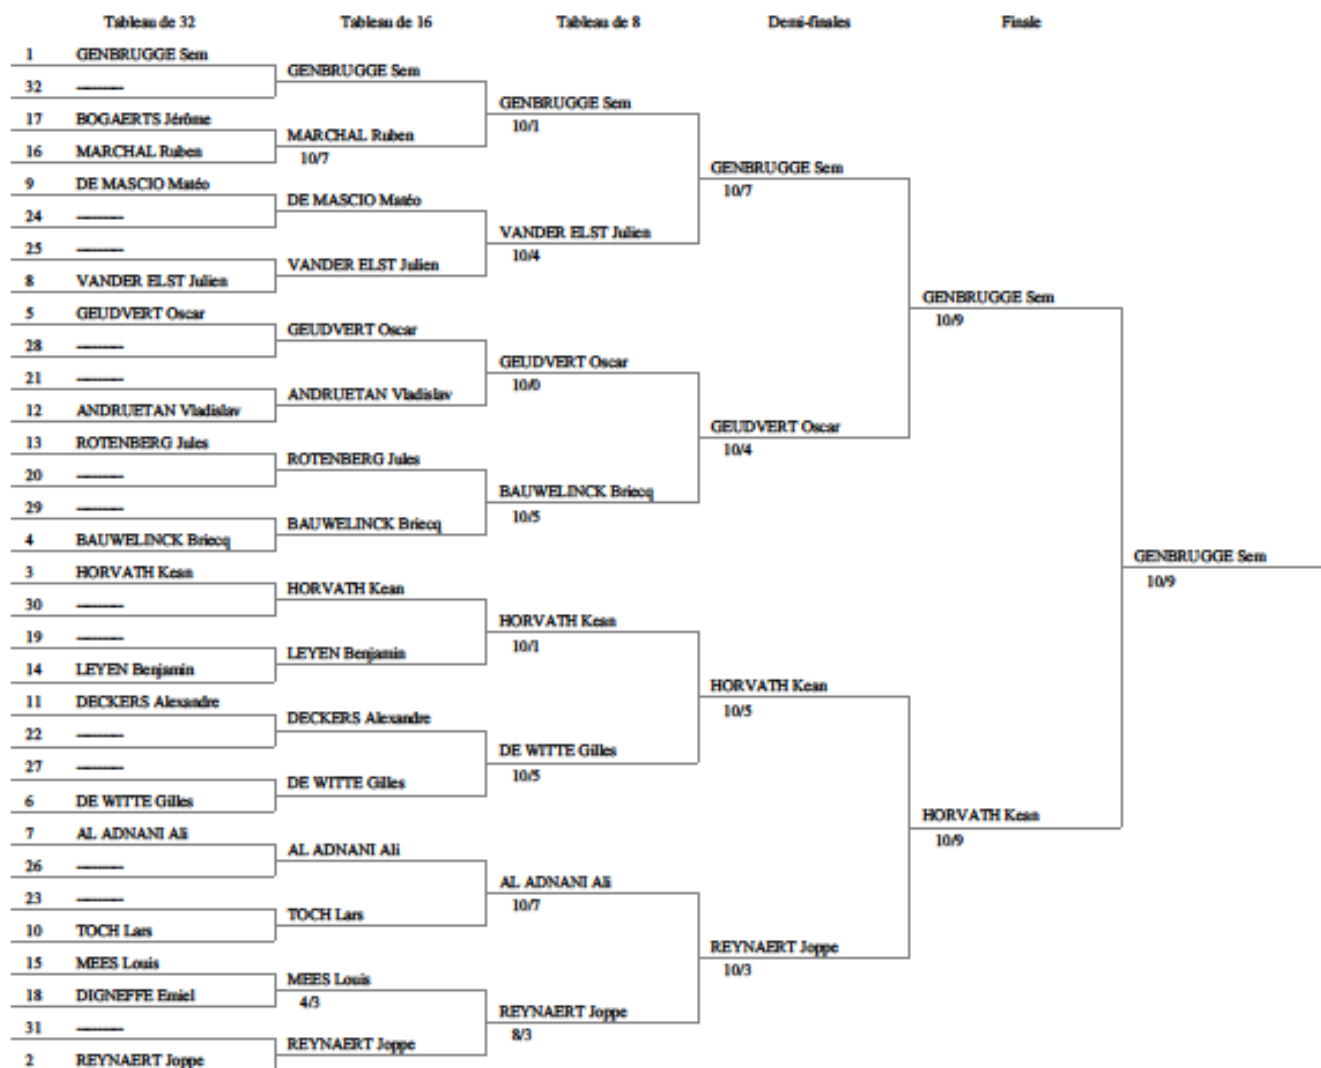

18eme Tournoi International de Chaudfontaine
Fleuret U14 Masculin

page 1/1

Classement des poules, tour No 1 (ordre des rangs - 18 tireurs)

rg	nom prénom	club	V/M	ind.	TD	groupe
1	GENBRUGGE Sem	OMNISWORD	1,000	15	25	qualifié
2	REYNAERT Joppe	CONFRÉRIE	1,000	12	25	qualifié
3	HORVATH Kean	C.E. DAMOCLÈS	0,800	16	24	qualifié
4	BAUWELINCK Brieçq	CONFRÉRIE	0,800	3	20	qualifié
5	GEUDVERT Oscar	C.E. NEUFCHÂTEAU	0,600	8	21	qualifié
6	DE WITTE Gïlles	CONFRÉRIE	0,600	7	22	qualifié
7	AL ADNANI Ali	C.E. LA WOLUWE	0,600	5	20	qualifié
8	VANDER ELST Julien	MAISON DE L'ESCRIME	0,600	4	21	qualifié
9	DE MASCIO Matéo	LES 3 ARMES	0,600	2	20	qualifié
9	TOCH Lars	CONFRÉRIE	0,600	2	20	qualifié
11	DECKERS Alexandre	C.E. LA WOLUWE	0,400	-2	16	qualifié
12	ANDRUETAN Vladislav	BRUSSELS FENCING CLUB	0,400	-6	15	qualifié
13	ROTENBERG Jules	C.E. DAMOCLÈS	0,400	-7	16	qualifié
14	LEYEN Benjamin	LES 3 ARMES	0,200	-7	13	qualifié
15	MEES Louis	S.K. SKIRMJAN	0,200	-8	16	qualifié
16	MARCHAL Ruben	S.K. SKIRMJAN	0,200	-13	11	qualifié
17	BOGAERTS Jérôme	S.R. LA GRANDE HARMONIE	0,000	-11	14	qualifié
18	DIGNEFFE Emiel	S.K. SKIRMJAN	0,000	-20	5	qualifié

1er Seme Tournoi International de Chaudfontaine
Fleuret U14 Masculin