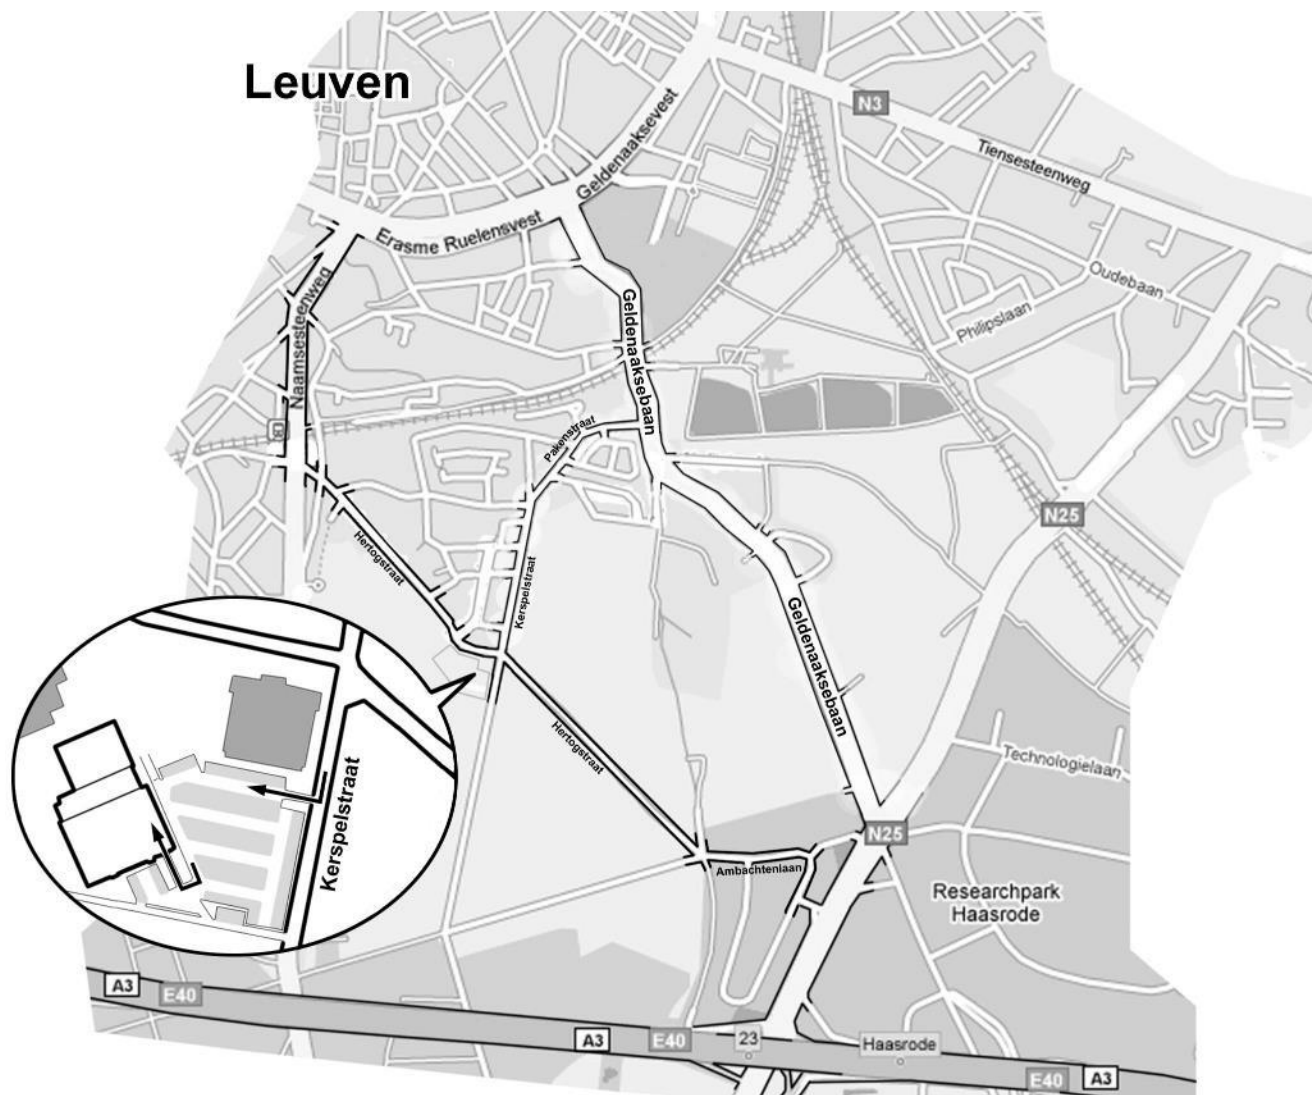

Catering: Des boissons rafraîchissantes, du café et des sandwiches sont vendus sur place.

Logement

Auberge de Jeunesse 'De Blauwput', Martelarenlaan 11A, B-3010 Leuven

tel: +32 16 63 90 62

fax: +32 16 63 90 64

e-mail: leuven@vjh.be

Hôtels: adresses et informations disponibles aux services touristiques de la ville de Louvain.

(<http://www.visitleuven.be/nl/overnachten>)

tel: +32 16 20 30 20

fax: +32 16 20 30 03

e-mail: toerisme@leuven.be

Centre sportif UCLL, Hertogstraat 178, 3001 Heverlee,
entrée par la Kerspelstraat, accès au bâtiment par le garage souterrain.

Les bus 4, 5 et 6 passent par la gare NMBS et le centre sportif UCLL (arrêt: Kazerne).

en collaboration avec: