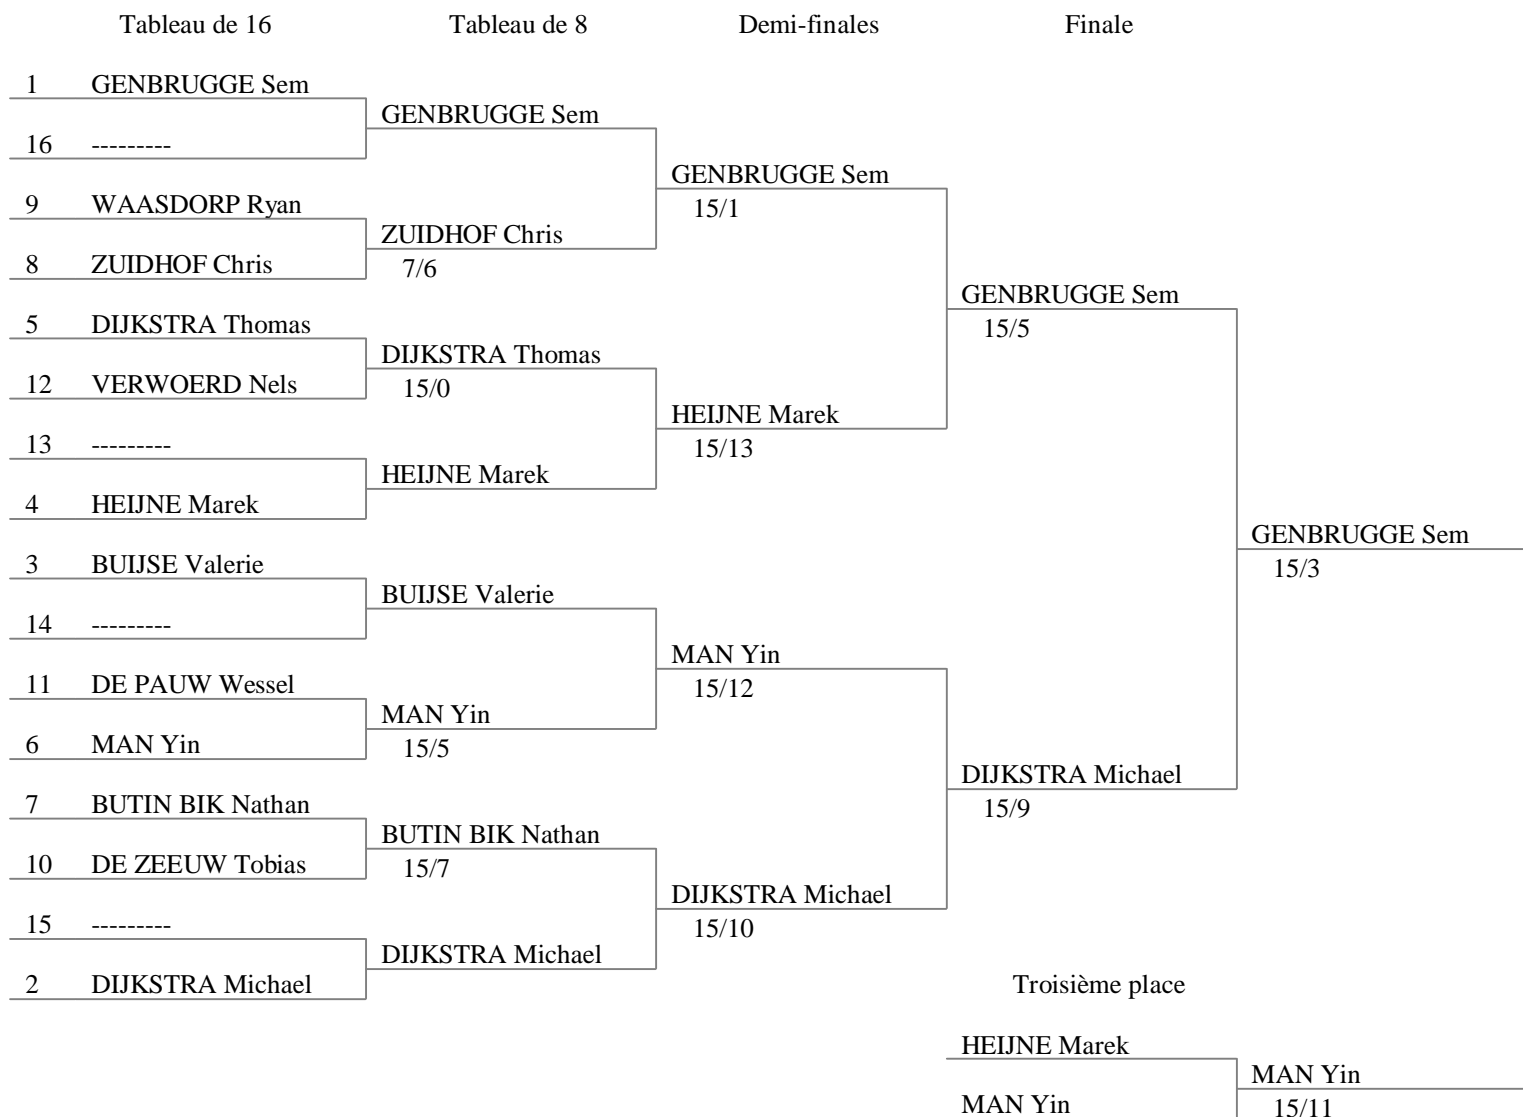

TIMBERWOLVES MEMORIAL 2017

Pupillen Gemengd [2003-2004]
Sportcomplex De Niervaert - Klundert
3/9/2017

TIMBERWOLVES MEMORIAL 2017

Pupillen Gemengd [2003-2004]
Sportcomplex De Niervaert - Klundert
3/9/2017

Classement des poules, tour No 1 (ordre des rangs - 13 tireurs)

rg	nom prénom	nation	club	V/M	ind.	TD	groupe
1	DIJKSTRA Michael	NED	TRÉVILLE	1.000	21	25	qualifié
1	GENBRUGGE Sem	BEL	OMNISWORD	1.000	21	25	qualifié
3	BUIJSE Valerie	NED	LA PRIME	0.800	8	21	qualifiée
4	HEIJNE Marek	NED	BEAU GESTE	0.800	2	20	qualifié
5	DIJKSTRA Thomas	NED	TRÉVILLE	0.600	10	21	qualifié
6	MAN Yin	NED	TRÉVILLE	0.600	1	15	qualifié
7	BUTIN BIK Nathan	NED	BEAU GESTE	0.400	-1	17	qualifié
8	ZUIDHOF Chris	NED	L' ASSAILLANT	0.400	-4	14	qualifié
9	WAASDORP Ryan	NED	BEAU GESTE	0.200	-9	13	qualifié
10	DE ZEEUW Tobias	NED	BEAU GESTE	0.200	-12	11	qualifié
11	DE PAUW Wessel	NED	BEAU GESTE	0.000	-17	8	qualifié
12	VERWOERD Nels	NED	BEAU GESTE	0.000	-20	5	qualifié
13	BRASPENNING Luuk	NED	BEAU GESTE	aband			abandon