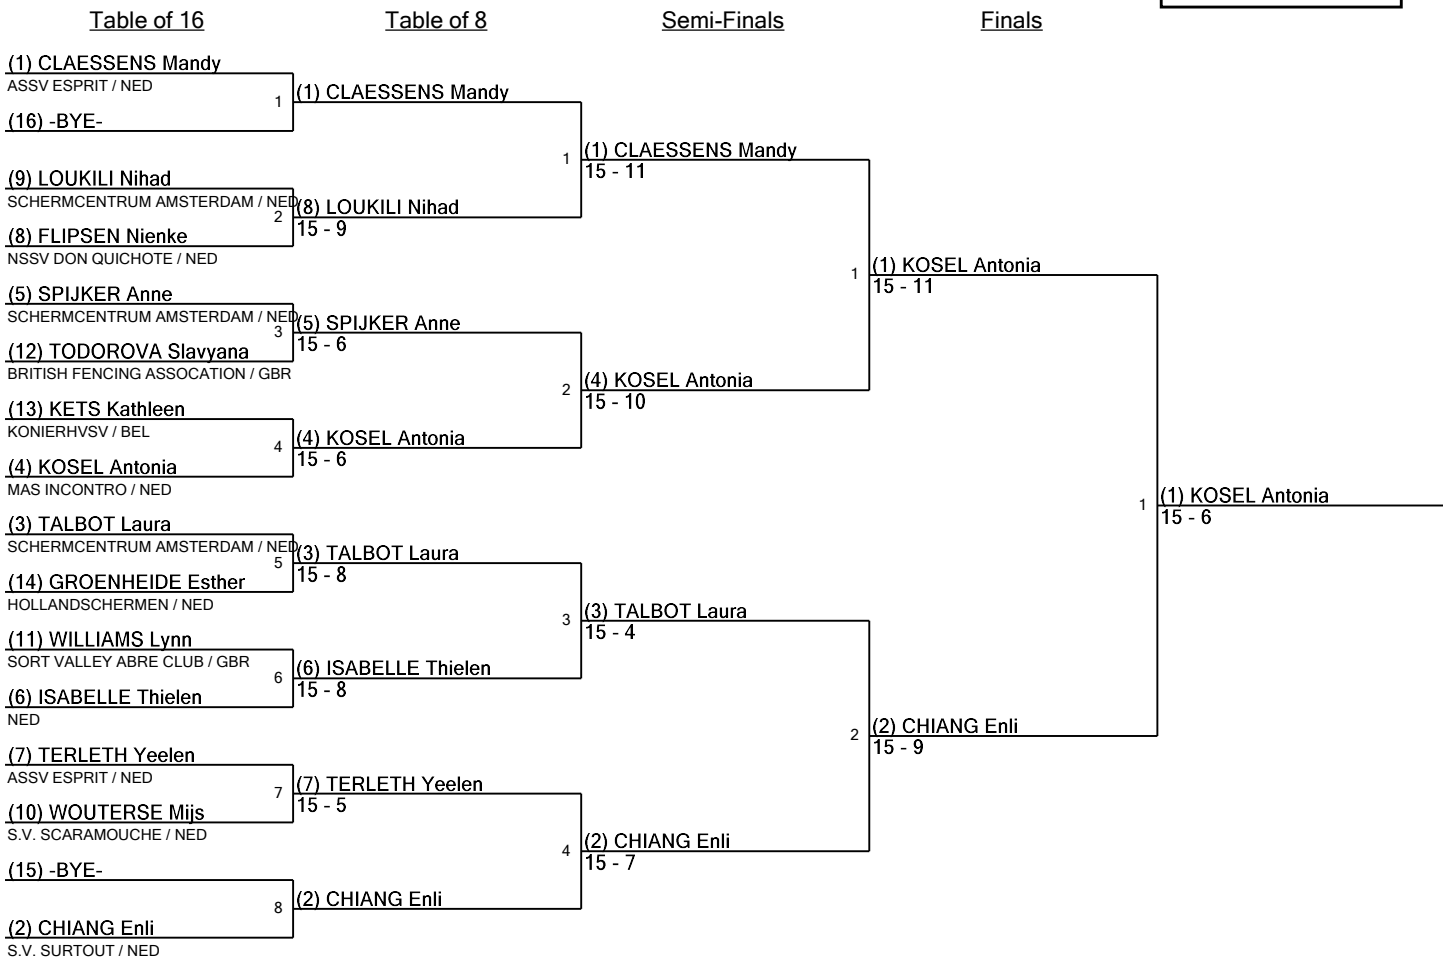

www.FencingTime.com

Sabel Dames Senioren Seeding for Round #2 - DE

Tournament: Bosch Open
Date: 23 maart 2019 - 12:00
FIE Document: FE_FIE_0008

WS

Seed	Name	Club	Country	V	V/M	TS	TR	Ind	Notes
1	CLAESSENS Mandy	ASSV ESPRIT	NED	6	1,00	30	7	+23	Advanced
2	CHIANG Enli	S.V. SURTOUT	NED	6	1,00	30	9	+21	Advanced
3T	TALBOT Laura	SCHERMCESTRUM AMSTERDAM	NED	5	0,83	27	13	+14	Advanced
3T	KOSEL Antonia	MAS INCONTRO	NED	5	0,83	27	13	+14	Advanced
5	SPIJKER Anne	SCHERMCESTRUM AMSTERDAM	NED	4	0,67	22	18	+4	Advanced
6	ISABELLE Thielen		NED	3	0,50	20	18	+2	Advanced
7	TERLETH Yeelen	ASSV ESPRIT	NED	3	0,50	24	23	+1	Advanced
8	FLIPSEN Nienke	NSSV DON QUICHOTE	NED	3	0,50	19	23	-4	Advanced
9	LOUKILI Nihad	SCHERMCESTRUM AMSTERDAM	NED	2	0,33	24	22	+2	Advanced
10	WOUTERSE Mijs	S.V. SCARAMOUCHE	NED	2	0,33	16	26	-10	Advanced
11	WILLIAMS Lynn	SORT VALLEY ABRE CLUB	GBR	2	0,33	14	26	-12	Advanced
12	TODOROVA Slavyana	BRITISH FENCING ASSOCIATION	GBR	1	0,17	17	28	-11	Advanced
13T	GROENHEIDE Esther	HOLLANDSCHERMEN	NED	0	0,00	8	30	-22	Advanced
13T	KETS Kathleen	KONIERHVS	BEL	0	0,00	8	30	-22	Advanced