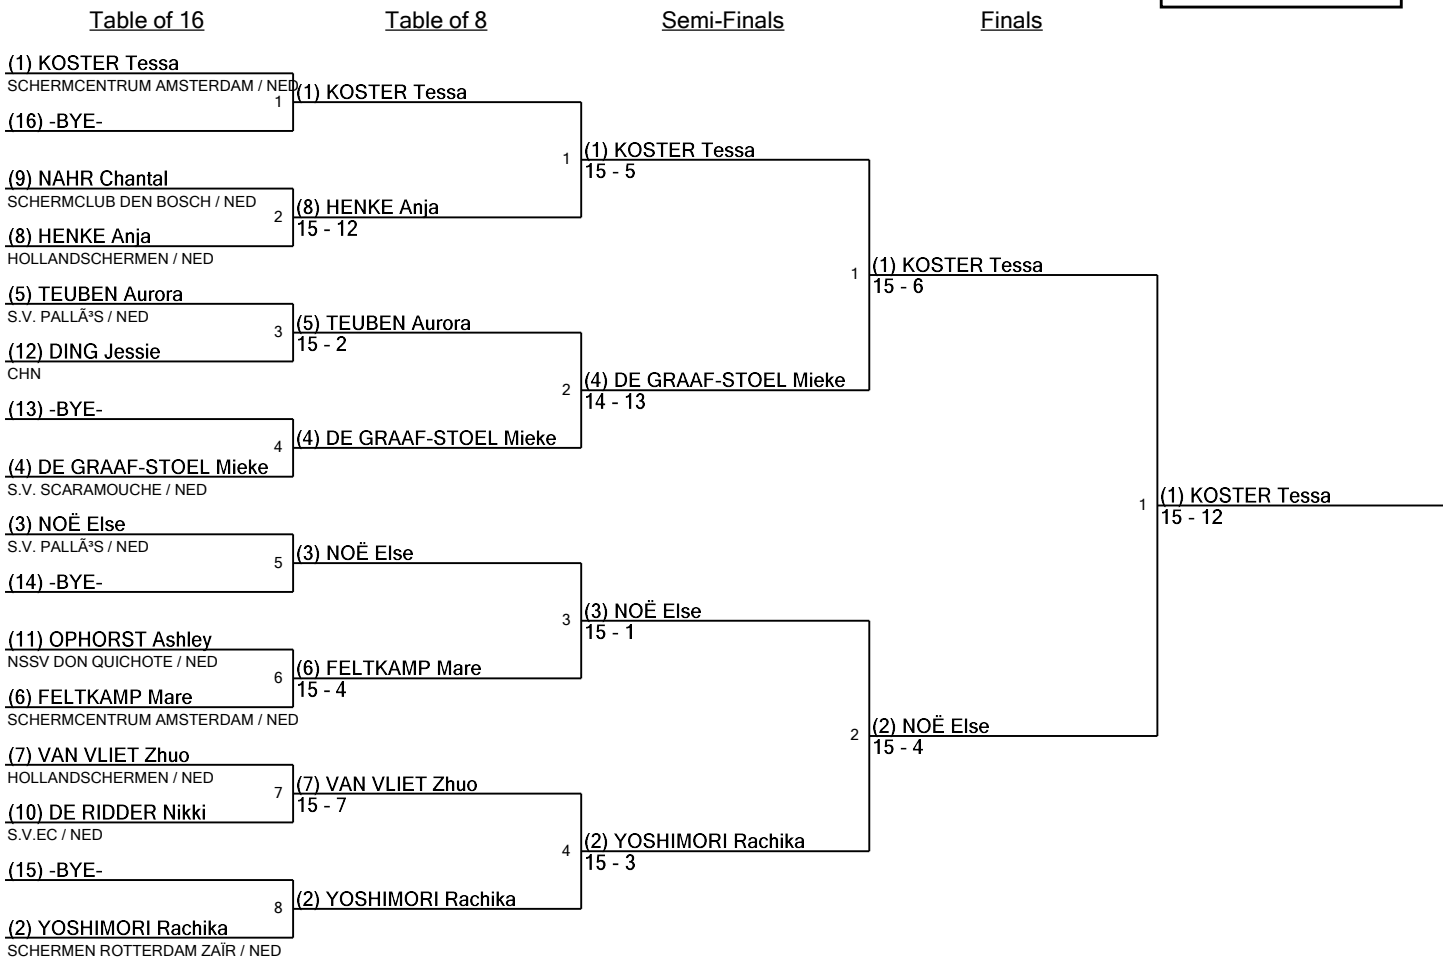

www.FencingTime.com

Floret Dames Senioren Final Ranking

Tournament: SISTA US
Date: 26 januari 2020 - 11:30
FIE Document: FE_FIE_0012

WF

Place	Name	Clubs	Country
1	KOSTER Tessa	SCHERMCENTRUM AMSTERDAM	NED
2	NOË Else	S.V. PALLA'S	NED
3T	YOSHIMORI Rachika	SCHERMEN ROTTERDAM ZAÏR	NED
3T	DE GRAAF-STOEL Mieke	S.V. SCARAMOUCHE	NED
5	TEUBEN Aurora	S.V. PALLA'S	NED
6	FELTKAMP Mare	SCHERMCENTRUM AMSTERDAM	NED
7	VAN VLIET Zhuo	HOLLANDSCHERMEN	NED
8	HENKE Anja	HOLLANDSCHERMEN	NED
9	NAHR Chantal	SCHERMCLUB DEN BOSCH	NED
10	DE RIDDER Nikki	S.V.EC	NED
11	OPHORST Ashley	NSSV DON QUICHOTE	NED
12	DING Jessie		CHN