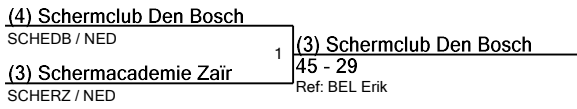

Fence-off for Third