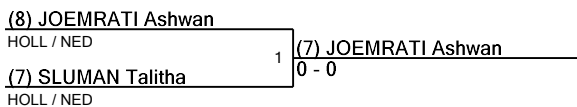

Table of 2 (Pl. 7-8)