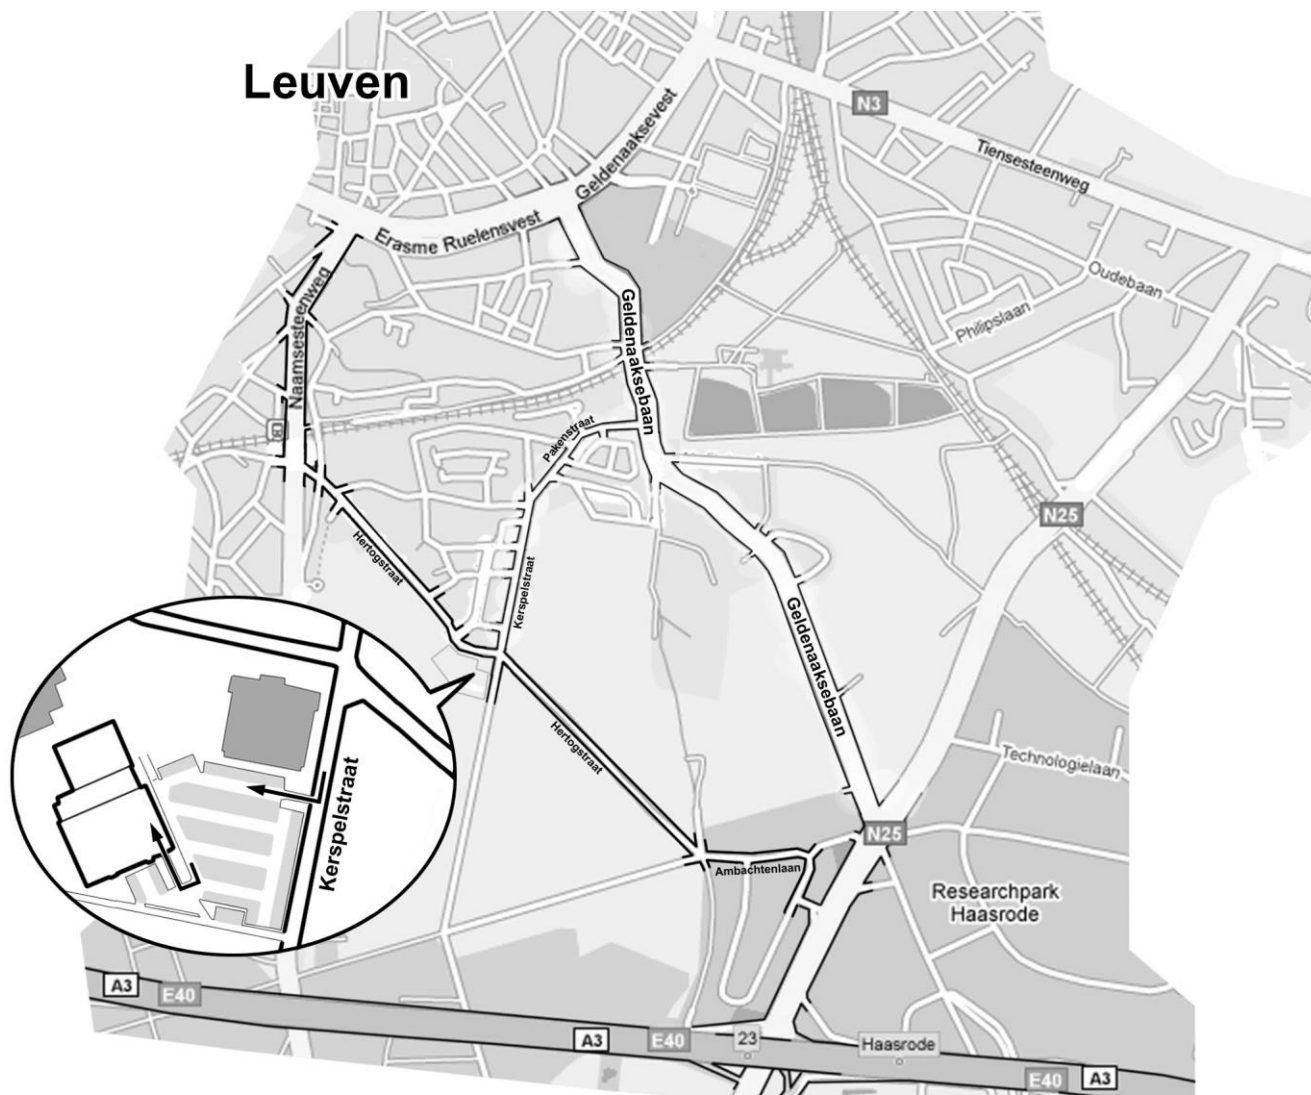

fax: +32 16 20 30 03

e-mail: toerisme@leuven.be

Sporthal UCLL, Hertogstraat 178, B-3001 Heverlee (België),
ingang langs de Kerspelstraat, toegang tot het gebouw langs de ondergrondse parking.

Lijnbussen 4, 5 en 6 passeren zowel langs het NMBS Station als de Sporthal (halte: *Kazerne*).