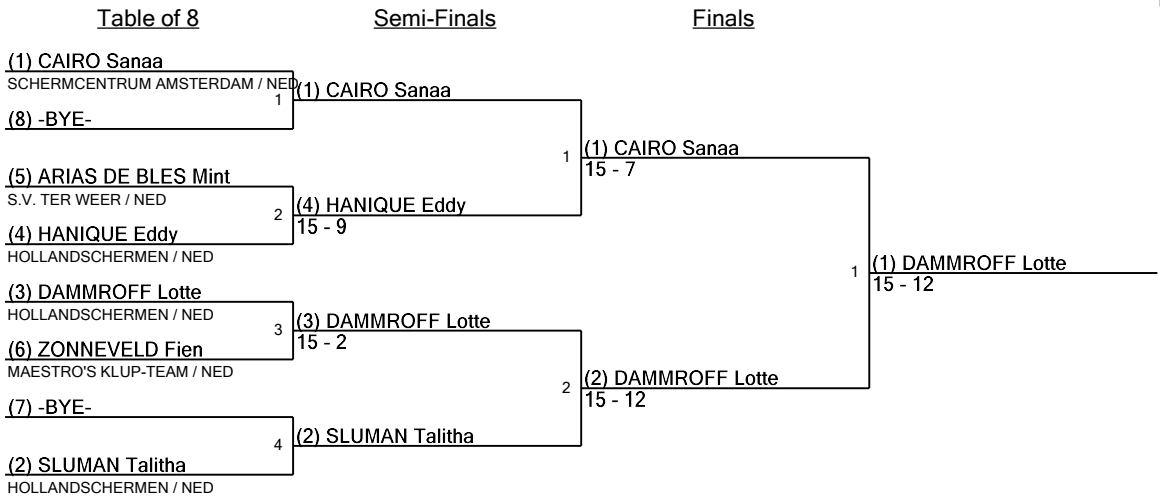

## Round #1 Poule Results

WF

Tournament: Wapen van Vlagtwedde  
 Date: Sunday, 3 November 2019 - 11:15  
 FIE Document: FE\_FIE\_0007

1	Piste 2	Referee(s):
---	---------	-------------

Name	Affiliation	#	1	2	3	4	5	6	V	V/M	HS	HR	Ind
DAMMROFF Lotte	HOLLANDSCHERMEN / NED	1		D2	V5	V5	V5	D3	3	0,60	20	14	6
SLUMAN Talitha	HOLLANDSCHERMEN / NED	2	V5		V5	V5	V5	D2	4	0,80	22	13	9
HANIQUE Eddy	HOLLANDSCHERMEN / NED	3	D1	D2		V5	V5	V5	3	0,60	18	18	0
ARIAS DE BLES Mint	S.V. TER WEER / NED	4	D1	D1	D2		V4	D3	1	0,20	11	23	-12
ZONNEVELD Fien	MAESTRO'S KLUP-TEAM / NED	5	D2	D3	D2	D3		D1	0	0,00	11	24	-13
CAIRO Sanaa	SCHERMCENTRUM AMSTERDAM / NED	6	V5	V5	D4	V5	V5		4	0,80	24	14	10

## Floret Dames Pupillen Seeding for Round #2 - DE

Tournament: Wapen van Vlagtwedde  
Date: Sunday, 3 November 2019 - 11:15  
FIE Document: FE\_FIE\_0008

WF

Seed	Name	Club	Country	V	V/M	HS	HR	Ind	Notes
1	CAIRO Sanaa	SCHERMCENTRUM AMSTERDAM	NED	4	0,80	24	14	+10	Advanced
2	SLUMAN Talitha	HOLLANDSCHERMEN	NED	4	0,80	22	13	+9	Advanced
3	DAMMROFF Lotte	HOLLANDSCHERMEN	NED	3	0,60	20	14	+6	Advanced
4	HANIQUE Eddy	HOLLANDSCHERMEN	NED	3	0,60	18	18	0	Advanced
5	ARIAS DE BLES Mint	S.V. TER WEER	NED	1	0,20	11	23	-12	Advanced
6	ZONNEVELD Fien	MAESTRO'S KLUP-TEAM	NED	0	0,00	11	24	-13	Advanced