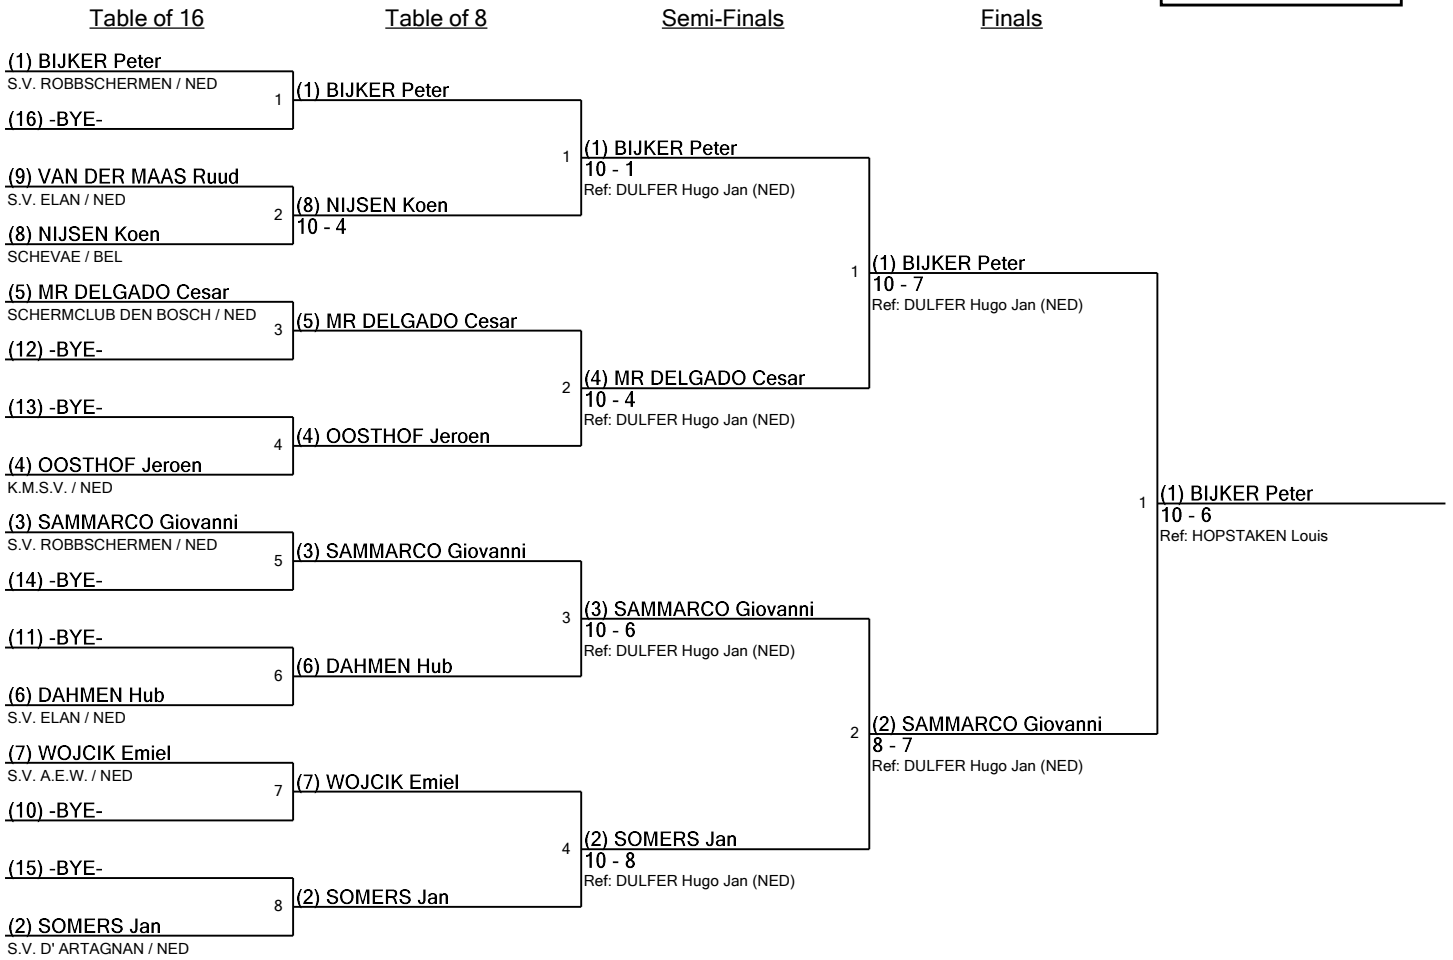

www.FencingTime.com

Veteranen Degen 40-59

Competitor List

Tournament: Vet Cup 2018
Date: 18 november 2018 - 13:43
FIE Document: FE_FIE_0001.1

ME

#	Name	Clubs	Country	Rank	Birthdate
1	NIJSEN Koen	SCHEVAE	BEL		17-08-67
2	BIJKER Peter	S.V. ROBBSCHERMEN	NED	4	12-05-68
3	DAHMEN Hub	S.V. ELAN	NED		30-01-63
4	MR DELGADO Cesar	SCHERMCLUB DEN BOSCH	NED	38	10-12-76
5	OOSTHOF Jeroen	K.M.S.V.	NED	26	08-10-63
6	SAMMARCO Giovanni	S.V. ROBBSCHERMEN	NED	14	23-06-71
7	SOMERS Jan	S.V. D'ARTAGNAN	NED	6	13-06-61
8	VAN DER MAAS Ruud	S.V. ELAN	NED		29-03-62
9	WOJCIK Emiel	S.V. A.E.W.	NED		21-06-63

Vet Cup 2018

Roermond

18 november 2018

Veteranen Degen 40-59

Total # of competitors: 9

Round 1

Incomplete DE table of 16 fenced through the finals, no fence-off for third

www.FencingTime.com

Veteranen Degen 40-59 Seeding for Round #1 - DE

Tournament: Vet Cup 2018
Date: 18 november 2018 - 13:43
FIE Document: FE_FIE_0001.2

ME

Seed	Name	Club	Country	Rank	Notes
1	BIJKER Peter	S.V. ROBBSCHERMEN	NED	4	
2	SOMERS Jan	S.V. D' ARTAGNAN	NED	6	
3	SAMMARCO Giovanni	S.V. ROBBSCHERMEN	NED	14	
4	OOSTHOF Jeroen	K.M.S.V.	NED	26	
5	MR DELGADO Cesar	SCHERMCLUB DEN BOSCH	NED	38	
6	DAHMEN Hub	S.V. ELAN	NED		
7	WOJCIK Emiel	S.V. A.E.W.	NED		
8	NIJSEN Koen	SCHEVAE	BEL		
9	VAN DER MAAS Ruud	S.V. ELAN	NED		