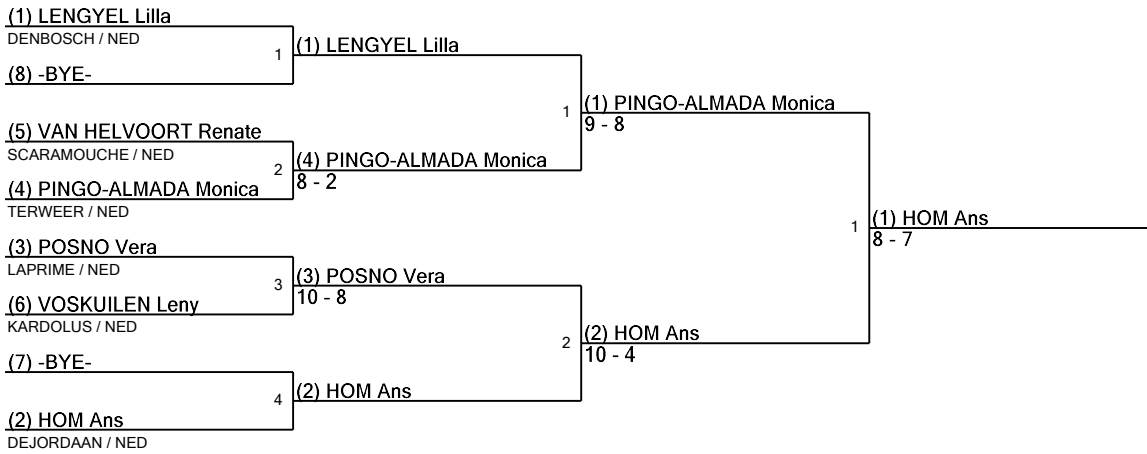

## Round #1 Poule Results

VETWE

Tournament: Ferrum Vetus 2026-3  
Date: Sunday 24 May 2026 - 10:30  
FIE Document: FE\_FIE\_0007

<b>1</b>	Referee(s):
----------	-------------

Name	Affiliation	#	1	2	3	4	5	6	V	V/M	HS	HR	Ind
POSNO Vera	LAPRIME / NED	1		D2	V5	V5	V5	D1	3	0.60	18	15	3
HOM Ans	DEJORDAAN / NED	2	V5		V5	D2	V5	V5	4	0.80	22	12	10
VAN HELVOORT Renate	SCARAMOUCHE / NED	3	D1	D2		D1	V3	D2	1	0.20	9	18	-9
PINGO-ALMADA Monica	TERWEER / NED	4	D3	V3	V2		D4	D2	2	0.40	14	18	-4
VOSKUILEN Leny	KARDOLUS / NED	5	D1	D1	D1	V5		D3	1	0.20	11	21	-10
LENGYEL Lilla	DENBOSCH / NED	6	V5	D4	V5	V5	V4		4	0.80	23	13	10

## Seeding for Round #2 - DE (All Places Fenced)

VETWE

Tournament: Ferrum Vetus 2026-3  
Date: Sunday 24 May 2026 - 10:30  
FIE Document: FE\_FIE\_0008

Seed	Name	Club	Country	V	V/M	HS	HR	Ind	Notes
1	LENGYEL Lilla	DENBOSCH	NED	4	0.80	23	13	+10	Advanced
2	HOM Ans	DEJORDAAN	NED	4	0.80	22	12	+10	Advanced
3	POSNO Vera	LAPRIME	NED	3	0.60	18	15	+3	Advanced
4	PINGO-ALMADA Monica	TERWEER	NED	2	0.40	14	18	-4	Advanced
5	VAN HELVOORT Renate	SCARAMOUCHE	NED	1	0.20	9	18	-9	Advanced
6	VOSKUILEN Leny	KARDOLUS	NED	1	0.20	11	21	-10	Advanced

Table of 8 (Pl. 1-8)

Semi-Finals

Gold Medal

Bronze Medal

Table of 4 (Pl. 5-8)

Table of 2 (Pl. 5-6)