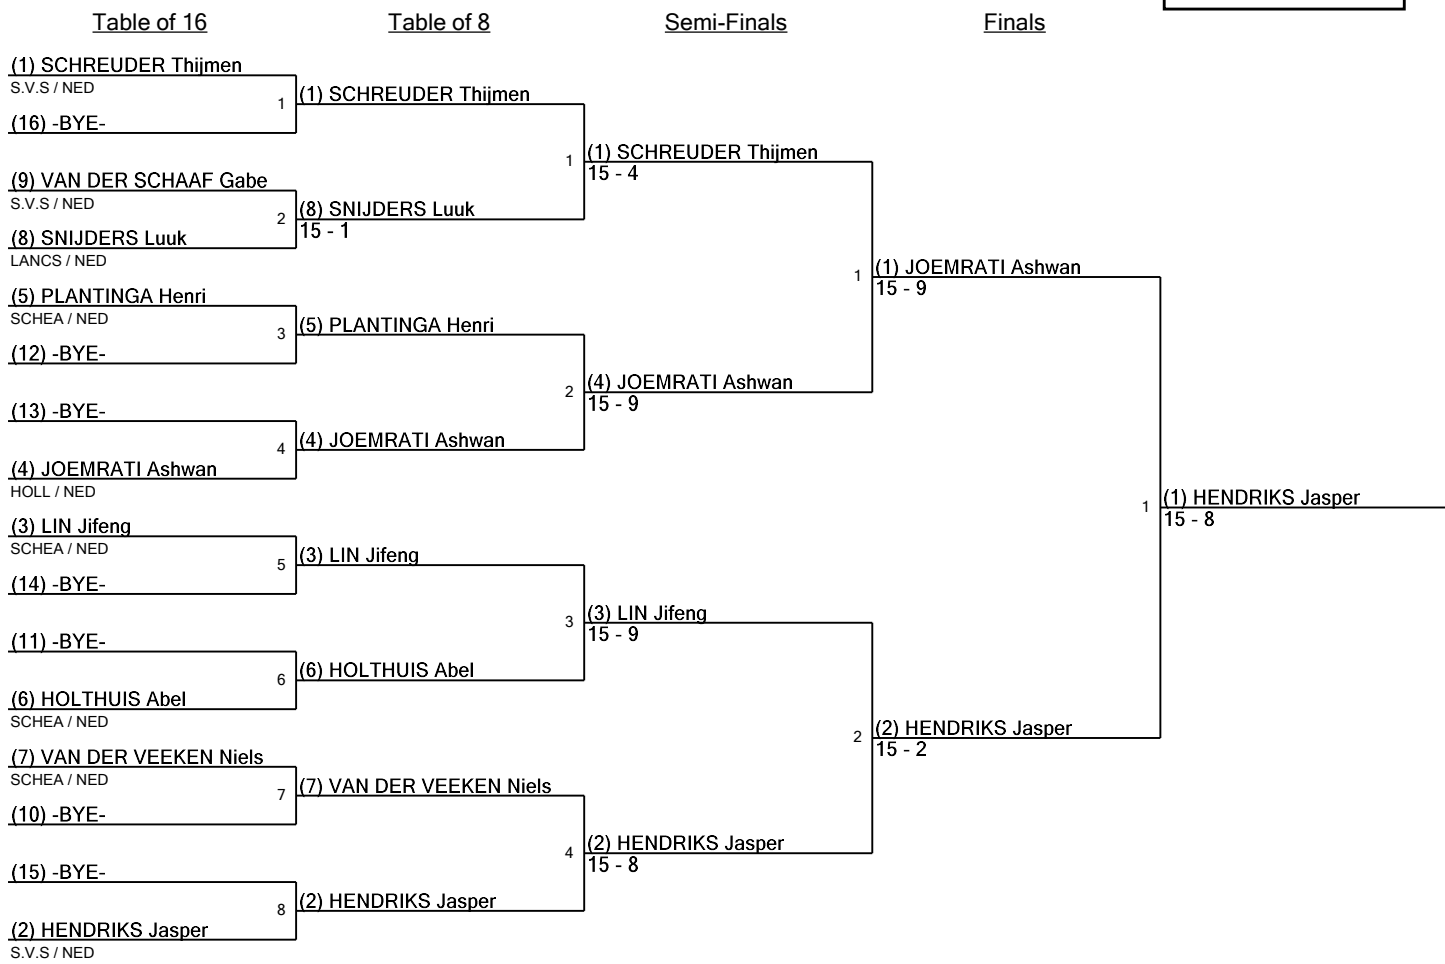

Nederlandse Jeugdkampioenschappen 2021-2022

zondag 12 juni 2022

Sabel Jongens Junioren Tableau

Total # of competitors: 9

Round 1

Incomplete DE table of 16 fenced through the finals, no fence-off for third

www.FencingTime.com

Sabel Jongens Junioren Tableau Seeding for Round #1 - DE

U23MS

Tournament: Nederlandse Jeugdkampioenschappen 2021-2022
Date: zondag 12 juni 2022 - 14:17
FIE Document: FE_FIE_0001.2

Seed	Name	Club	Country	Rank	Notes
1	SCHREUDER Thijmen	S.V.S	NED	1	
2	HENDRIKS Jasper	S.V.S	NED	2	
3	LIN Jifeng	SCHEA	NED	4	
4	JOEMRATI Ashwan	HOLL	NED	5	
5	PLANTINGA Henri	SCHEA	NED	7	
6	HOLTHUIS Abel	SCHEA	NED	10	
7	VAN DER VEEKEN Niels	SCHEA	NED	11	
8	SNIJDERS Luuk	LANCS	NED	12	
9	VAN DER SCHAAF Gabe	S.V.S	NED	13	