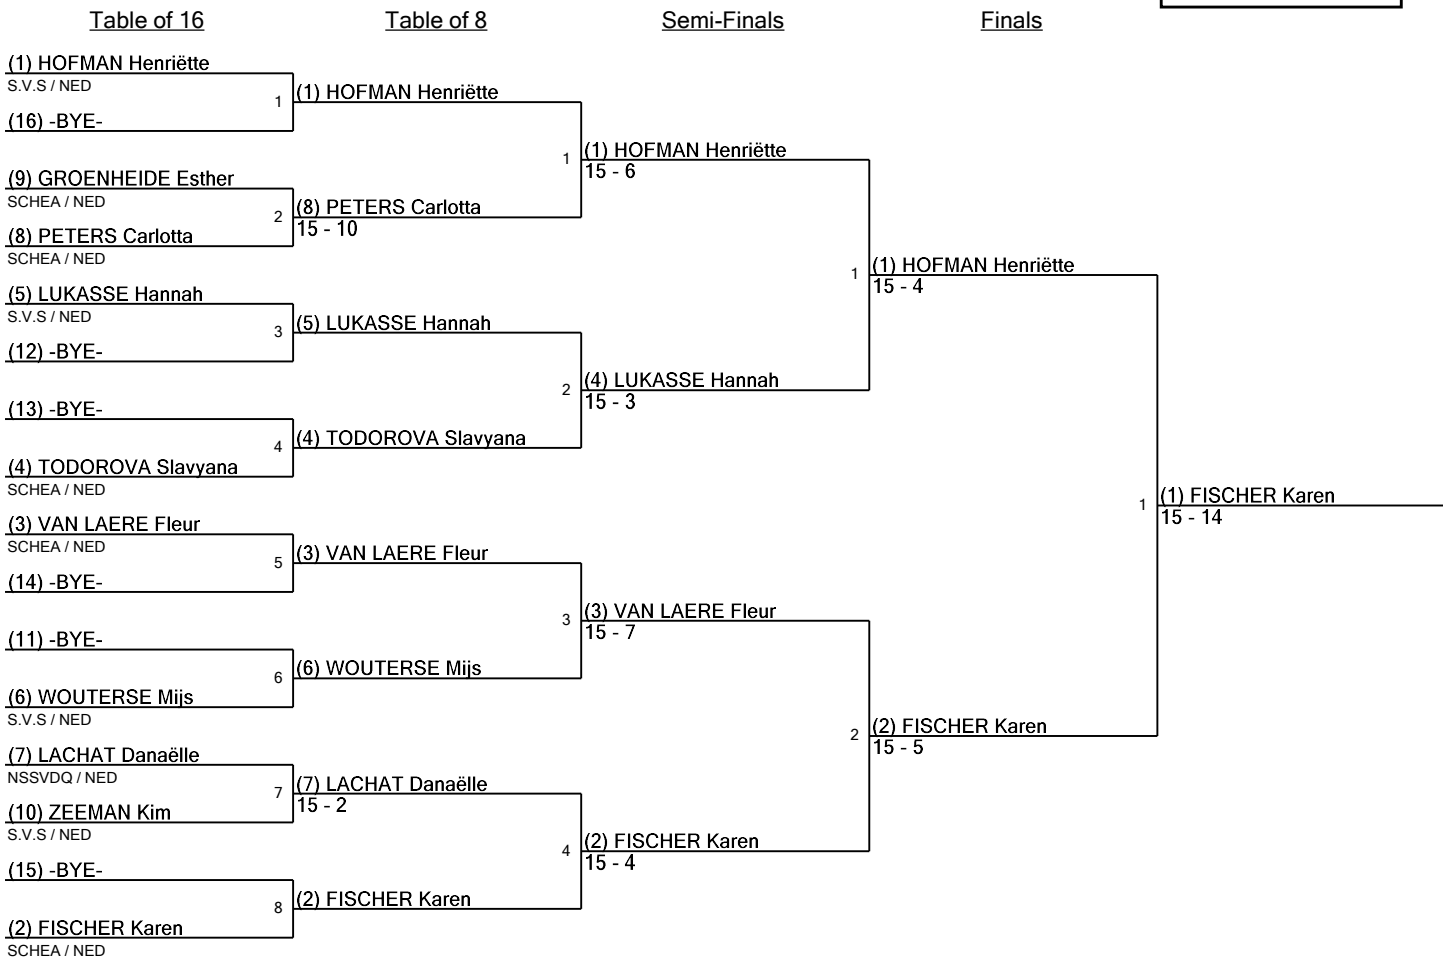

www.FencingTime.com

Dames Sabel Senioren / Women's Sabre Seniors

Seeding for Round #2 - DE

WS

Tournament: SISTA US 2025
Date: zondag 26 januari 2025 - 12:00
FIE Document: FE_FIE_0008

Seed	Name	Club	Country	V	V/M	HS	HR	Ind	Notes
1	HOFMAN Henriëtte	S.V.S	NED	9	1,00	45	15	+30	Advanced
2	FISCHER Karen	SCHEA	NED	8	0,89	44	18	+26	Advanced
3	VAN LAERE Fleur	SCHEA	NED	5	0,56	37	23	+14	Advanced
4	TODOROVA Slavyana	SCHEA	NED	5	0,56	30	29	+1	Advanced
5	LUKASSE Hannah	S.V.S	NED	5	0,56	30	31	-1	Advanced
6	WOUTERSE Mijs	S.V.S	NED	4	0,44	31	34	-3	Advanced
7	LACHAT Danaëlle	NSSVDQ	NED	4	0,44	28	34	-6	Advanced
8	PETERS Carlotta	SCHEA	NED	3	0,33	27	33	-6	Advanced
9	GROENHEIDE Esther	SCHEA	NED	2	0,22	23	38	-15	Advanced
10	ZEEMAN Kim	S.V.S	NED	0	0,00	5	45	-40	Advanced

www.FencingTime.com

Dames Sabel Seniores / Women's Sabre Seniors

Final Ranking

WS

Tournament: SISTA US 2025
Date: zondag 26 januari 2025 - 12:00
FIE Document: FE_FIE_0012

Place	Name	Clubs	Country
1	FISCHER Karen	SCHEA	NED
2	HOFMAN Henriëtte	S.V.S	NED
3T	LUKASSE Hannah	S.V.S	NED
3T	VAN LAERE Fleur	SCHEA	NED
5	TODOROVA Slavyana	SCHEA	NED
6	WOUTERSE Mijs	S.V.S	NED
7	LACHAT Danaëlle	NSSVDQ	NED
8	PETERS Carlotta	SCHEA	NED
9	GROENHEIDE Esther	SCHEA	NED
10	ZEEMAN Kim	S.V.S	NED