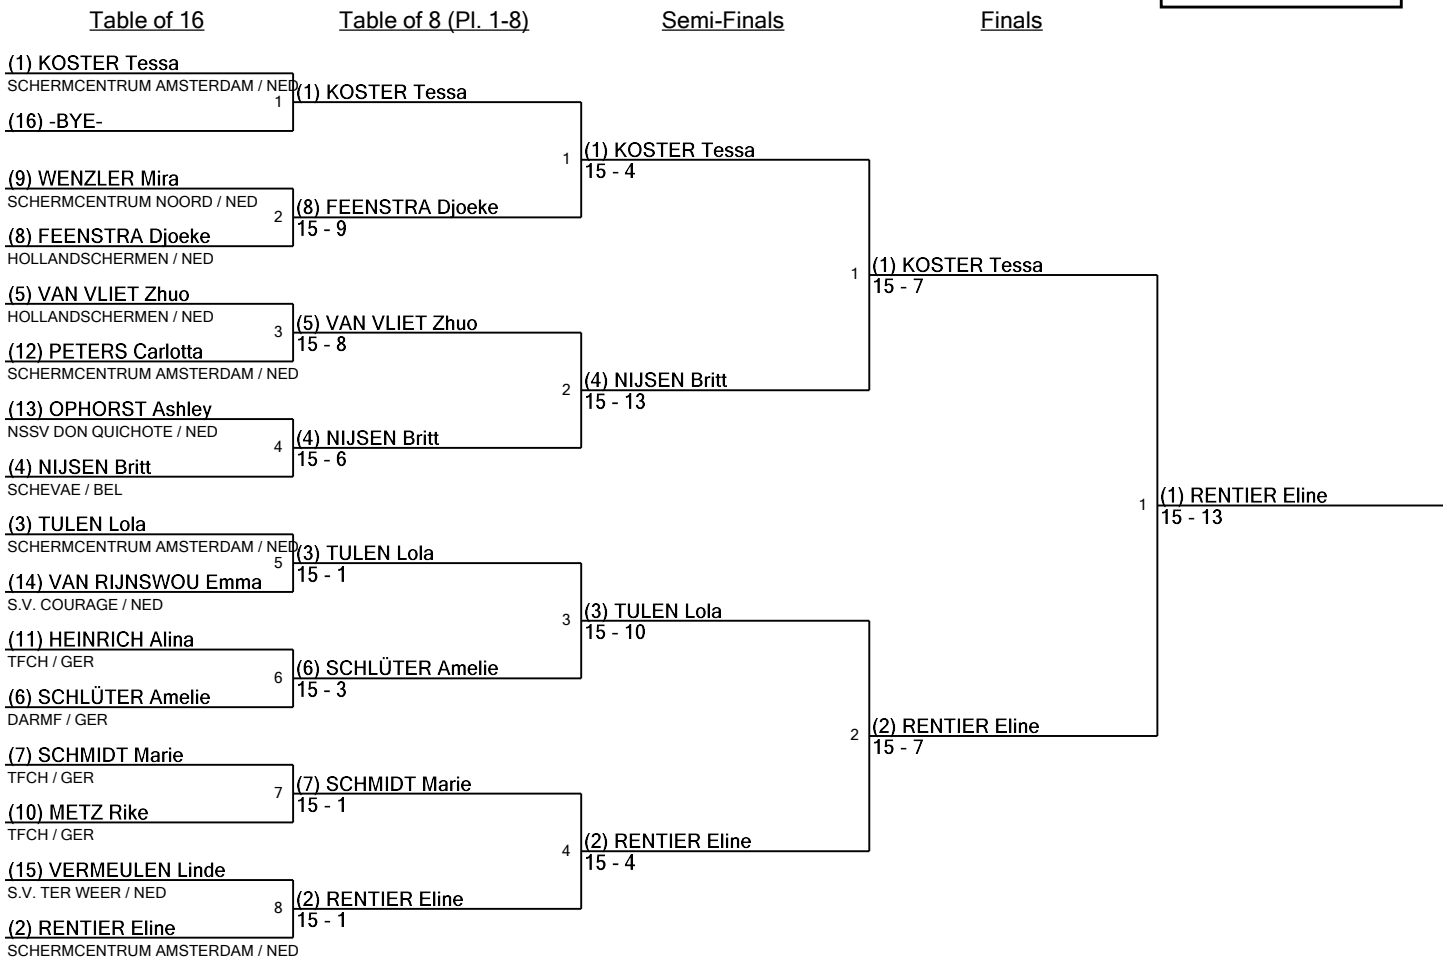

www.FencingTime.com

Floret Dames Senioren Seeding for Round #2 - DE (All Places Fenced)

WF

Tournament: Gladius Toernooi 2019
Date: 20 april 2019 - 15:30
FIE Document: FE_FIE_0008

Seed	Name	Club	Country	V	V/M	TS	TR	Ind	Notes
1	KOSTER Tessa	SCHERMCENTRUM AMSTERDAM	NED	4	1,00	20	3	+17	Advanced
2	RENTIER Eline	SCHERMCENTRUM AMSTERDAM	NED	4	1,00	20	6	+14	Advanced
3	TULEN Lola	SCHERMCENTRUM AMSTERDAM	NED	4	1,00	20	9	+11	Advanced
4T	VAN VLIET Zhuo	HOLLANDSCHERMEN	NED	3	0,75	18	12	+6	Advanced
4T	NIJSEN Britt	SCHEVAE	BEL	3	0,75	18	12	+6	Advanced
6	SCHLÜTER Amelie	DARMF	GER	3	0,75	17	14	+3	Advanced
7	SCHMIDT Marie	TFCH	GER	2	0,50	18	10	+8	Advanced
8	FEENSTRA Djoeke	HOLLANDSCHERMEN	NED	1	0,25	12	15	-3	Advanced
9	WENZLER Mira	SCHERMCENTRUM NOORD	NED	1	0,25	13	18	-5	Advanced
10	METZ Rike	TFCH	GER	1	0,25	11	16	-5	Advanced
11	HEINRICH Alina	TFCH	GER	1	0,25	11	18	-7	Advanced
12	PETERS Carlotta	SCHERMCENTRUM AMSTERDAM	NED	1	0,25	10	17	-7	Advanced
13	OPHORST Ashley	NSSV DON QUICHOTE	NED	1	0,25	9	18	-9	Advanced
14	VAN RIJNSWOUE Emma	S.V. COURAGE	NED	1	0,25	9	19	-10	Advanced
15	VERMEULEN Linde	S.V. TER WEER	NED	0	0,00	1	20	-19	Advanced