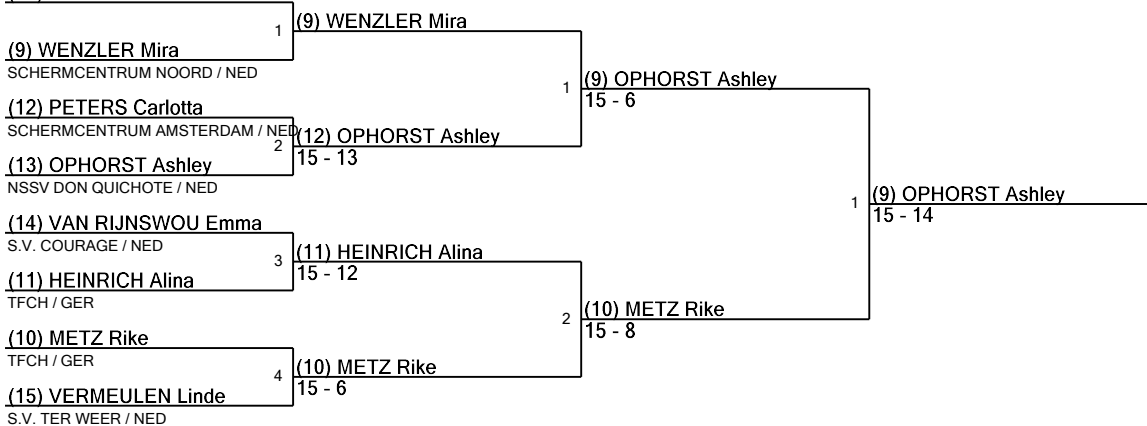

www.FencingTime.com

Floret Dames Senioren Seeding for Round #2 - DE (All Places Fenced)

WF

Tournament: Gladius Toernooi 2019
Date: 20 april 2019 - 15:30
FIE Document: FE_FIE_0008

Seed	Name	Club	Country	V	V/M	TS	TR	Ind	Notes
1	KOSTER Tessa	SCHERMCENTRUM AMSTERDAM	NED	4	1,00	20	3	+17	Advanced
2	RENTIER Eline	SCHERMCENTRUM AMSTERDAM	NED	4	1,00	20	6	+14	Advanced
3	TULEN Lola	SCHERMCENTRUM AMSTERDAM	NED	4	1,00	20	9	+11	Advanced
4T	VAN VLIET Zhuo	HOLLANDSCHERMEN	NED	3	0,75	18	12	+6	Advanced
4T	NIJSEN Britt	SCHEVAE	BEL	3	0,75	18	12	+6	Advanced
6	SCHLÜTER Amelie	DARMF	GER	3	0,75	17	14	+3	Advanced
7	SCHMIDT Marie	TFCH	GER	2	0,50	18	10	+8	Advanced
8	FEENSTRA Djoeke	HOLLANDSCHERMEN	NED	1	0,25	12	15	-3	Advanced
9	WENZLER Mira	SCHERMCENTRUM NOORD	NED	1	0,25	13	18	-5	Advanced
10	METZ Rike	TFCH	GER	1	0,25	11	16	-5	Advanced
11	HEINRICH Alina	TFCH	GER	1	0,25	11	18	-7	Advanced
12	PETERS Carlotta	SCHERMCENTRUM AMSTERDAM	NED	1	0,25	10	17	-7	Advanced
13	OPHORST Ashley	NSSV DON QUICHOTE	NED	1	0,25	9	18	-9	Advanced
14	VAN RIJNSWOUE Emma	S.V. COURAGE	NED	1	0,25	9	19	-10	Advanced
15	VERMEULEN Linde	S.V. TER WEER	NED	0	0,00	1	20	-19	Advanced

Bronze Medal

Table of 4 (Pl. 5-8)

Table of 2 (Pl. 5-6)

Table of 2 (Pl. 7-8)

Table of 8 (Pl. 9-16)

Table of 4 (Pl. 9-12)

Table of 2 (Pl. 9-10)

(16) -BYE-

Table of 2 (Pl. 11-12)

Table of 4 (Pl. 13-16)

Table of 2 (Pl. 13-14)

(16) -BYE-

Table of 2 (Pl. 15-16)

(16) -BYE-

www.FencingTime.com

Floret Dames Senioren Final Ranking