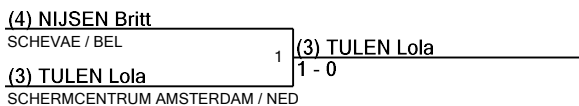

www.FencingTime.com

Floret Dames Senioren Seeding for Round #2 - DE (All Places Fenced)

WF

Tournament: Gladius Toernooi 2019
Date: 20 april 2019 - 15:30
FIE Document: FE_FIE_0008

Seed	Name	Club	Country	V	V/M	TS	TR	Ind	Notes
1	KOSTER Tessa	SCHERMCENTRUM AMSTERDAM	NED	4	1,00	20	3	+17	Advanced
2	RENTIER Eline	SCHERMCENTRUM AMSTERDAM	NED	4	1,00	20	6	+14	Advanced
3	TULEN Lola	SCHERMCENTRUM AMSTERDAM	NED	4	1,00	20	9	+11	Advanced
4T	VAN VLIET Zhuo	HOLLANDSCHERMEN	NED	3	0,75	18	12	+6	Advanced
4T	NIJSEN Britt	SCHEVAE	BEL	3	0,75	18	12	+6	Advanced
6	SCHLÜTER Amelie	DARMF	GER	3	0,75	17	14	+3	Advanced
7	SCHMIDT Marie	TFCH	GER	2	0,50	18	10	+8	Advanced
8	FEENSTRA Djoeke	HOLLANDSCHERMEN	NED	1	0,25	12	15	-3	Advanced
9	WENZLER Mira	SCHERMCENTRUM NOORD	NED	1	0,25	13	18	-5	Advanced
10	METZ Rike	TFCH	GER	1	0,25	11	16	-5	Advanced
11	HEINRICH Alina	TFCH	GER	1	0,25	11	18	-7	Advanced
12	PETERS Carlotta	SCHERMCENTRUM AMSTERDAM	NED	1	0,25	10	17	-7	Advanced
13	OPHORST Ashley	NSSV DON QUICHOTE	NED	1	0,25	9	18	-9	Advanced
14	VAN RIJNSWOUE Emma	S.V. COURAGE	NED	1	0,25	9	19	-10	Advanced
15	VERMEULEN Linde	S.V. TER WEER	NED	0	0,00	1	20	-19	Advanced

Bronze Medal

Table of 4 (Pl. 5-8)

Table of 2 (Pl. 5-6)

Table of 2 (Pl. 7-8)

Table of 8 (Pl. 9-16)

Table of 4 (Pl. 9-12)

Table of 2 (Pl. 9-10)

(16) -BYE-