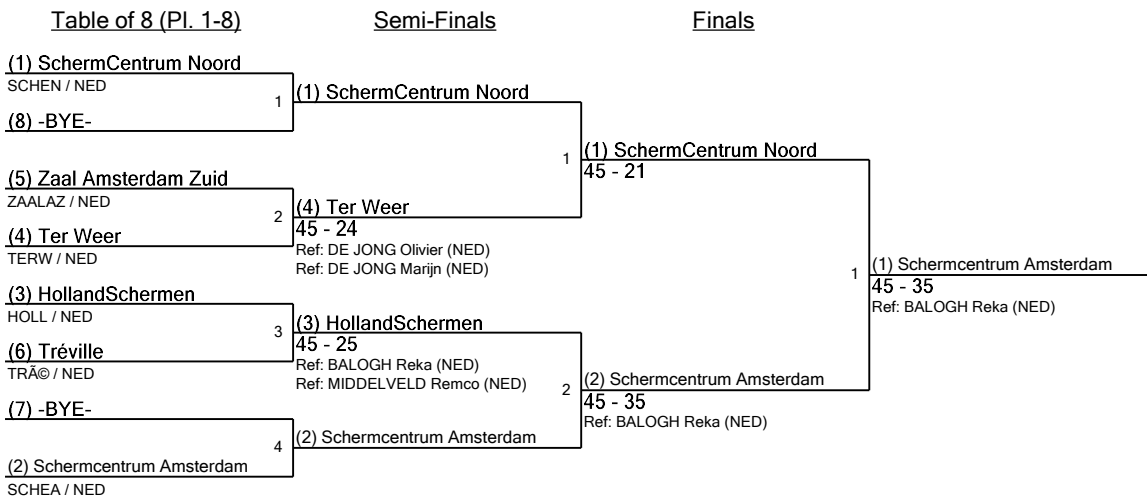

Seeding for Round #1 - DE (All Places Fenced)

SRTMF

Tournament: NK Equipe 2019
Date: zaterdag 11 mei 2019 - 10:00
FIE Document: FE_FIE_0001.2

Seed	Team Name	Club	Country	Team Rank	Notes
1	SchermaCentrum Noord	SCHEN	NED	22,004	
2	SchermaCentrum Amsterdam	SCHEA	NED	22,002	
3	HollandScherma	HOLL	NED	27,003	
4	Ter Weer	TERW	NED	65,006	
5	Zaal Amsterdam Zuid	ZAALAZ	NED	107,019	
6	Tréville	TRÄ©	NED	135,022	