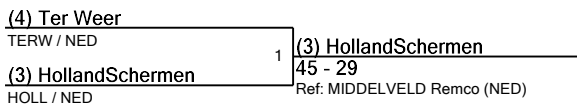

Seeding for Round #1 - DE (All Places Fenced)

SRTMF

Tournament: NK Equipe 2019
Date: zaterdag 11 mei 2019 - 10:00
FIE Document: FE_FIE_0001.2

Seed	Team Name	Club	Country	Team Rank	Notes
1	SchermaCentrum Noord	SCHEN	NED	22,004	
2	SchermaCentrum Amsterdam	SCHEA	NED	22,002	
3	HollandScherma	HOLL	NED	27,003	
4	Ter Weer	TERW	NED	65,006	
5	Zaal Amsterdam Zuid	ZAALAZ	NED	107,019	
6	Tréville	TRÄ©	NED	135,022	

Bronze Medal

Table of 4 (Pl. 5-8)

Table of 2 (Pl. 5-6)

www.FencingTime.com

Floret Heren Equipe Team Match Summary

Tournament: NK Equipe 2019
Date: zaterdag 11 mei 2019 - 10:00

SRTMF

Table of 8 (Pl. 1-8), bout #2 of 4