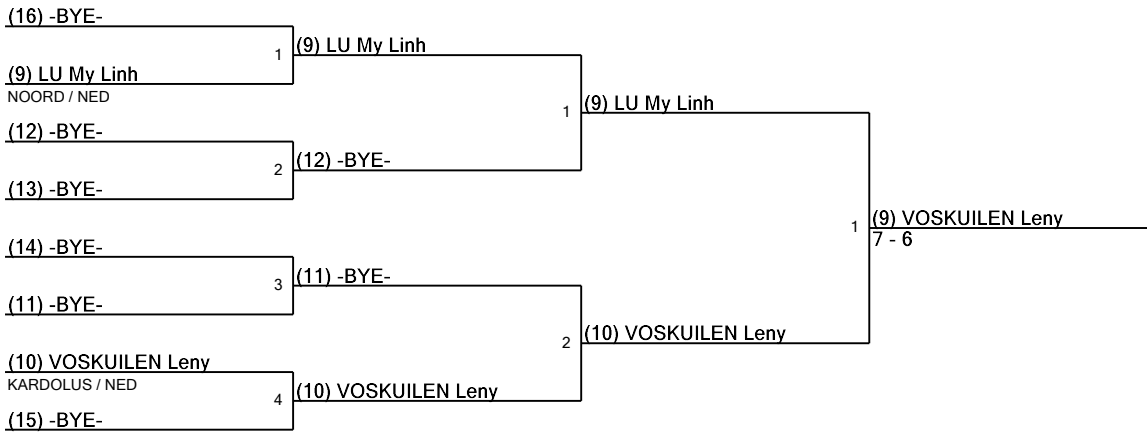

## Seeding for Round #2 - DE (All Places Fenced)

Tournament: Ferrum Vetus 2026-2  
 Date: Sunday, 26 April 2026 - 09:30  
 FIE Document: FE\_FIE\_0008

Seed	Name	Club	Country	V	V/M	TS	TR	Ind	Notes
1	HUGHES Samantha	NSSVDQ	NED	4	1,00	20	6	+14	Advanced
2	REINECKE Liset	DEJORDAAN	NED	4	1,00	19	10	+9	Advanced
3	HOM Ans	DEJORDAAN	NED	3	0,75	18	10	+8	Advanced
4	PINGO-ALMADA Monica	TERWEER	NED	3	0,75	13	10	+3	Advanced
5	MASSERDOTTI Fatima	DEVENT	NED	2	0,50	14	11	+3	Advanced
6	VAN HELVOORT Renate	SCARAMOUCHE	NED	2	0,50	9	11	-2	Advanced
7	VOSKUILEN Leny	KARDOLUS	NED	1	0,25	12	14	-2	Advanced
8	POSNO Vera	LAPRIME	NED	1	0,25	7	19	-12	Advanced
9	LU My Linh	NOORD	NED	0	0,00	12	20	-8	Advanced
10	SCHIPPER Noor	NOORD	NED	0	0,00	7	20	-13	Advanced

**Bronze Medal**

**Table of 4 (Pl. 5-8)**

**Table of 2 (Pl. 5-6)**

**Table of 2 (Pl. 7-8)**

Table of 8 (Pl. 9-16)

Table of 4 (Pl. 9-12)

Table of 2 (Pl. 9-10)

## Final Ranking

Tournament: Ferrum Vetus 2026-2  
Date: Sunday, 26 April 2026 - 09:30  
FIE Document: FE\_FIE\_0012

VETWE

[www.FencingTime.com](http://www.FencingTime.com)

Place	Name	Clubs	Country
1	HOM Ans	DEJORDAAN	NED
2	PINGO-ALMADA Monica	TERWEER	NED
3	HUGHES Samantha	NSSVDQ	NED
4	REINECKE Liset	DEJORDAAN	NED
5	POSNO Vera	LAPRIME	NED
6	SCHIPPER Noor	NOORD	NED
7	MASSERDOTTI Fatima	DEVENT	NED
8	VAN HELVOORT Renate	SCARAMOUCHE	NED
9	VOSKUILEN Leny	KARDOLUS	NED
10	LU My Linh	NOORD	NED