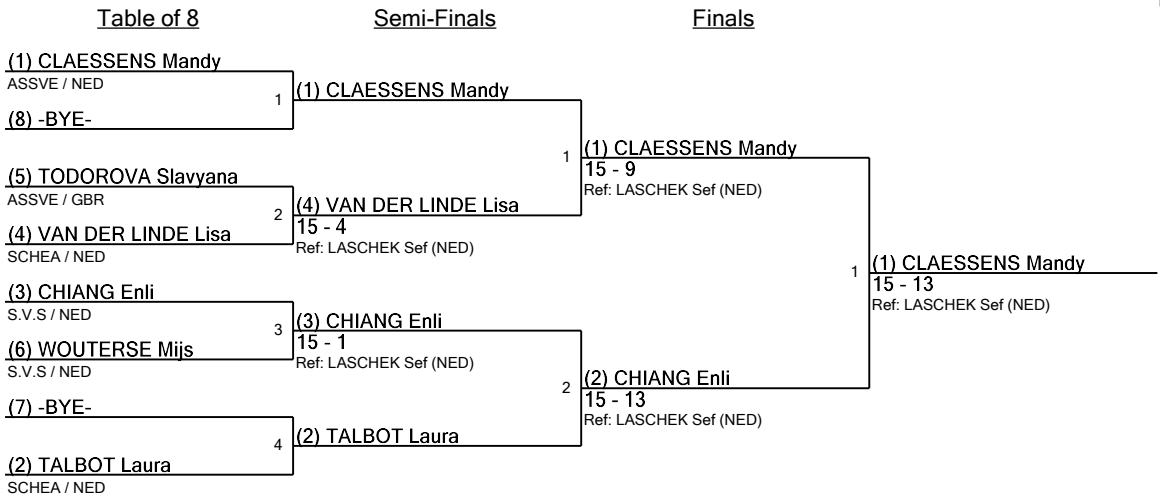

www.FencingTime.com

Dames sabel Final Ranking

Tournament: 12de Delftse Tegeltjestoernooi
Date: zondag 23 februari 2020 - 09:30
FIE Document: FE_FIE_0012

WS

Place	Name	Clubs	Country
1	CLAESSENS Mandy	ASSVE	NED
2	CHIANG Enli	S.V.S	NED
3T	VAN DER LINDE Lisa	SCHEA	NED
3T	TALBOT Laura	SCHEA	NED
5	TODOROVA Slavyana	ASSVE	GBR
6	WOUTERSE Mijs	S.V.S	NED