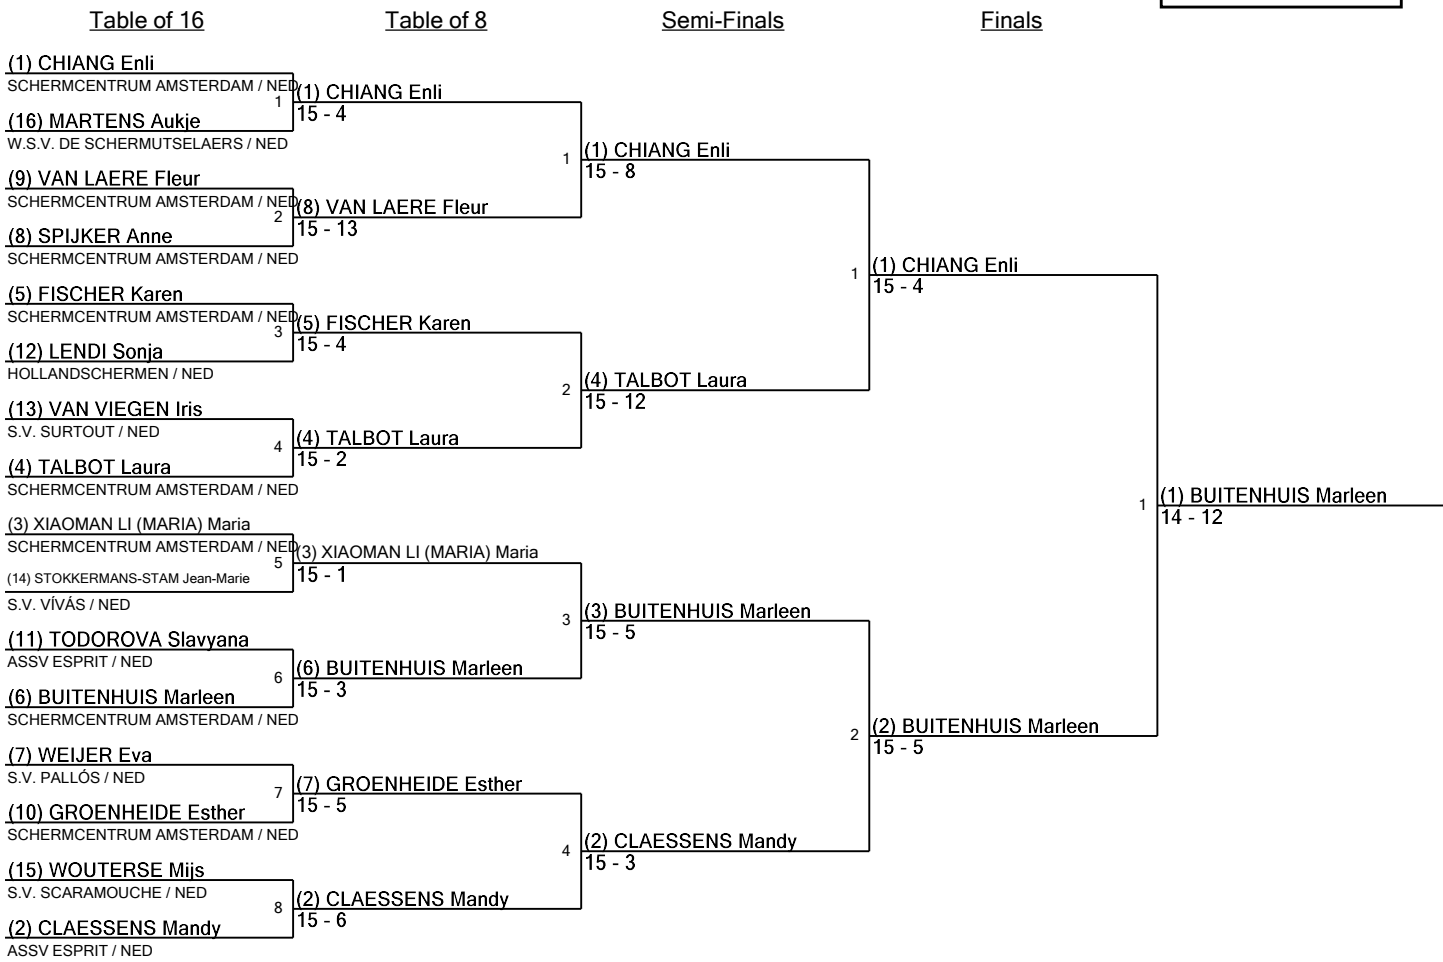

www.FencingTime.com

Dames Sabel Final Ranking

Tournament: NK Senioren 2021
Date: 26 september 2021 - 12:00
FIE Document: FE_FIE_0012

WS

Place	Name	Clubs	Country
1	BUITENHUIS Marleen	SCHERMCENTRUM AMSTERDAM	NED
2	CHIANG Enli	SCHERMCENTRUM AMSTERDAM	NED
3T	CLAESSENS Mandy	ASSV ESPRIT	NED
3T	TALBOT Laura	SCHERMCENTRUM AMSTERDAM	NED
5	XIAOMAN LI (MARIA) Maria	SCHERMCENTRUM AMSTERDAM	NED
6	FISCHER Karen	SCHERMCENTRUM AMSTERDAM	NED
7	VAN LAERE Fleur	SCHERMCENTRUM AMSTERDAM	NED
8	GROENHEIDE Esther	SCHERMCENTRUM AMSTERDAM	NED
9	WEIJER Eva	S.V. PALLÓS	NED
10	SPIJKER Anne	SCHERMCENTRUM AMSTERDAM	NED
11	TODOROVA Slavyana	ASSV ESPRIT	NED
12	LENDI Sonja	HOLLANDSCHERMEN	NED
13	VAN VIEGÉN Iris	S.V. SURTOUT	NED
14	STOKKERMANS-STAM Jean-Marie	S.V. VIVÁS	NED
15	WOUTERSE Mijs	S.V. SCARAMOUCHE	NED
16	MARTENS Aukje	W.S.V. DE SCHERMUTSELAERS	NED