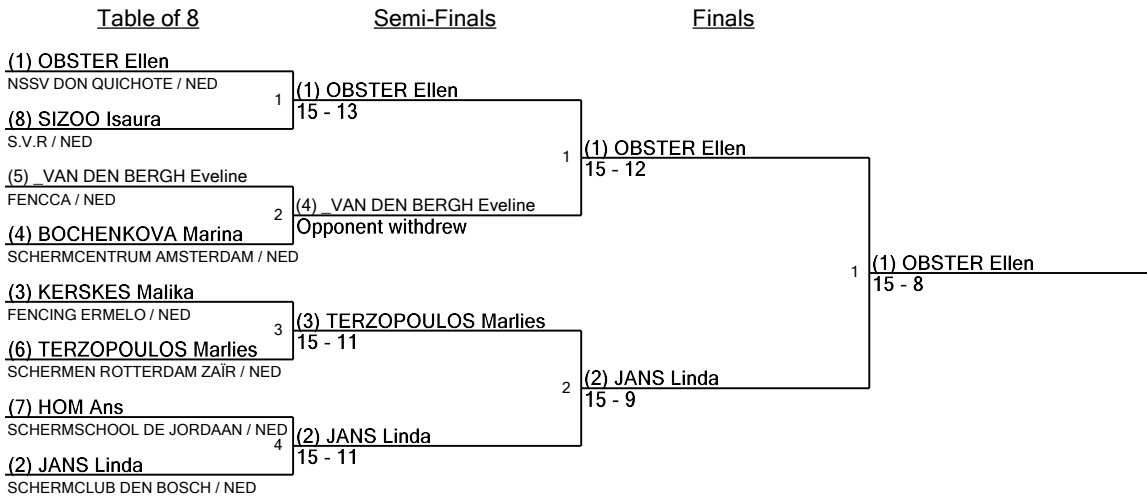

www.FencingTime.com

Degen Dames Senioren Seeding for Round #2 - DE

Tournament: Bosch Open
Date: 23 maart 2019 - 12:00
FIE Document: FE_FIE_0008

WE

Seed	Name	Club	Country	V	V/M	TS	TR	Ind	Notes
1	OBSTER Ellen	NSSV DON QUICHOTE	NED	4	1,00	20	10	+10	Advanced
2	JANS Linda	SCHERMCLUB DEN BOSCH	NED	4	0,80	23	12	+11	Advanced
3	KERSKES Malika	FENCING ERMELO	NED	4	0,80	23	20	+3	Advanced
4	BOCHENKOVA Marina	SCHERMCESTRUM AMSTERDAM	NED	3	0,75	19	9	+10	Advanced
5	_VAN DEN BERGH Eveline	FENCCA	NED	3	0,75	18	11	+7	Advanced
6	BERENDS Carmen	S.V.R	NED	3	0,75	19	14	+5	Advanced
7	AIRVAULT Mathilde	CLUB D'ESCRIME ROCHELAIS (CER)	FRA	3	0,75	18	14	+4	Advanced
8	KROESE Roos	S.V.R	NED	3	0,75	16	13	+3	Advanced
9	SIZOO Isaura	S.V.R	NED	3	0,60	22	18	+4	Advanced
10	HOM Ans	SCHERMSCHOOL DE JORDAAN	NED	3	0,60	20	17	+3	Advanced
11	TERZOPOULOS Marlies	SCHERMEN ROTTERDAM ZAÏR	NED	2	0,50	14	11	+3	Advanced
12	PAPADOPOULOU Marina	GSSV DONAR 1881	NED	2	0,50	15	14	+1	Advanced
13	CELIE Jocy	FENCCA	NED	2	0,50	15	15	0	Advanced
14	NAHR Chantal	SCHERMCLUB DEN BOSCH	NED	2	0,50	14	17	-3	Advanced
15	REINECKE Liset	SCHERMSCHOOL DE JORDAAN	NED	1	0,25	14	18	-4	Advanced
16	GYOVAI Lilla	FENCING ERMELO	NED	1	0,25	13	17	-4	Advanced
17	YOSHIMORI Sakura	SCHERMEN ROTTERDAM ZAÏR	NED	1	0,25	12	19	-7	Advanced
18	NATASA Ellina	NICOSIA FENCING CLUB CYPRUS	CYP	1	0,20	13	24	-11	Advanced
19	KNAPE Ineke	TSV RAPIER	NED	0	0,00	15	25	-10	Advanced
20	OSINGA Yvette	SCHERMCLUB DEN BOSCH	NED	0	0,00	8	20	-12	Advanced
21	PASCHEN Geraldine		GER	0	0,00	7	20	-13	Advanced