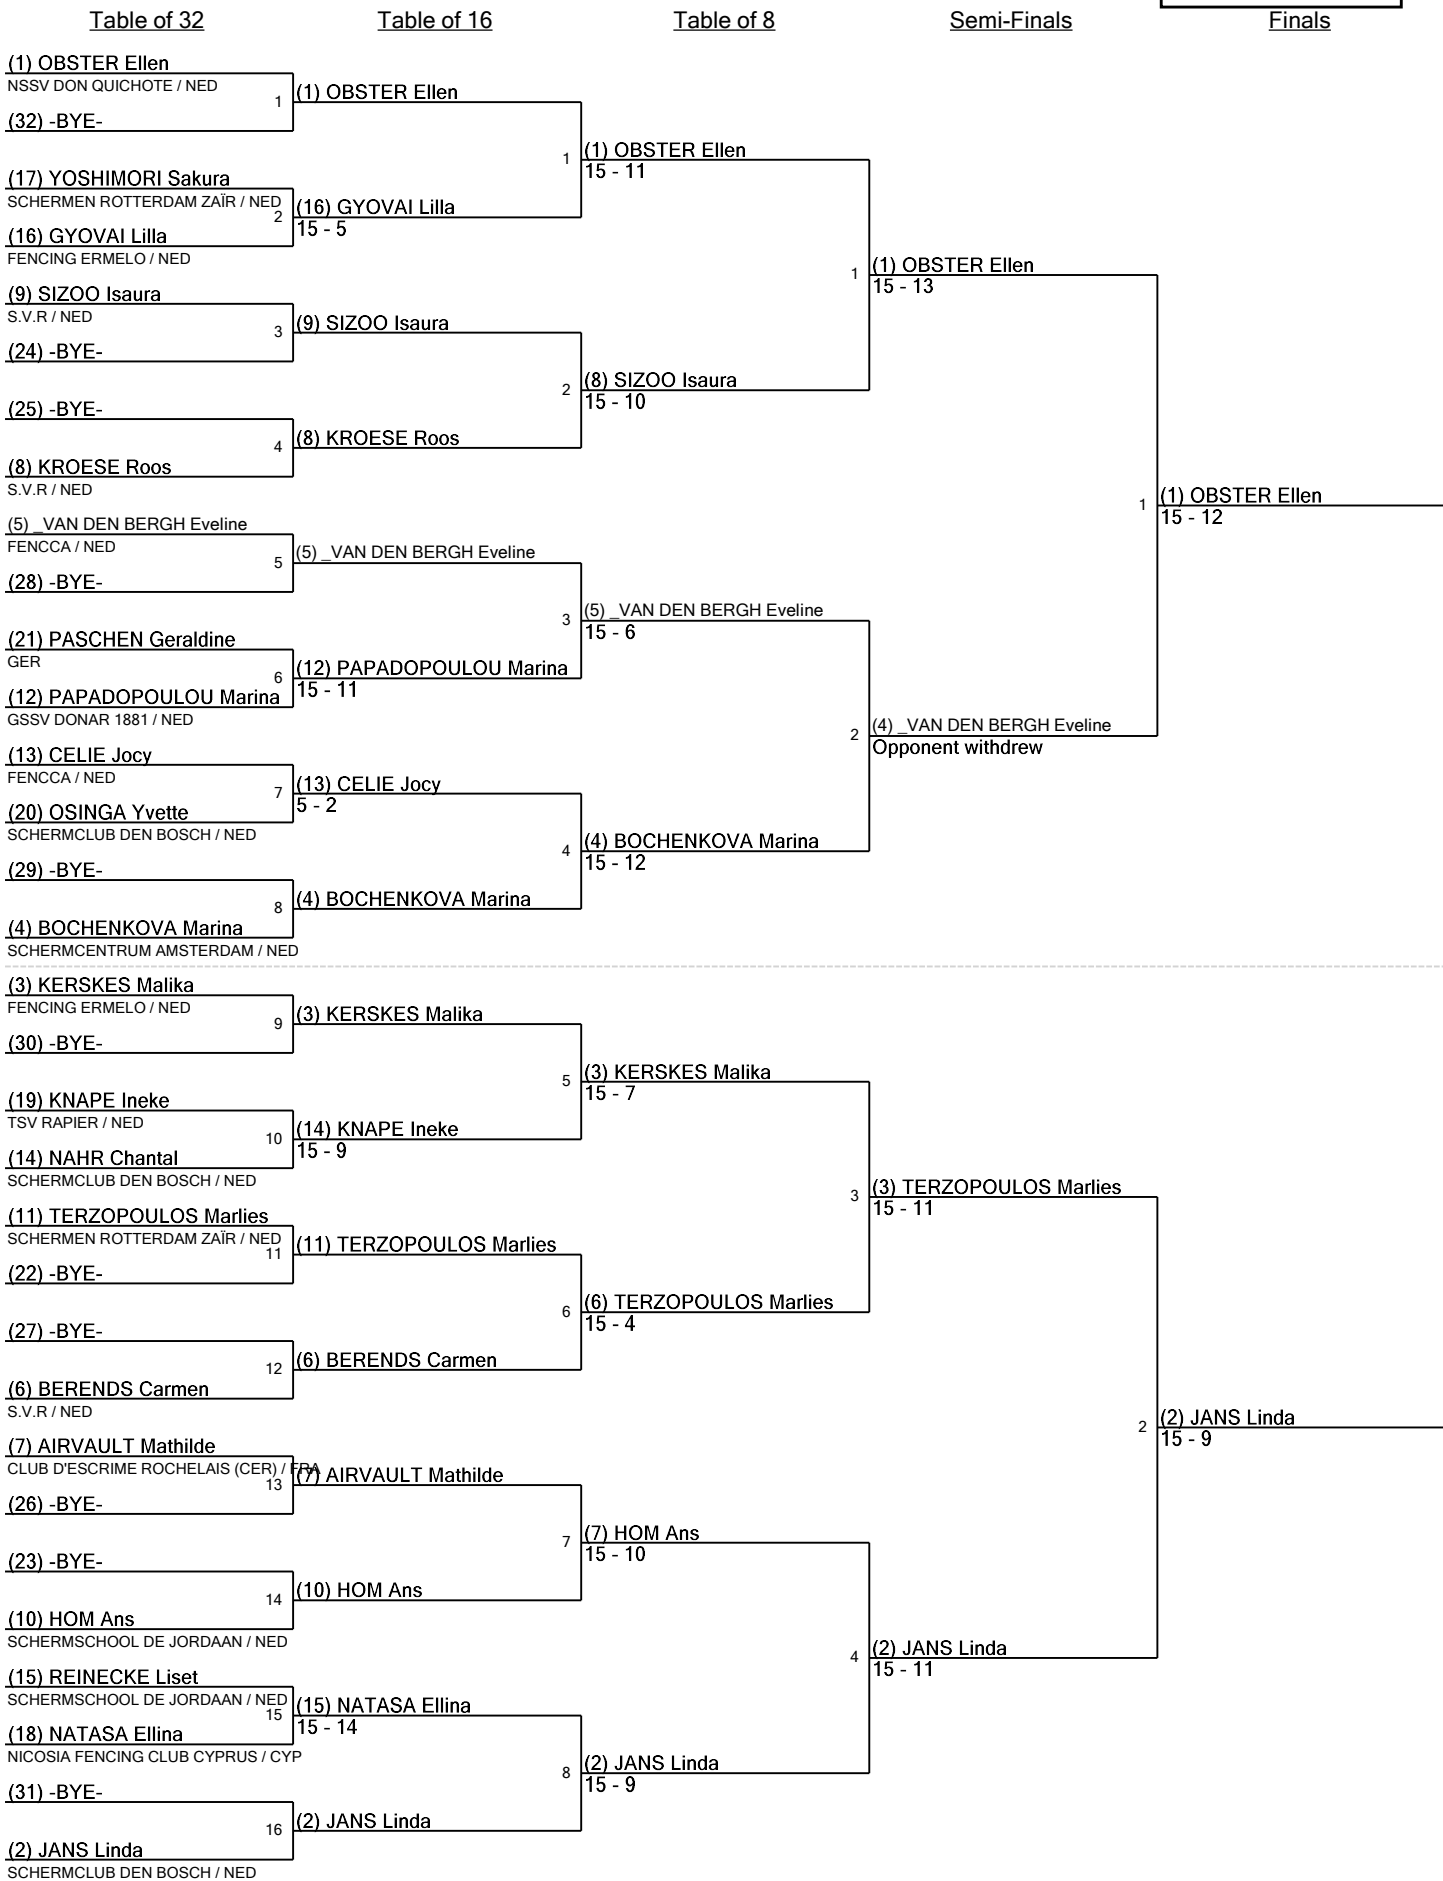

www.FencingTime.com

Degen Dames Senioren Seeding for Round #2 - DE

Tournament: Bosch Open
Date: 23 maart 2019 - 12:00
FIE Document: FE_FIE_0008

WE

Seed	Name	Club	Country	V	V/M	TS	TR	Ind	Notes
1	OBSTER Ellen	NSSV DON QUICHOTE	NED	4	1,00	20	10	+10	Advanced
2	JANS Linda	SCHERMCLUB DEN BOSCH	NED	4	0,80	23	12	+11	Advanced
3	KERSKES Malika	FENCING ERMELO	NED	4	0,80	23	20	+3	Advanced
4	BOCHENKOVA Marina	SCHERMCESTRUM AMSTERDAM	NED	3	0,75	19	9	+10	Advanced
5	_VAN DEN BERGH Eveline	FENCCA	NED	3	0,75	18	11	+7	Advanced
6	BERENDS Carmen	S.V.R	NED	3	0,75	19	14	+5	Advanced
7	AIRVAULT Mathilde	CLUB D'ESCRIME ROCHELAIS (CER)	FRA	3	0,75	18	14	+4	Advanced
8	KROESE Roos	S.V.R	NED	3	0,75	16	13	+3	Advanced
9	SIZOO Isaura	S.V.R	NED	3	0,60	22	18	+4	Advanced
10	HOM Ans	SCHERMSCHOOL DE JORDAAN	NED	3	0,60	20	17	+3	Advanced
11	TERZOPOULOS Marlies	SCHERMEN ROTTERDAM ZAÏR	NED	2	0,50	14	11	+3	Advanced
12	PAPADOPOULOU Marina	GSSV DONAR 1881	NED	2	0,50	15	14	+1	Advanced
13	CELIE Jocy	FENCCA	NED	2	0,50	15	15	0	Advanced
14	NAHR Chantal	SCHERMCLUB DEN BOSCH	NED	2	0,50	14	17	-3	Advanced
15	REINECKE Liset	SCHERMSCHOOL DE JORDAAN	NED	1	0,25	14	18	-4	Advanced
16	GYOVAI Lilla	FENCING ERMELO	NED	1	0,25	13	17	-4	Advanced
17	YOSHIMORI Sakura	SCHERMEN ROTTERDAM ZAÏR	NED	1	0,25	12	19	-7	Advanced
18	NATASA Ellina	NICOSIA FENCING CLUB CYPRUS	CYP	1	0,20	13	24	-11	Advanced
19	KNAPE Ineke	TSV RAPIER	NED	0	0,00	15	25	-10	Advanced
20	OSINGA Yvette	SCHERMCLUB DEN BOSCH	NED	0	0,00	8	20	-12	Advanced
21	PASCHEN Geraldine		GER	0	0,00	7	20	-13	Advanced