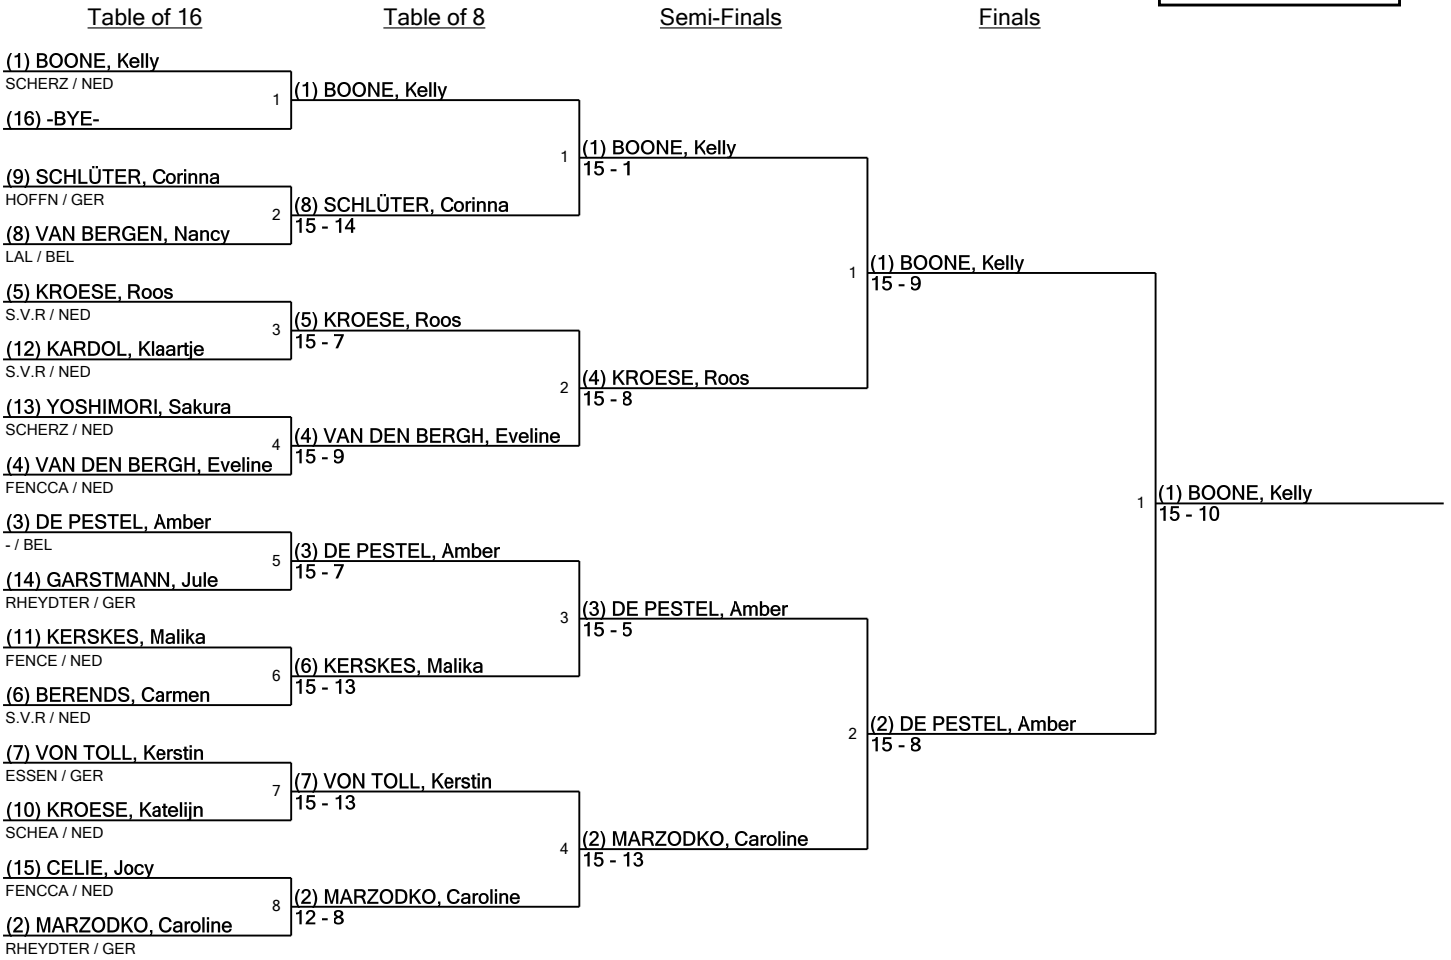

Senior Women's Epee - Round #3 - DE (Table of 16)

Senior Women's Epee

Final Ranking

Tournament: Vlaaientoernooi 2018
Date: zondag 27 mei 2018 - 10:00
FIE Document: FE_FIE_0012

WE

Place	Name	Country	Birthdate
1	BOONE, Kelly	NED	12-1-1992
2	DE PESTEL, Amber	BEL	10-8-1988
3T	MARZODKO, Caroline	GER	1-1-1996
3T	KROESE, Roos	NED	12-12-1996
5	VAN DEN BERGH, Eveline	NED	1-1-1998
6	VON TOLL, Kerstin	GER	1-1-1975
7	SCHLÜTER, Corinna	GER	1-1-1973
8	KERSKES, Malika	NED	23-9-2002
9	BERENDS, Carmen	NED	26-3-1994
10	VAN BERGEN, Nancy	BEL	10-4-1965
11	KROESE, Katelijn	NED	1-10-2001
12	KARDOL, Klaartje	NED	25-6-2004
13	YOSHIMORI, Sakura	NED	19-11-1999
14	GARSTMANN, Jule	GER	1-1-2000
15	CELIE, Jocy	NED	6-4-2003