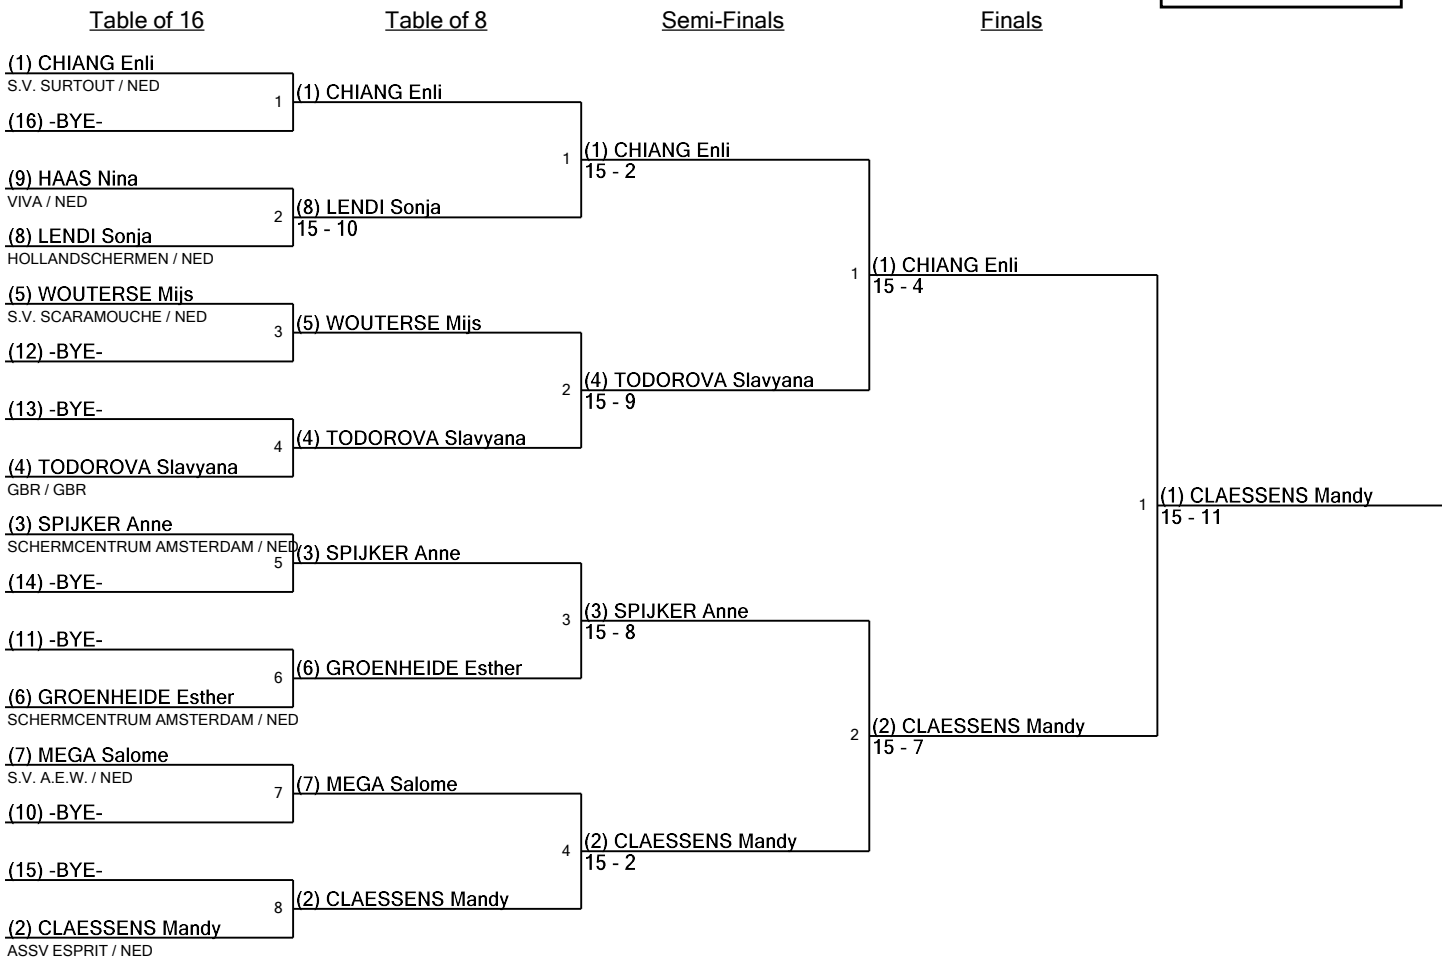

www.FencingTime.com

Sabel Dames Senioren Ronde 2 Final Ranking

Tournament: 1ste EnCavant Schermtoernooi
Date: 7 maart 2020 - 13:13
FIE Document: FE_FIE_0012

WS

Place	Name	Clubs	Country
1	CLAESSENS Mandy	ASSV ESPRIT	NED
2	CHIANG Enli	S.V. SURTOUT	NED
3T	TODOROVA Slavyana	GBR	GBR
3T	SPIJKER Anne	SCHERMCENTRUM AMSTERDAM	NED
5	WOUTERSE Mijs	S.V. SCARAMOUCHE	NED
6	GROENHEIDE Esther	SCHERMCENTRUM AMSTERDAM	NED
7	MEGA Salome	S.V. A.E.W.	NED
8	LENDI Sonja	HOLLANDSCHERMEN	NED
9	HAAS Nina	VIVA	NED