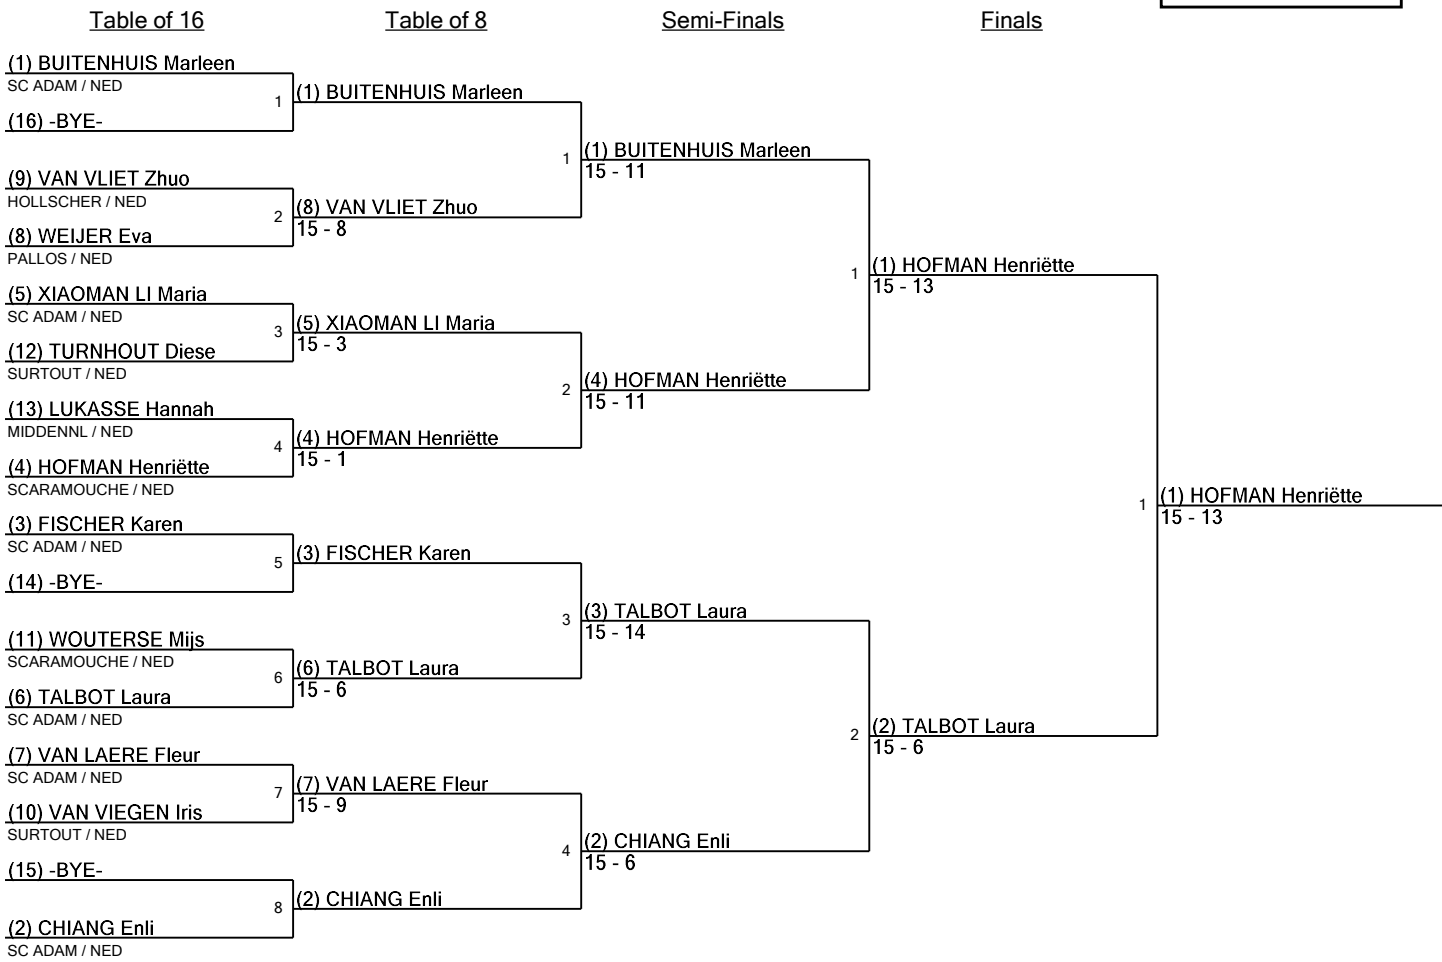

www.FencingTime.com

Dames sabel Final Ranking

Tournament: Nederlandse Kampioenschappen schermen
Date: zondag 10 juli 2022 - 12:00
FIE Document: FE_FIE_0012

WS

Place	Name	Clubs	Country
1	HOFMAN Henriëtte	SCARAMOUCHE	NED
2	TALBOT Laura	SC ADAM	NED
3T	BUITENHUIS Marleen	SC ADAM	NED
3T	CHIANG Enli	SC ADAM	NED
5	FISCHER Karen	SC ADAM	NED
6	XIAOMAN LI Maria	SC ADAM	NED
7	VAN LAERE Fleur	SC ADAM	NED
8	VAN VLIET Zhuo	HOLLSCHER	NED
9	WEIJER Eva	PALLOS	NED
10	VAN VIEGEN Iris	SURTOUT	NED
11	WOUTERSE Mijs	SCARAMOUCHE	NED
12	TURNHOUT Diese	SURTOUT	NED
13	LUKASSE Hannah	MIDDENNL	NED