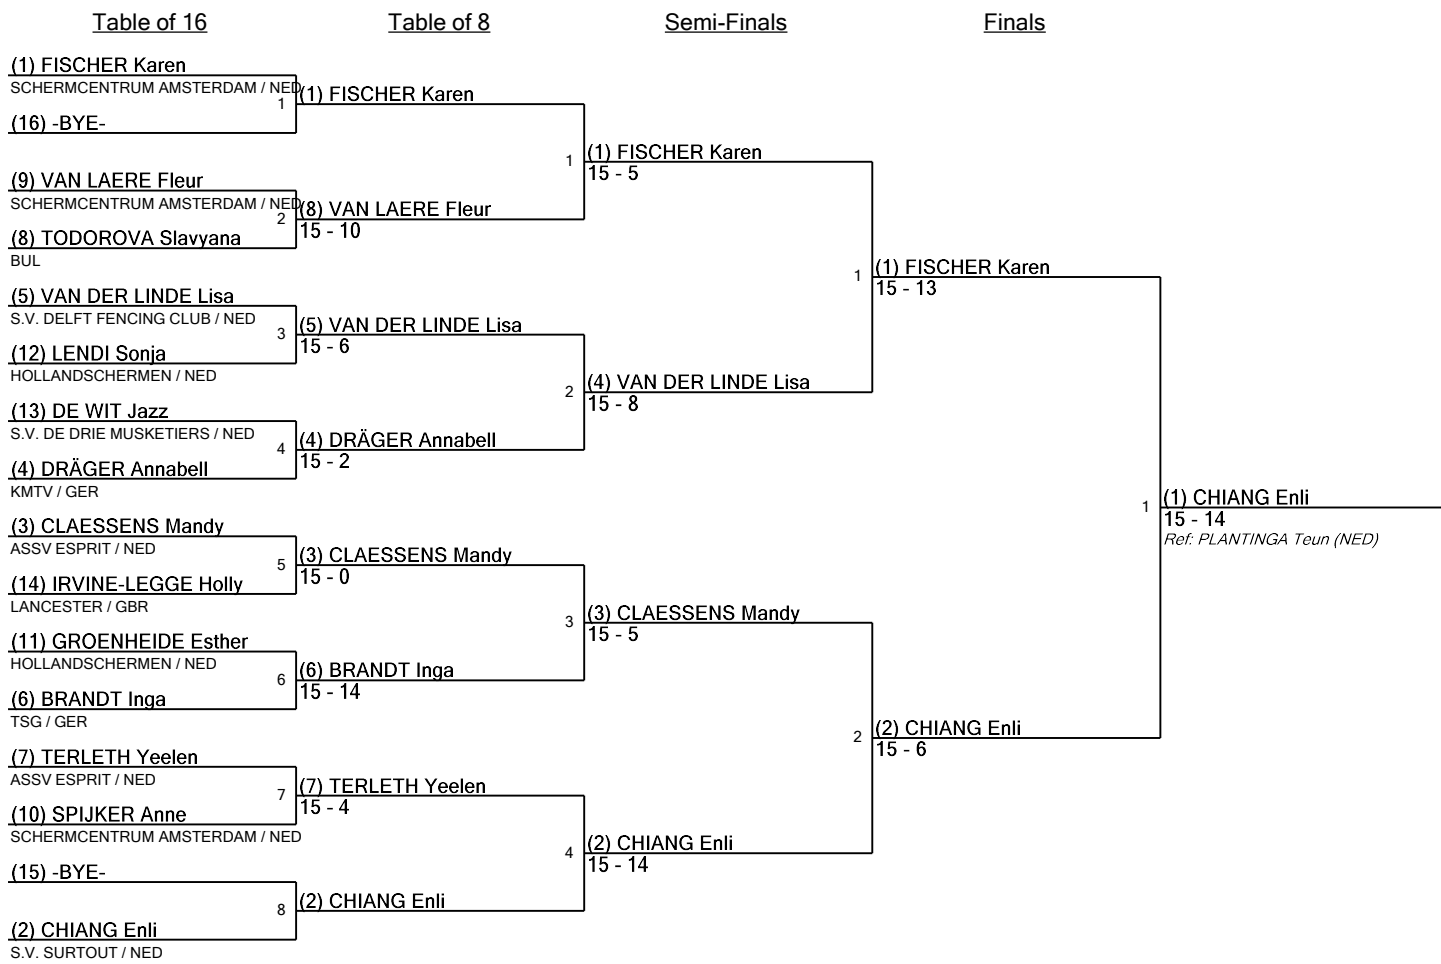

Senior Women's Saber (NO SAT) - Round #2 - DE (Table of 16)

www.FencingTime.com

Senior Women's Saber (NO SAT) Final Ranking

Tournament: SISTA SAT 2019
Date: zondag 8 september 2019 - 12:30
FIE Document: FE_FIE_0012

Place	Name	Clubs	Country
1	CHIANG Enli	S.V. SURTOUT	NED
2	FISCHER Karen	SCHERMCENTRUM AMSTERDAM	NED
3T	VAN DER LINDE Lisa	S.V. DELFT FENCING CLUB	NED
3T	CLAESSENS Mandy	ASSV ESPRIT	NED
5	DRÄGER Annabell	KMTV	GER
6	BRANDT Inga	TSG	GER
7	TERLETH Yeelen	ASSV ESPRIT	NED
8	VAN LAERE Fleur	SCHERMCENTRUM AMSTERDAM	NED
9	TODOROVA Slavyana		BUL
10	SPIJKER Anne	SCHERMCENTRUM AMSTERDAM	NED
11	GROENHEIDE Esther	HOLLANDSCHERMEN	NED
12	LENDI Sonja	HOLLANDSCHERMEN	NED
13T	DE WIT Jazz	S.V. DE DRIE MUSKETIERS	NED
13T	IRVINE-LEGGE Holly	LANCASTER	GBR