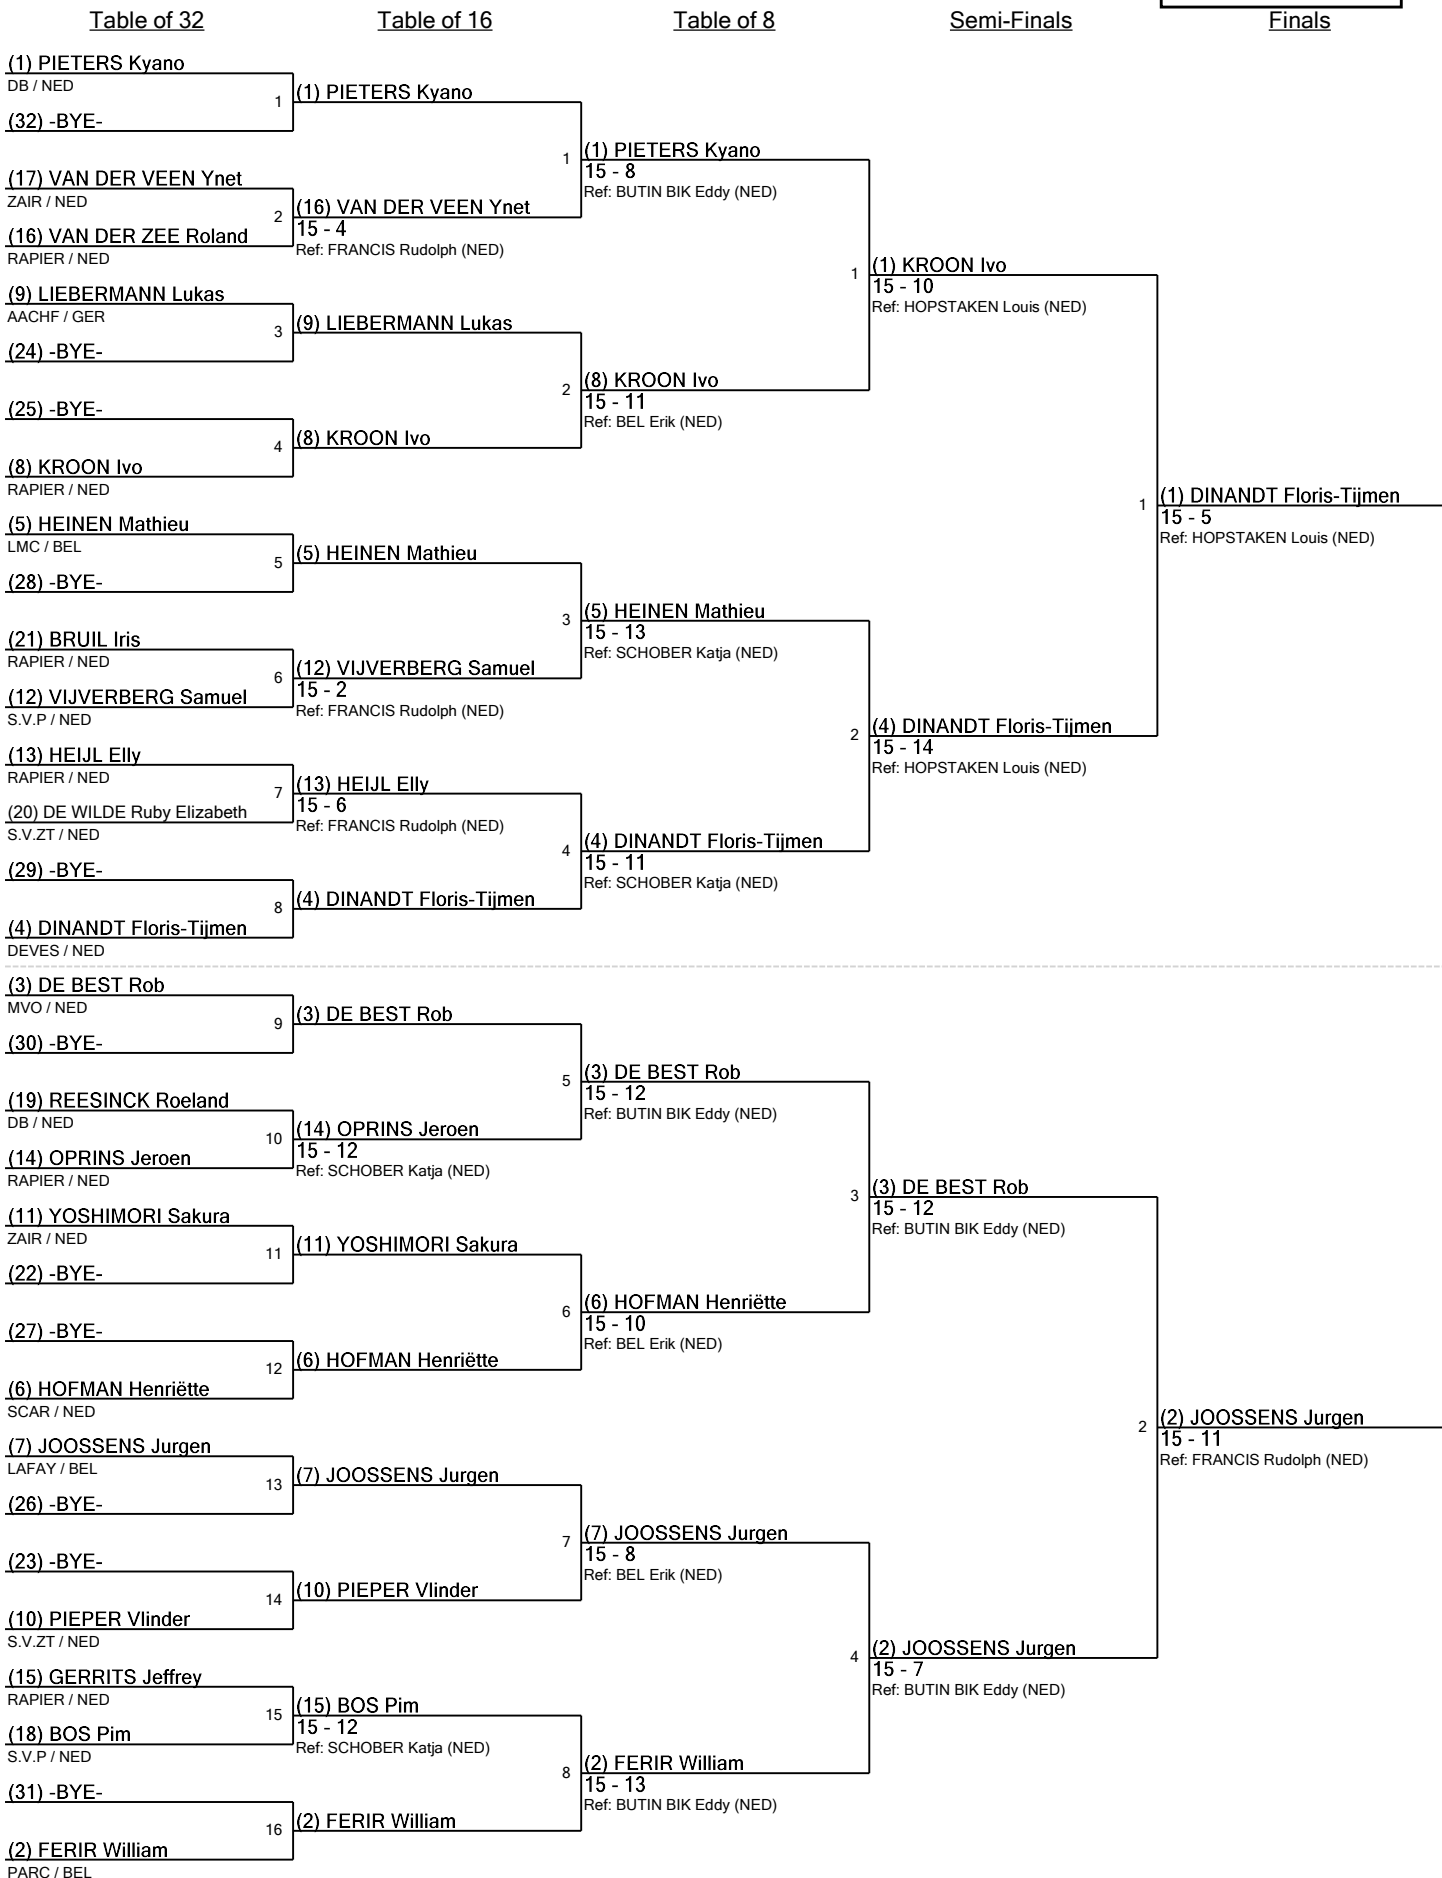

## Seeding for Round #2 - DE

XE
----

Tournament: Koning Willem II  
 Date: zondag 18 september 2022 - 12:46  
 FIE Document: FE\_FIE\_0008

Seed	Name	Club	Country	V	V/M	TS	TR	Ind	Notes
1	PIETERS Kyano	DB	NED	4	1,00	20	6	+14	Advanced
2	FERIR William	PARC	BEL	5	1,00	25	14	+11	Advanced
3	DE BEST Rob	MVO / KMSV	NED	4	1,00	20	9	+11	Advanced
4	DINANDT Floris-Tijmen	DEVES	NED	3	0,75	19	9	+10	Advanced
5	HEINEN Mathieu	LMC	BEL	3	0,75	19	12	+7	Advanced
6	HOFMAN Henriëtte	SCAR	NED	3	0,75	17	11	+6	Advanced
7	JOOSSENS Jurgen	LAFAY	BEL	3	0,75	18	13	+5	Advanced
8	KROON Ivo	RAPIER	NED	3	0,60	22	17	+5	Advanced
9	LIEBERMANN Lukas	AACHF	GER	3	0,60	19	17	+2	Advanced
10	PIEPER Vlinder	S.V.ZT	NED	2	0,50	14	14	0	Advanced
11	YOSHIMORI Sakura	ZAIR	NED	2	0,50	17	18	-1	Advanced
12	VIJVERBERG Samuel	S.V.P	NED	2	0,50	15	17	-2	Advanced
13	HEIJL Elly	RAPIER	NED	2	0,50	14	16	-2	Advanced
14	OPRINS Jeroen	RAPIER	NED	2	0,40	16	21	-5	Advanced
15T	VAN DER ZEE Roland	RAPIER	NED	1	0,25	13	17	-4	Advanced
15T	GERRITS Jeffrey	RAPIER	NED	1	0,25	13	17	-4	Advanced
17	VAN DER VEEN Ynet	ZAIR	NED	1	0,20	16	21	-5	Advanced
18	BOS Pim	S.V.P	NED	1	0,20	14	22	-8	Advanced
19	REESINCK Roeland	DB	NED	0	0,00	9	20	-11	Advanced
20	DE WILDE Ruby Elizabeth	S.V.ZT	NED	0	0,00	7	20	-13	Advanced
21	BRUIL Iris	RAPIER	NED	0	0,00	4	20	-16	Advanced