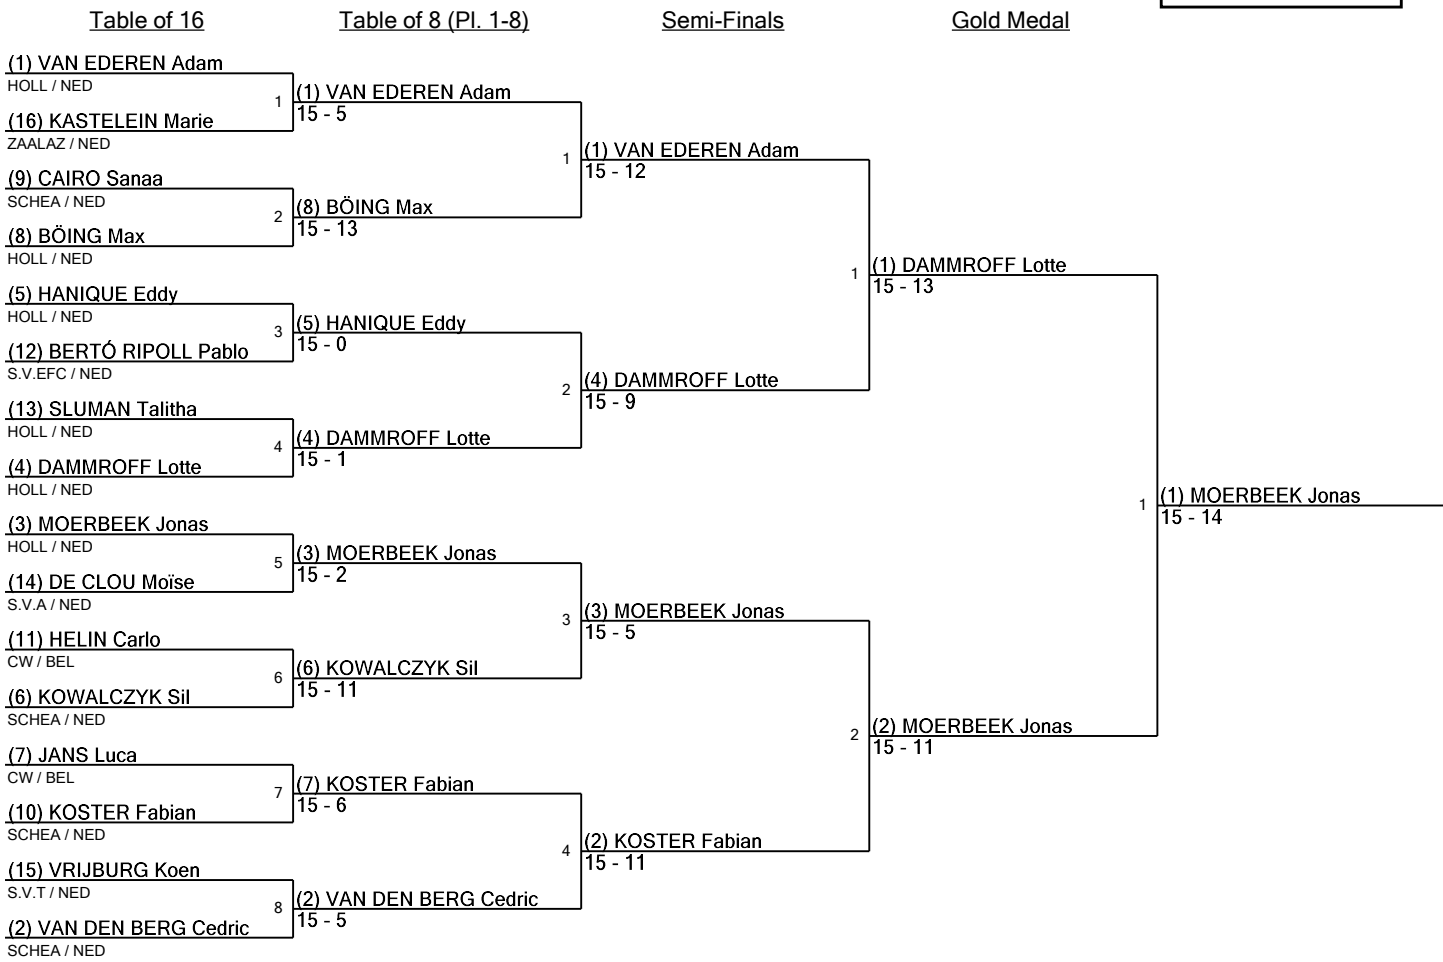

Table of 32

Table of 16

(1) VAN EDEREN Adam HOLL / NED	1	(1) VAN EDEREN Adam
(32) -BYE-		
(17) HOOGLAND Tim HOLL / NED	2	(16) KASTELEIN Marie 15 - 12
(16) KASTELEIN Marie ZAALAZ / NED		
(9) CAIRO Sanaa SCHEA / NED	3	(9) CAIRO Sanaa 15 - 2
(24) NIJSSEN Lune HOLL / NED		
(25) MANTJE Veerle ZAALAZ / NED	4	(8) BÖING Max 15 - 5
(8) BÖING Max HOLL / NED		
(5) HANIQUE Eddy HOLL / NED	5	(5) HANIQUE Eddy 15 - 7
(28) SMEETS Jasper S.V.TW / NED		
(21) BERTÓ RIPOLL Pablo S.V.EFC / NED	6	(12) BERTÓ RIPOLL Pablo 15 - 8
(12) MANCUSO Manfredi S.V.EFC / NED		
(13) SLUMAN Talitha HOLL / NED	7	(13) SLUMAN Talitha 15 - 5
(20) BARENS Bence S.V.T / NED		
(29) -BYE-	8	(4) DAMMROFF Lotte
(4) DAMMROFF Lotte HOLL / NED		
(3) MOERBEEK Jonas HOLL / NED	9	(3) MOERBEEK Jonas
(30) -BYE-		
(19) DE CLOU Moïse S.V.A / NED	10	(14) DE CLOU Moïse 15 - 14
(14) SNIJDERS Fresco S.V.TW / NED		
(11) HELIN Carlo CW / BEL	11	(11) HELIN Carlo 15 - 12
(22) SLEMBROUCK Elliot S.V.TW / NED		
(27) GOMES José S.V.T / NED	12	(6) KOWALCZYK Sil 15 - 4
(6) KOWALCZYK Sil SCHEA / NED		
(7) JANS Luca CW / BEL	13	(7) JANS Luca 15 - 6
(26) ARIAS DE BLES Mint S.V.TW / NED		
(23) PINNEY Graeme SCHEDJ / NED	14	(10) KOSTER Fabian 15 - 1
(10) KOSTER Fabian SCHEA / NED		
(15) VRIJBURG Koen S.V.T / NED	15	(15) VRIJBURG Koen 15 - 6
(18) JEGHAM Robin ZAALAZ / NED		
(31) -BYE-	16	(2) VAN DEN BERG Cedric
(2) VAN DEN BERG Cedric SCHEA / NED		