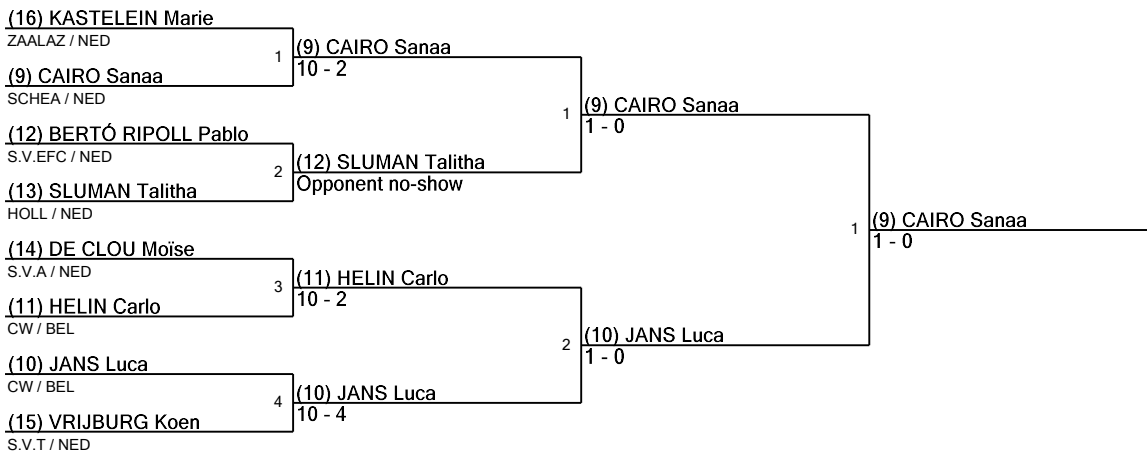

Table of 32

Table of 16

(1) VAN EDEREN Adam HOLL / NED	1	(1) VAN EDEREN Adam
(32) -BYE-		
(17) HOOGLAND Tim HOLL / NED	2	(16) KASTELEIN Marie 15 - 12
(16) KASTELEIN Marie ZAALAZ / NED		
(9) CAIRO Sanaa SCHEA / NED	3	(9) CAIRO Sanaa 15 - 2
(24) NIJSSEN Lune HOLL / NED		
(25) MANTJE Veerle ZAALAZ / NED	4	(8) BÖING Max 15 - 5
(8) BÖING Max HOLL / NED		
(5) HANIQUE Eddy HOLL / NED	5	(5) HANIQUE Eddy 15 - 7
(28) SMEETS Jasper S.V.TW / NED		
(21) BERTÓ RIPOLL Pablo S.V.EFC / NED	6	(12) BERTÓ RIPOLL Pablo 15 - 8
(12) MANCUSO Manfredi S.V.EFC / NED		
(13) SLUMAN Talitha HOLL / NED	7	(13) SLUMAN Talitha 15 - 5
(20) BARENS Bence S.V.T / NED		
(29) -BYE-	8	(4) DAMMROFF Lotte
(4) DAMMROFF Lotte HOLL / NED		
(3) MOERBEEK Jonas HOLL / NED	9	(3) MOERBEEK Jonas
(30) -BYE-		
(19) DE CLOU Moïse S.V.A / NED	10	(14) DE CLOU Moïse 15 - 14
(14) SNIJDERS Fresco S.V.TW / NED		
(11) HELIN Carlo CW / BEL	11	(11) HELIN Carlo 15 - 12
(22) SLEMBROUCK Elliot S.V.TW / NED		
(27) GOMES José S.V.T / NED	12	(6) KOWALCZYK Sil 15 - 4
(6) KOWALCZYK Sil SCHEA / NED		
(7) JANS Luca CW / BEL	13	(7) JANS Luca 15 - 6
(26) ARIAS DE BLES Mint S.V.TW / NED		
(23) PINNEY Graeme SCHEDJ / NED	14	(10) KOSTER Fabian 15 - 1
(10) KOSTER Fabian SCHEA / NED		
(15) VRIJBURG Koen S.V.T / NED	15	(15) VRIJBURG Koen 15 - 6
(18) JEGHAM Robin ZAALAZ / NED		
(31) -BYE-	16	(2) VAN DEN BERG Cedric
(2) VAN DEN BERG Cedric SCHEA / NED		

Bronze Medal

Table of 4 (Pl. 5-8)

Table of 2 (Pl. 5-6)

Table of 2 (Pl. 7-8)

Table of 8 (Pl. 9-16)

Table of 4 (Pl. 9-12)

Table of 2 (Pl. 9-10)

Table of 2 (Pl. 11-12)

Table of 4 (Pl. 13-16)

Table of 2 (Pl. 13-14)

Table of 2 (Pl. 15-16)

www.FencingTime.com

Floret Mixed Pupillen Final Ranking

XF

Tournament: Hofstadtoernooi
Date: Sunday, 9 February 2020 - 09:00
FIE Document: FE_FIE_0012