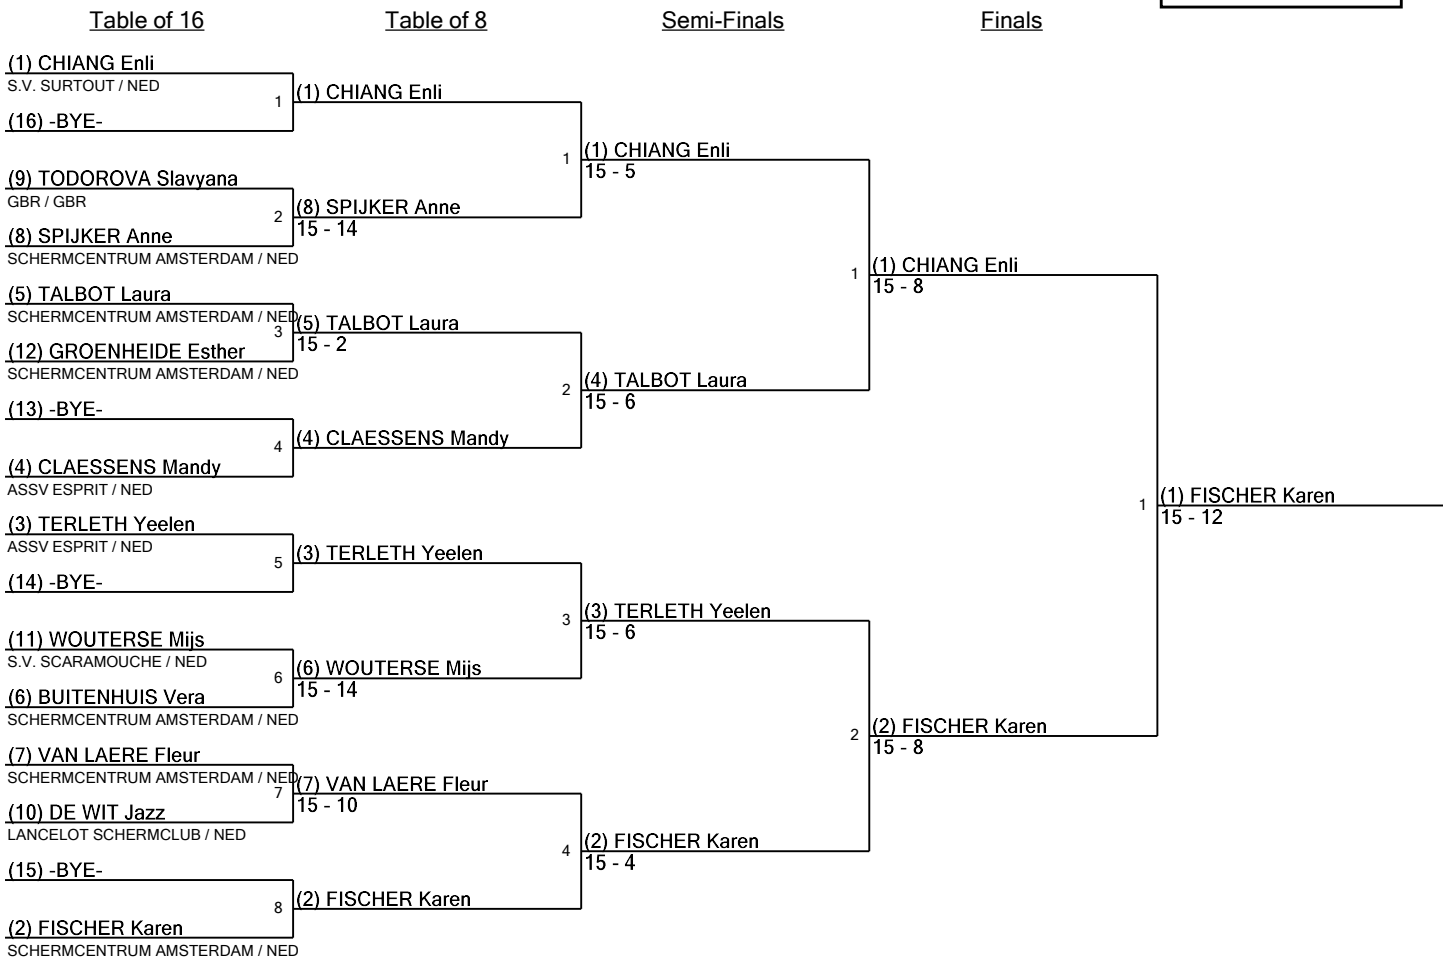

2	Strip 16	Referee(s):
----------	-----------------	-------------

Name	Affiliation	#	1	2	3	4	5	6	V	V/M	TS	TR	Ind
VAN LAERE Fleur	SCHERMCENTRUM AMSTERDAM / NED	1		D3	D1	V5	V5	D3	2	0,40	17	18	-1
TALBOT Laura	SCHERMCENTRUM AMSTERDAM / NED	2	V5		D2	V5	V5	D3	3	0,60	20	14	6
FISCHER Karen	SCHERMCENTRUM AMSTERDAM / NED	3	V5	V5		V5	V5	V5	5	1,00	25	9	16
WOUTERSE Mijs	S.V. SCARAMOUCHE / NED	4	D2	D0	D2		D3	D4	0	0,00	11	25	-14
DE WIT Jazz	LANCELOT SCHERMCLUB / NED	5	D1	D1	D1	V5		D2	1	0,20	10	23	-13
CLAESSENS Mandy	ASSV ESPRIT / NED	6	V5	V5	D3	V5	V5		4	0,80	23	17	6

www.FencingTime.com

Sabel Dames Senioren Seeding for Round #2 - DE

Tournament: SISTA US
Date: 26 januari 2020 - 12:30
FIE Document: FE_FIE_0008

WS

Seed	Name	Club	Country	V	V/M	TS	TR	Ind	Notes
1	CHIANG Enli	S.V. SURTOUT	NED	5	1,00	25	4	+21	Advanced
2	FISCHER Karen	SCHERMCENTRUM AMSTERDAM	NED	5	1,00	25	9	+16	Advanced
3	TERLETH Yeelen	ASSV ESPRIT	NED	4	0,80	23	9	+14	Advanced
4	CLAESSENS Mandy	ASSV ESPRIT	NED	4	0,80	23	17	+6	Advanced
5	TALBOT Laura	SCHERMCENTRUM AMSTERDAM	NED	3	0,60	20	14	+6	Advanced
6	BUITENHUIS Vera	SCHERMCENTRUM AMSTERDAM	NED	3	0,60	17	18	-1	Advanced
7	VAN LAERE Fleur	SCHERMCENTRUM AMSTERDAM	NED	2	0,40	17	18	-1	Advanced
8	SPIJKER Anne	SCHERMCENTRUM AMSTERDAM	NED	2	0,40	13	18	-5	Advanced
9	TODOROVA Slavyana	GBR	GBR	1	0,20	12	21	-9	Advanced
10	DE WIT Jazz	LANCELOT SCHERMCLUB	NED	1	0,20	10	23	-13	Advanced
11	WOUTERSE Mijs	S.V. SCARAMOUCHE	NED	0	0,00	11	25	-14	Advanced
12	GROENHEIDE Esther	SCHERMCENTRUM AMSTERDAM	NED	0	0,00	5	25	-20	Advanced