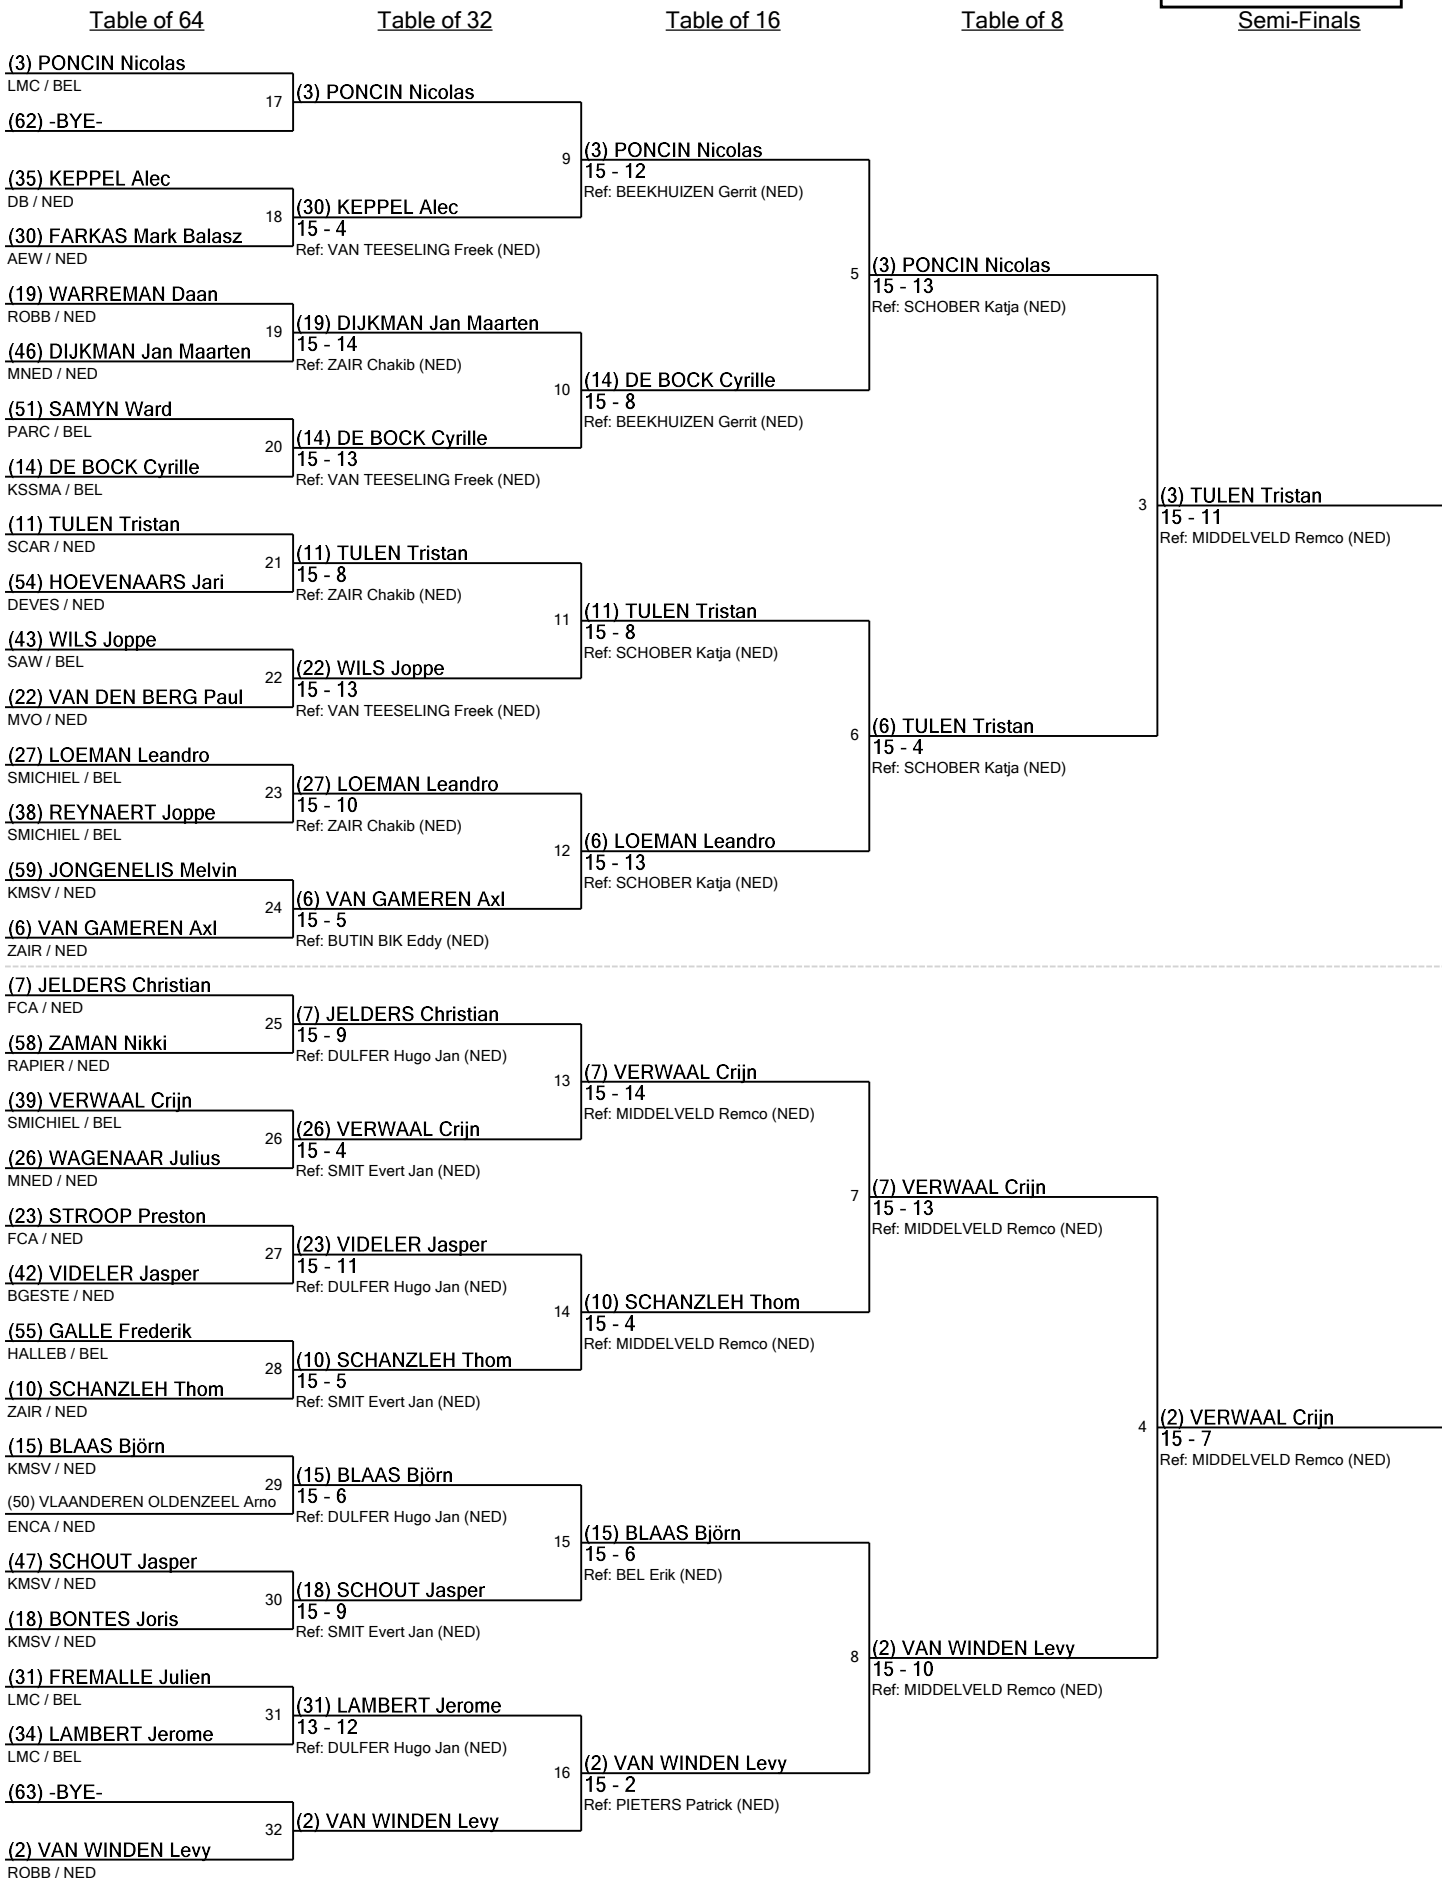

Table of 8	Semi-Finals	Finals
<p>(1) TULEN Rafael SCAR / NED</p> <p>(8) FREMALLE Thierry LMC / BEL</p> <p>(5) DE VRIES Matthijs ERMELO / NED</p> <p>(4) VAN NUNEN David SCAR / NED</p> <p>(3) PONCIN Nicolas LMC / BEL</p> <p>(6) TULEN Tristan SCAR / NED</p> <p>(7) VERWAAL Crijn SMICHIEL / BEL</p> <p>(2) VAN WINDEN Levy ROBB / NED</p>	<p>(1) TULEN Rafael 15 - 8 Ref: FRANCIS Rudolph (NED)</p> <p>(4) VAN NUNEN David 15 - 9 Ref: FRANCIS Rudolph (NED)</p> <p>(3) TULEN Tristan 15 - 11 Ref: MIDDELVELD Remco (NED)</p> <p>(2) VERWAAL Crijn 15 - 7 Ref: MIDDELVELD Remco (NED)</p>	<p>(1) TULEN Rafael 15 - 11 Ref: VAN TEESELING Freek (NED)</p> <p>(2) TULEN Tristan 15 - 5 Ref: MIDDELVELD Remco (NED)</p> <p>(1) TULEN Rafael 15 - 10 Ref: MIDDELVELD Remco (NED)</p>