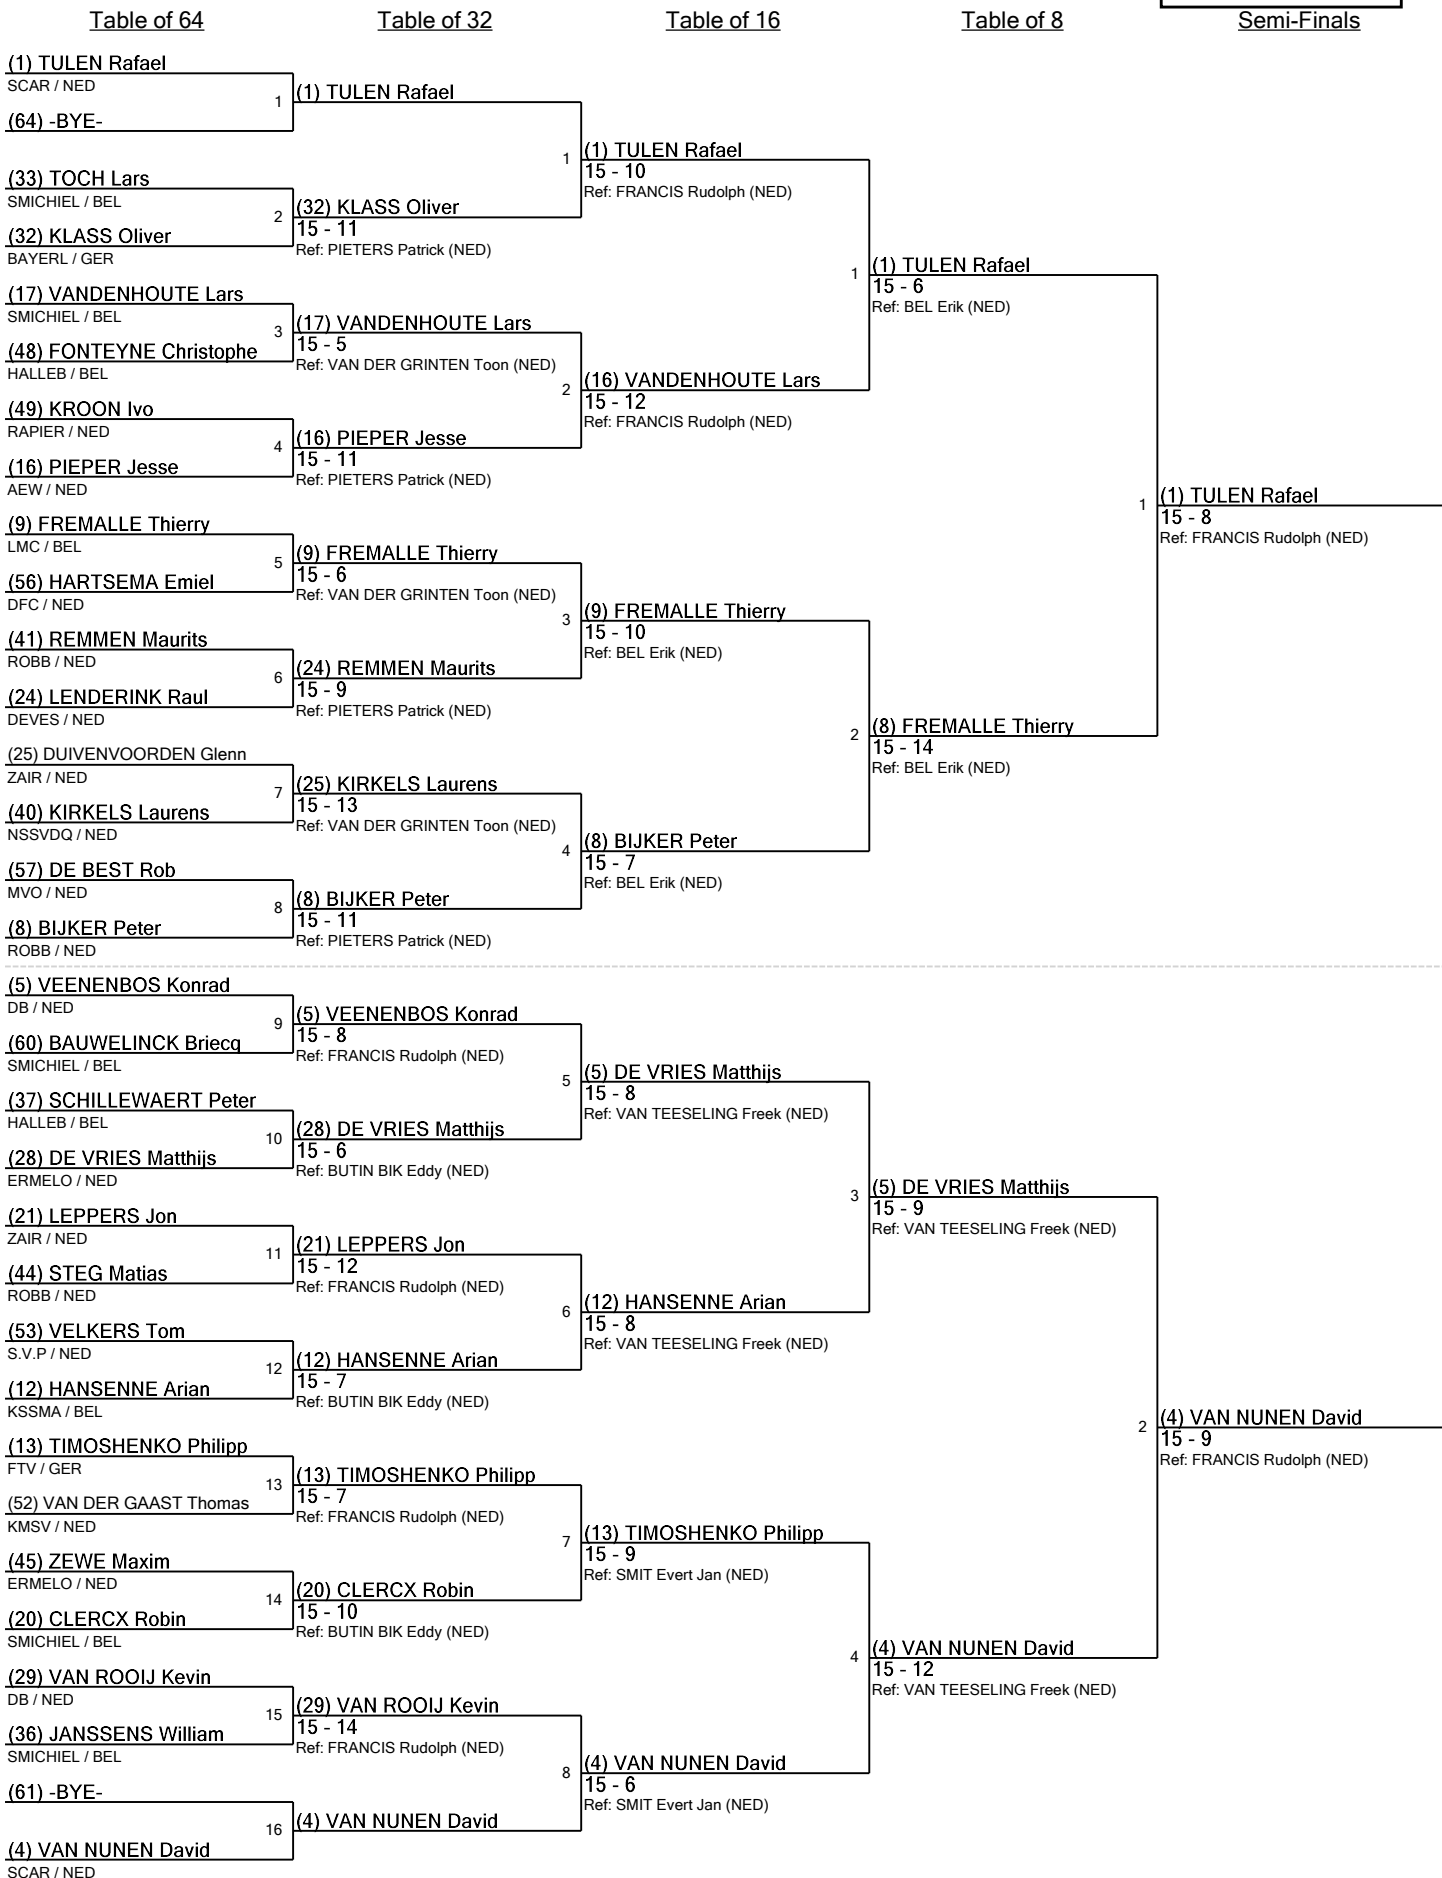

Seed	Name	Club	Country	V	V/M	TS	TR	Ind	Notes
69	VERSTEIJNEN Jan-Koen	RAPIER	NED	1	0,17	12	29	-17	Eliminated
70	MORAN BORNEMANN Jorge	-	ESP	1	0,17	8	28	-20	Eliminated
71	SHUQAIR Michel	SCAR	NED	0	0,00	14	25	-11	Eliminated
72	DON Bram	TEMP	BEL	0	0,00	18	30	-12	Eliminated
73T	SLIEPENBEEK Peter	SCAR	NED	0	0,00	12	25	-13	Eliminated
73T	VAN EDEREN Adam	HOLL	NED	0	0,00	12	25	-13	Eliminated
75	RIJSDIJK Jasper	MNED	NED	0	0,00	15	30	-15	Eliminated
76	VAN WIJK Marco	ENCA	NED	0	0,00	10	25	-15	Eliminated
77	VAN DER ZEE Roland	RAPIER	NED	0	0,00	14	30	-16	Eliminated
78	DE HAAS Leo	ENCA	NED	0	0,00	7	25	-18	Eliminated
79	VISSER Zeb	ERMELO	NED	0	0,00	11	30	-19	Eliminated