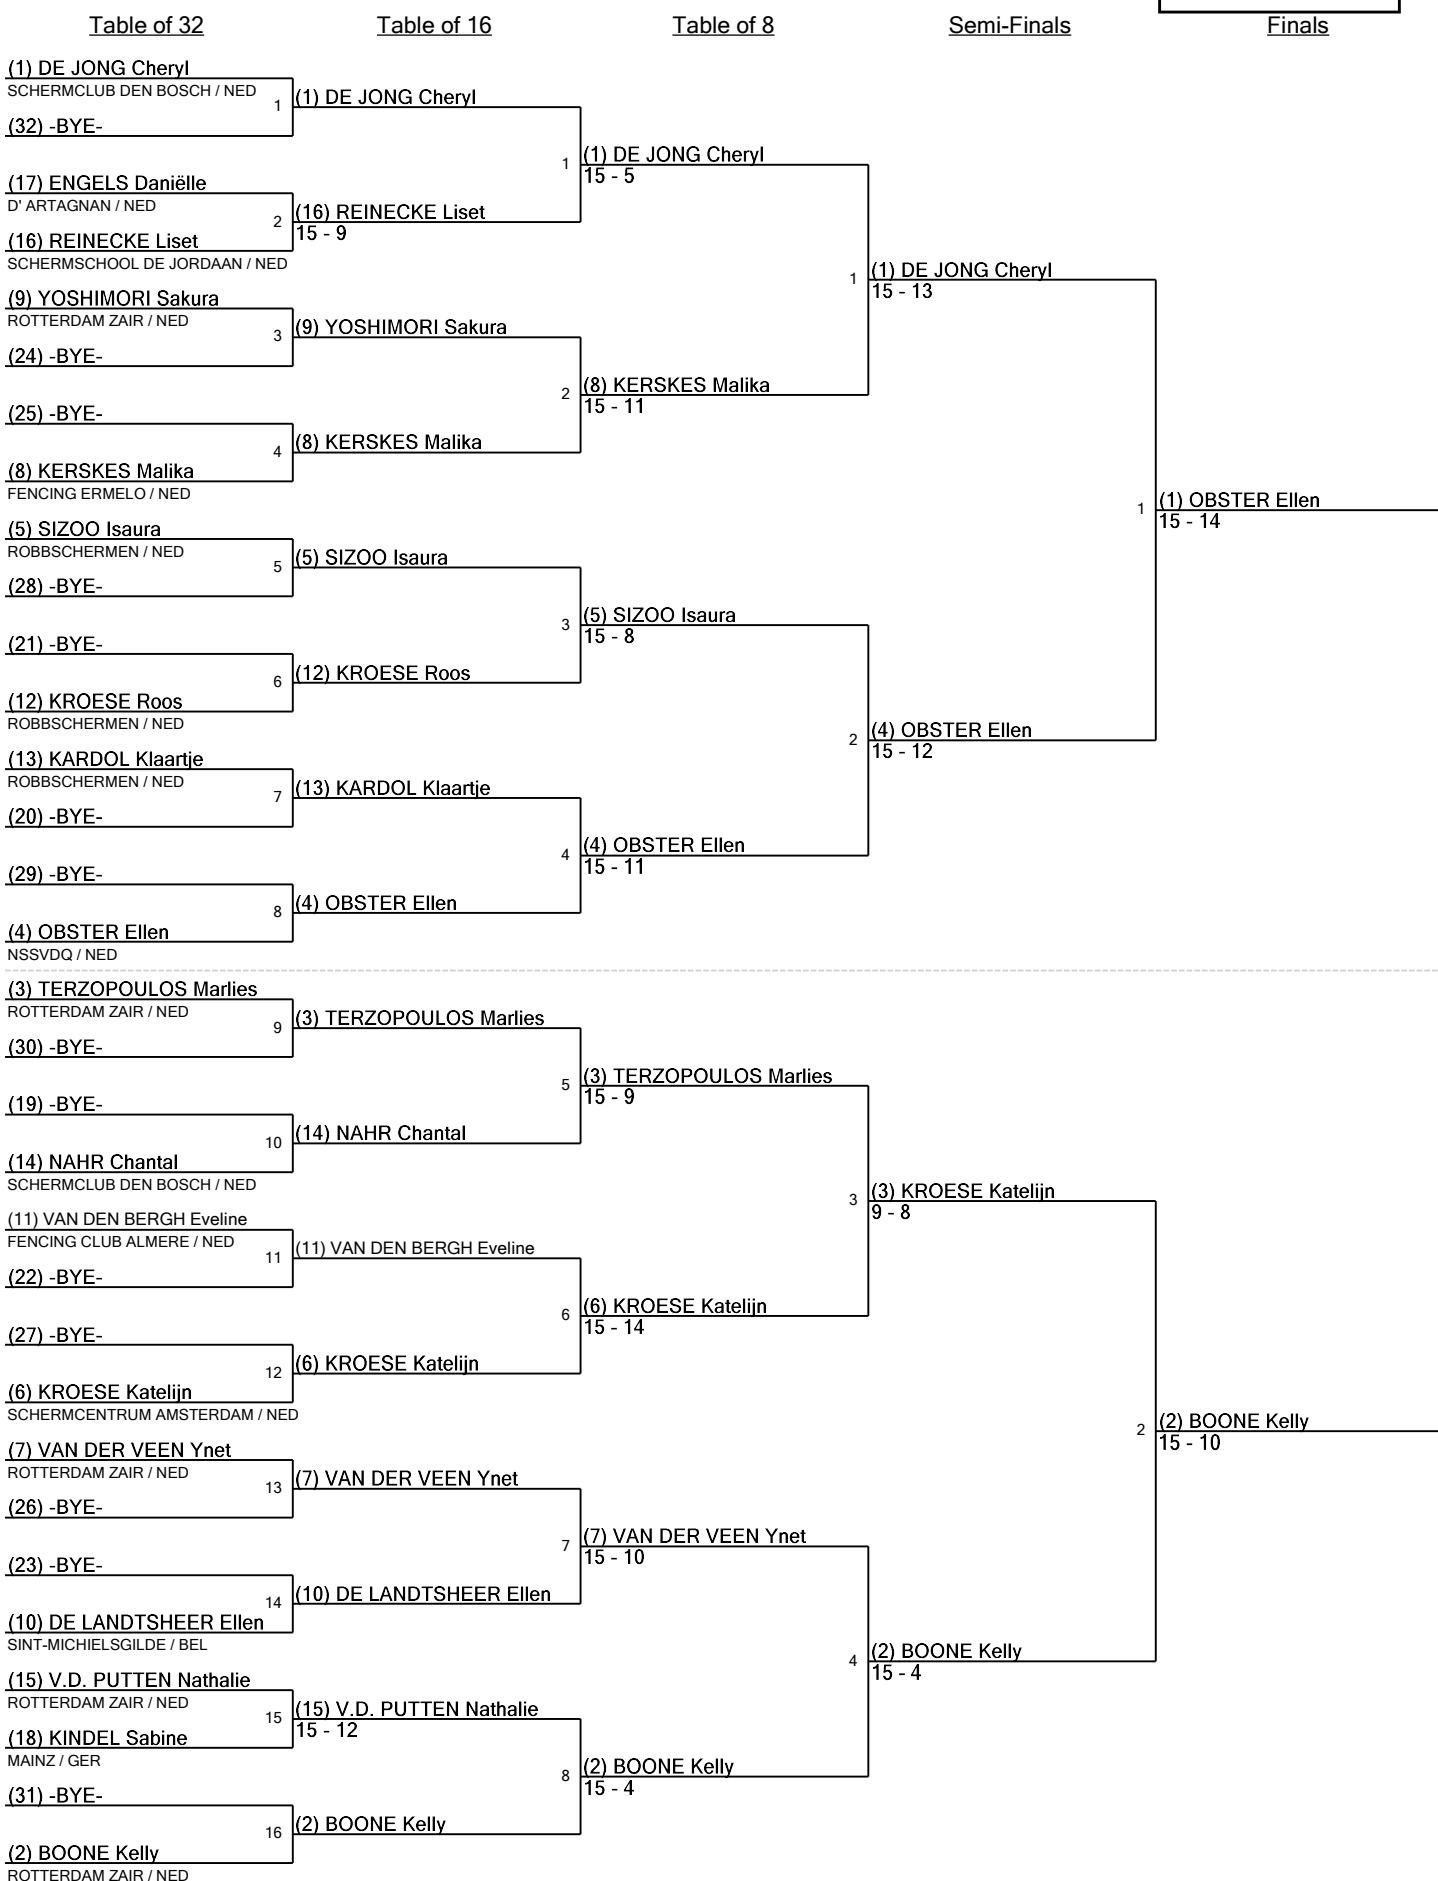

www.FencingTime.com

Senior Women's Epee Seeding for Round #2 - DE

Tournament: DOM Toernooi 2019
Date: zondag 7 april 2019 - 09:00
FIE Document: FE_FIE_0008

WE

Seed	Name	Club	Country	V	V/M	HS	HR	Ind	Notes
1	DE JONG Cheryl	SCHERMCLUB DEN BOSCH	NED	5	1,00	25	8	+17	Advanced
2	BOONE Kelly	ROTTERDAM ZAIR	NED	5	1,00	23	15	+8	Advanced
3T	OBSTER Ellen	NSSVDQ	NED	4	0,80	24	11	+13	Advanced
3T	TERZOPOULOS Marlies	ROTTERDAM ZAIR	NED	4	0,80	24	11	+13	Advanced
5	SIZOO Isaura	ROBBSCHERMEN	NED	4	0,80	23	11	+12	Advanced
6	KROESE Katelijn	SCHERMCENTRUM AMSTERDAM	NED	3	0,60	23	18	+5	Advanced
7	VAN DER VEEN Ynet	ROTTERDAM ZAIR	NED	3	0,60	17	14	+3	Advanced
8T	KERSKES Malika	FENCING ERMELO	NED	3	0,60	20	18	+2	Advanced
8T	YOSHIMORI Sakura	ROTTERDAM ZAIR	NED	3	0,60	20	18	+2	Advanced
10	DE LANDTSHEER Ellen	SINT-MICHIELSGILDE	BEL	3	0,60	21	21	0	Advanced
11	VAN DEN BERGH Eveline	FENCING CLUB ALMERE	NED	2	0,40	22	18	+4	Advanced
12	KROESE Roos	ROBBSCHERMEN	NED	2	0,40	18	19	-1	Advanced
13	KARDOL Klaartje	ROBBSCHERMEN	NED	2	0,40	16	23	-7	Advanced
14	NAHR Chantal	SCHERMCLUB DEN BOSCH	NED	1	0,20	13	24	-11	Advanced
15	V.D. PUTTEN Nathalie	ROTTERDAM ZAIR	NED	1	0,20	7	21	-14	Advanced
16	REINECKE Liset	SCHERMSCHOOL DE JORDAAN	NED	0	0,00	13	23	-10	Advanced
17	ENGELS Daniëlle	D' ARTAGNAN	NED	0	0,00	8	25	-17	Advanced
18	KINDEL Sabine	MAINZ	GER	0	0,00	6	25	-19	Advanced

Senior Women's Epee - Round #2 - DE (Table of 32)