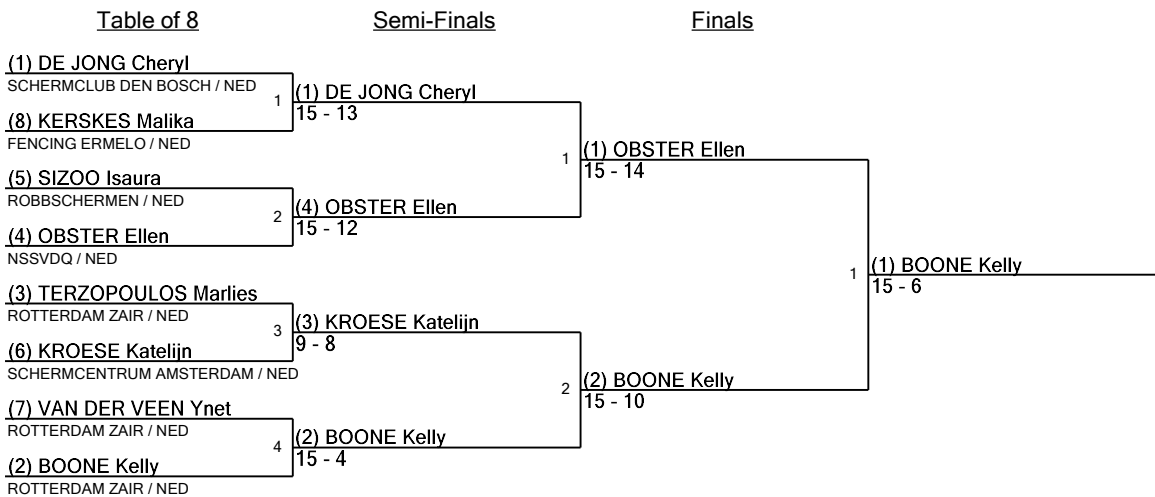

www.FencingTime.com

Senior Women's Epee Final Ranking

Tournament: DOM Toernooi 2019
Date: zondag 7 april 2019 - 09:00
FIE Document: FE_FIE_0012

WE

Place	Name	Clubs	Country
1	BOONE Kelly	ROTTERDAM ZAIR	NED
2	OBSTER Ellen	NSSVDQ	NED
3T	KROESE Katelijn	SCHERMCENTRUM AMSTERDAM	NED
3T	DE JONG Cheryl	SCHERMCLUB DEN BOSCH	NED
5	TERZOPOULOS Marlies	ROTTERDAM ZAIR	NED
6	SIZOO Isaura	ROBBSCHERMEN	NED
7	VAN DER VEEN Ynet	ROTTERDAM ZAIR	NED
8	KERSKES Malika	FENCING ERMELO	NED
9	YOSHIMORI Sakura	ROTTERDAM ZAIR	NED
10	DE LANDTSHEER Ellen	SINT-MICHIELSGILDE	BEL
11	VAN DEN BERGH Eveline	FENCING CLUB ALMERE	NED
12	KROESE Roos	ROBBSCHERMEN	NED
13	KARDOL Klaartje	ROBBSCHERMEN	NED
14	NAHR Chantal	SCHERMCLUB DEN BOSCH	NED
15	V.D. PUTTEN Nathalie	ROTTERDAM ZAIR	NED
16	REINECKE Liset	SCHERMSCHOOL DE JORDAAN	NED
17	ENGELS Daniëlle	D' ARTAGNAN	NED
18	KINDEL Sabine	MAINZ	GER