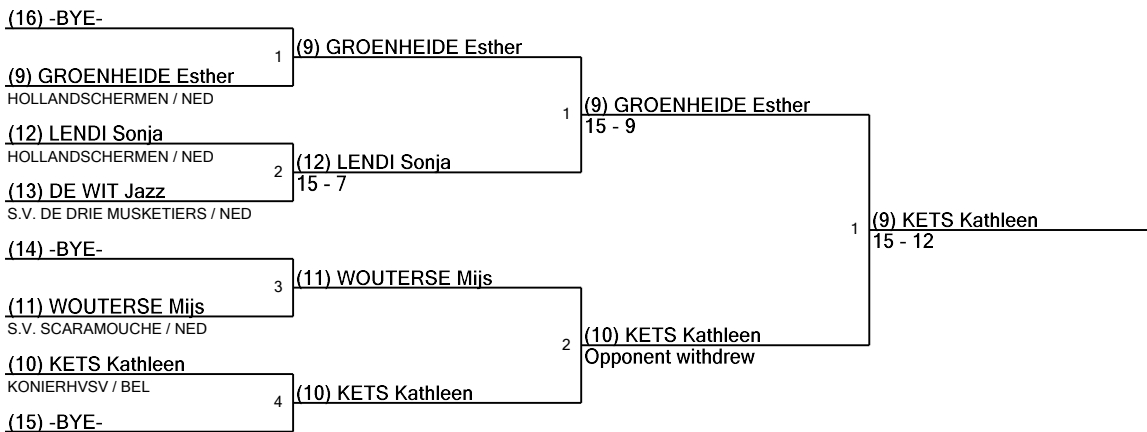

www.FencingTime.com

Sabel Dames Senioren Seeding for Round #2 - DE (All Places Fenced)

XS

Tournament: Gladius Toernooi 2019
Date: 20 april 2019 - 09:00
FIE Document: FE_FIE_0008

Seed	Name	Club	Country	V	V/M	TS	TR	Ind	Notes
1	CHIANG Enli	S.V. SURTOUT	NED	6	1,00	30	11	+19	Advanced
2	VAN LAERE Fleur	SCHERMCENTRUM AMSTERDAM	NED	5	0,83	27	15	+12	Advanced
3	VAN DER LINDE Lisa	S.V. DELFT FENCING CLUB	NED	4	0,80	23	10	+13	Advanced
4	TERLETH Yeelen	A.S.EA	NED	3	0,60	22	18	+4	Advanced
5	CLAESSENS Mandy	ASSV ESPRIT	NED	3	0,60	20	16	+4	Advanced
6	WOUTERSE Mijs	S.V. SCARAMOUCHE	NED	3	0,50	23	23	0	Advanced
7	TODOROVA Slavyana	A.S.EA	ENG	3	0,50	21	22	-1	Advanced
8T	SPIJKER Anne	SCHERMCENTRUM AMSTERDAM	NED	2	0,40	14	21	-7	Advanced
8T	GROENHEIDE Esther	HOLLANDSCHERMEN	NED	2	0,40	14	21	-7	Advanced
10	KETS Kathleen	KONIERHVS	BEL	2	0,33	18	23	-5	Advanced
11	LOUKILI Nihad	SCHERMCENTRUM AMSTERDAM	NED	1	0,20	14	21	-7	Advanced
12	LENDI Sonja	HOLLANDSCHERMEN	NED	1	0,17	18	27	-9	Advanced
13	DE WIT Jazz	S.V. DE DRIE MUSKETIERS	NED	1	0,17	11	27	-16	Advanced

Bronze Medal

Table of 4 (Pl. 5-8)

Table of 2 (Pl. 5-6)

Table of 2 (Pl. 7-8)

Table of 8 (Pl. 9-16)

Table of 4 (Pl. 9-12)

Table of 2 (Pl. 9-10)

Table of 2 (Pl. 11-12)

Table of 4 (Pl. 13-16)

Table of 2 (Pl. 13-14)

www.FencingTime.com

Sabel Dames Senioren Final Ranking

Tournament: Gladius Toernooi 2019
Date: 20 april 2019 - 09:00
FIE Document: FE_FIE_0012

XS

Place	Name	Clubs	Country
1	CHIANG Enli	S.V. SURTOUT	NED
2	VAN DER LINDE Lisa	S.V. DELFT FENCING CLUB	NED
3	TODOROVA Slavyana	A.S.EA	ENG
4	CLAESSENS Mandy	ASSV ESPRIT	NED
5	TERLETH Yeelen	A.S.EA	NED
6	VAN LAERE Fleur	SCHERMCENTRUM AMSTERDAM	NED
7	SPIJKER Anne	SCHERMCENTRUM AMSTERDAM	NED
8	LOUKILI Nihad	SCHERMCENTRUM AMSTERDAM	NED
9	KETS Kathleen	KONIERHVSV	BEL
10	GROENHEIDE Esther	HOLLANDSCHERMEN	NED
11	LENDI Sonja	HOLLANDSCHERMEN	NED
12	WOUTERSE Mijs	S.V. SCARAMOUCHE	NED
13	DE WIT Jazz	S.V. DE DRIE MUSKETIERS	NED