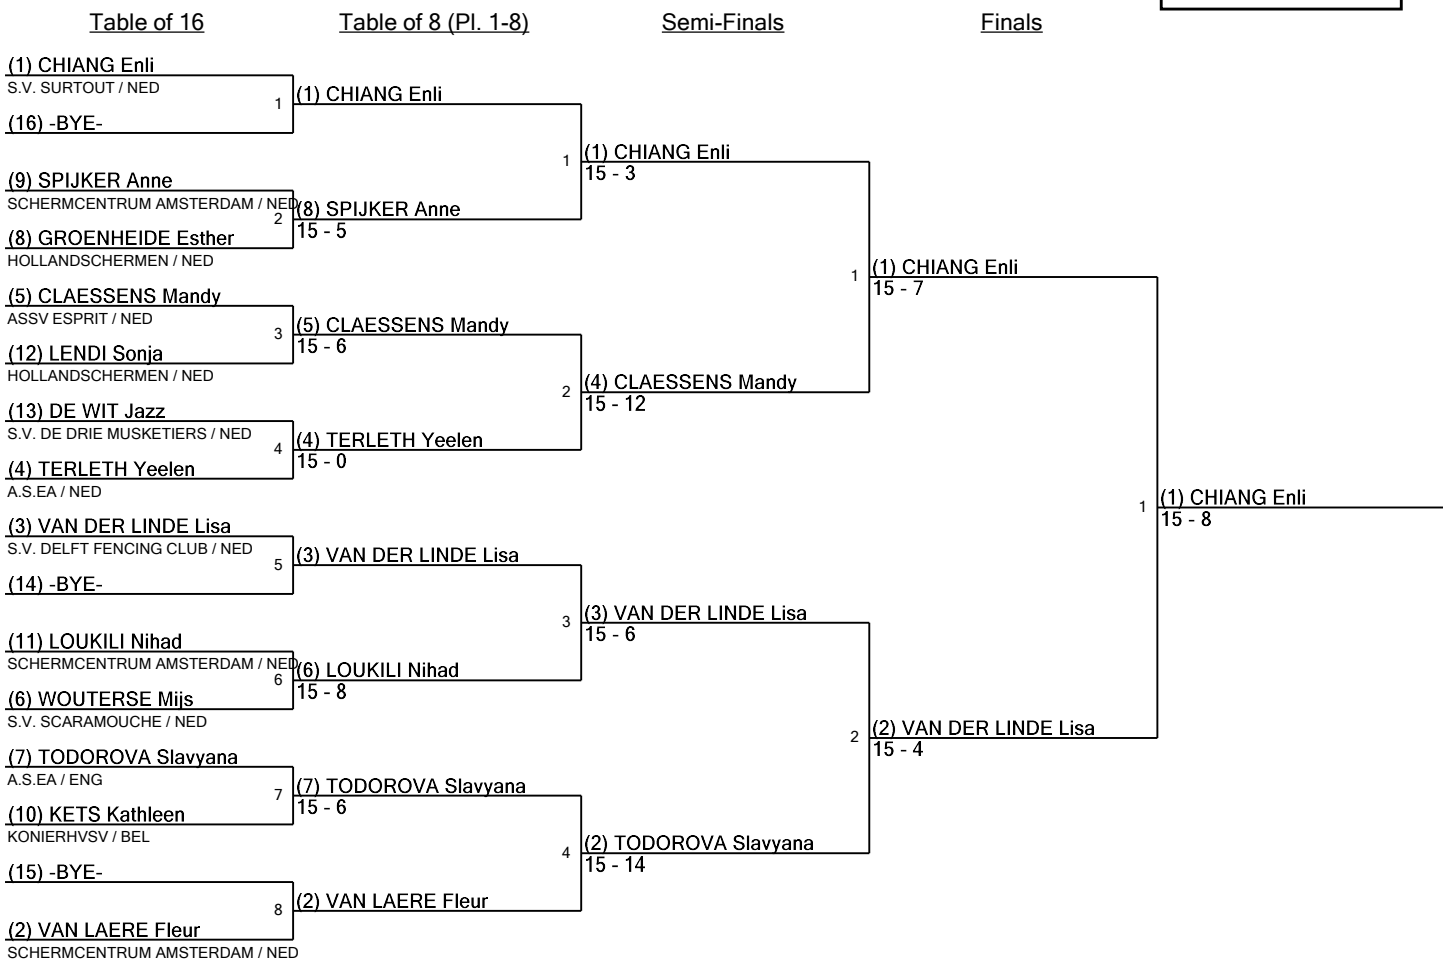

www.FencingTime.com

Sabel Dames Senioren Seeding for Round #2 - DE (All Places Fenced)

XS

Tournament: Gladius Toernooi 2019
Date: 20 april 2019 - 09:00
FIE Document: FE_FIE_0008

Seed	Name	Club	Country	V	V/M	TS	TR	Ind	Notes
1	CHIANG Enli	S.V. SURTOUT	NED	6	1,00	30	11	+19	Advanced
2	VAN LAERE Fleur	SCHERMCENTRUM AMSTERDAM	NED	5	0,83	27	15	+12	Advanced
3	VAN DER LINDE Lisa	S.V. DELFT FENCING CLUB	NED	4	0,80	23	10	+13	Advanced
4	TERLETH Yeelen	A.S.EA	NED	3	0,60	22	18	+4	Advanced
5	CLAESSENS Mandy	ASSV ESPRIT	NED	3	0,60	20	16	+4	Advanced
6	WOUTERSE Mijs	S.V. SCARAMOUCHE	NED	3	0,50	23	23	0	Advanced
7	TODOROVA Slavyana	A.S.EA	ENG	3	0,50	21	22	-1	Advanced
8T	SPIJKER Anne	SCHERMCENTRUM AMSTERDAM	NED	2	0,40	14	21	-7	Advanced
8T	GROENHEIDE Esther	HOLLANDSCHERMEN	NED	2	0,40	14	21	-7	Advanced
10	KETS Kathleen	KONIERHVS	BEL	2	0,33	18	23	-5	Advanced
11	LOUKILI Nihad	SCHERMCENTRUM AMSTERDAM	NED	1	0,20	14	21	-7	Advanced
12	LENDI Sonja	HOLLANDSCHERMEN	NED	1	0,17	18	27	-9	Advanced
13	DE WIT Jazz	S.V. DE DRIE MUSKETIERS	NED	1	0,17	11	27	-16	Advanced