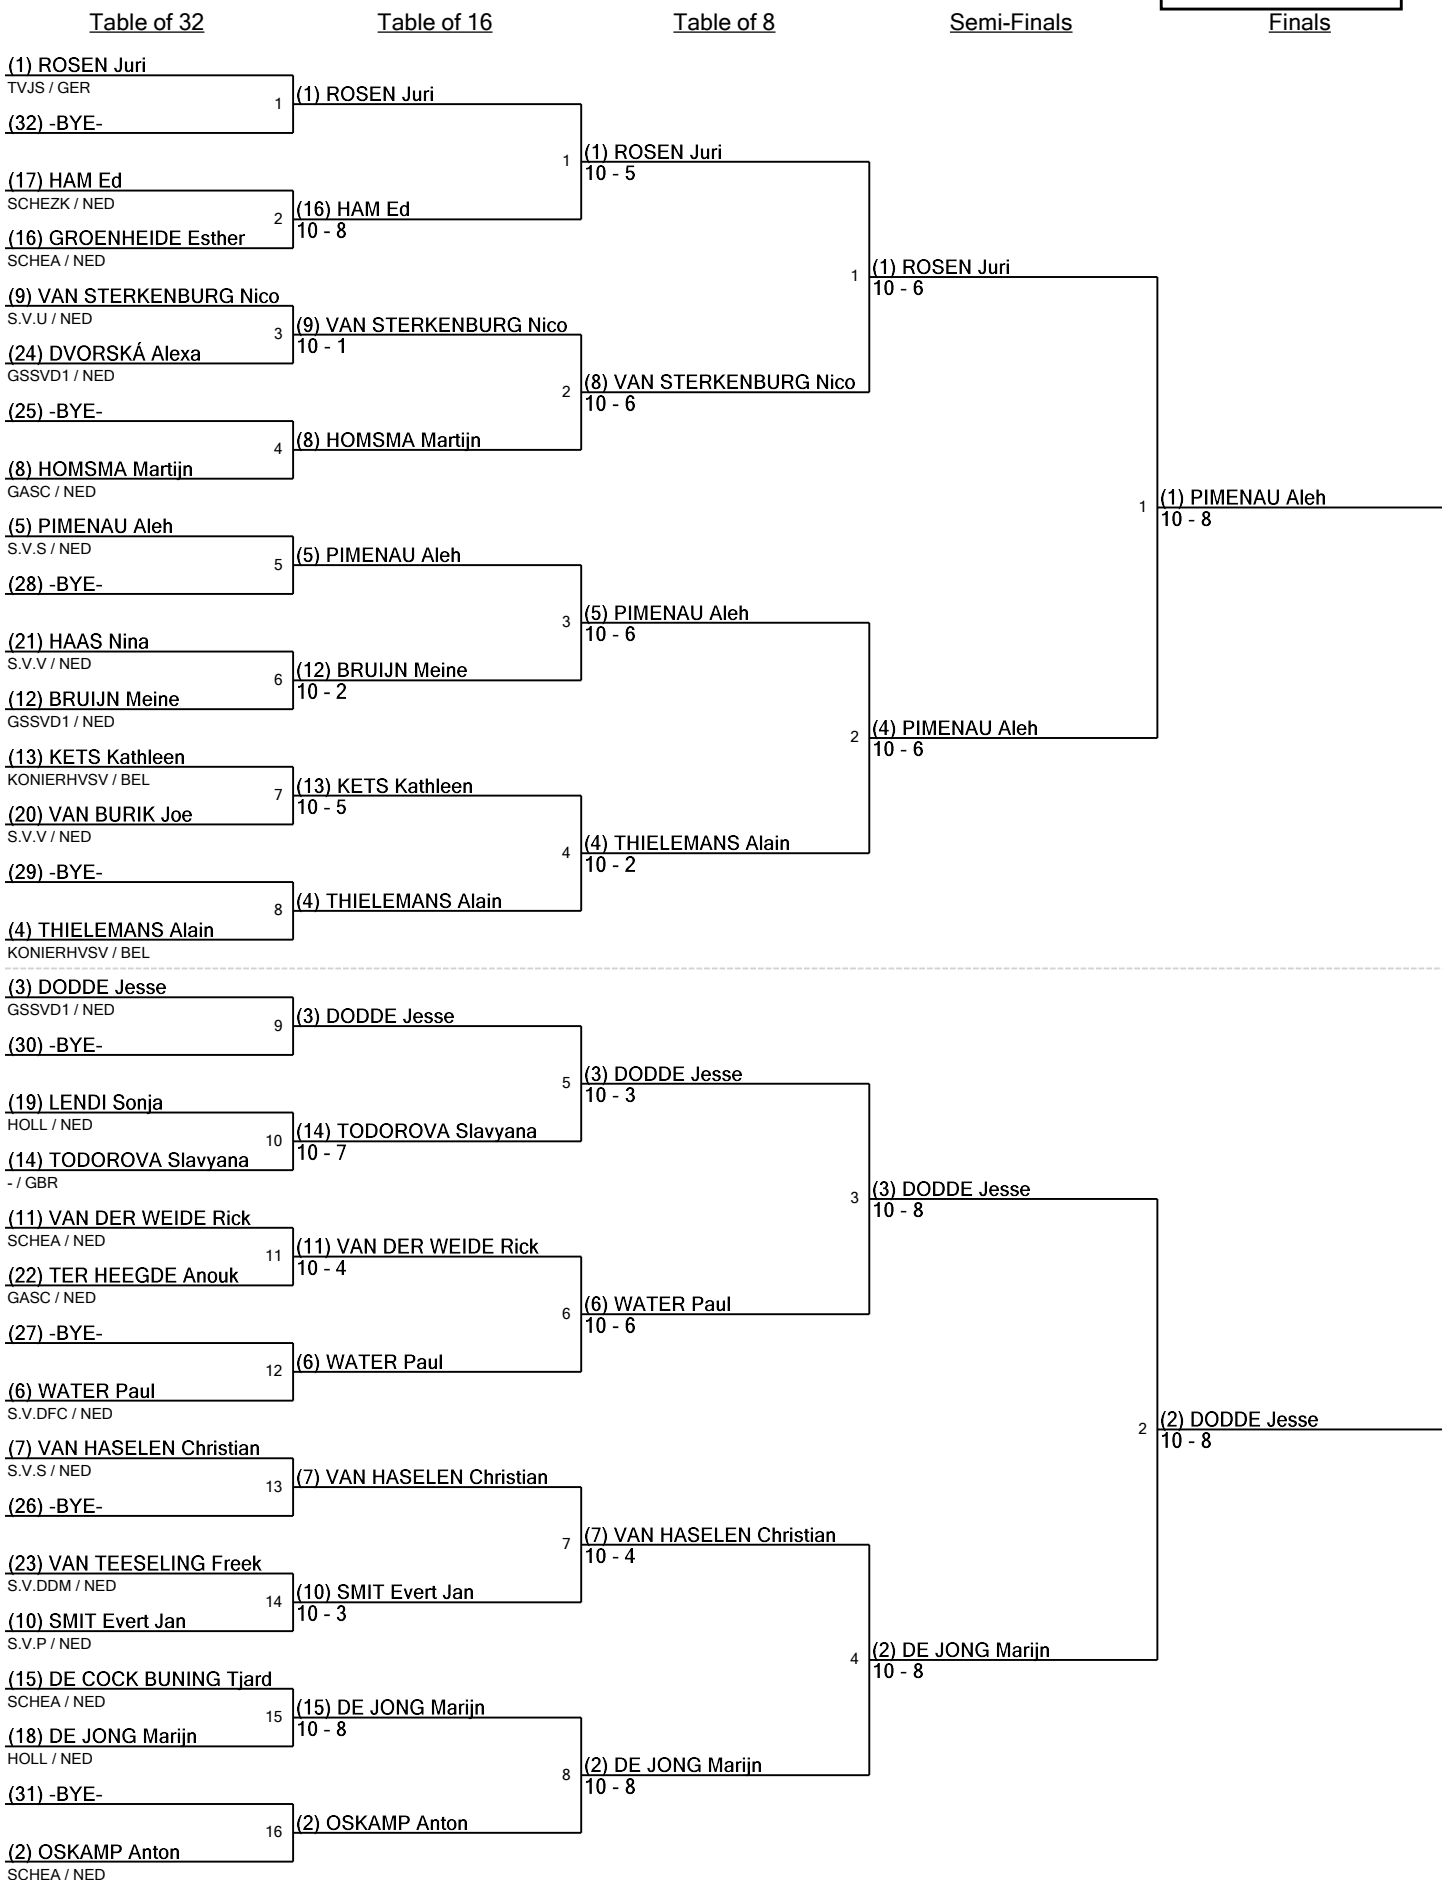

www.FencingTime.com

Vet Mixed Saber Seeding for Round #2 - DE

Tournament: 1ste Ferrum Vetus 2020
Date: 12 January 2020 - 10:45
FIE Document: FE_FIE_0008

VETXS

Seed	Name	Club	Country	V	V/M	TS	TR	Ind	Notes
1	ROSEN Juri	TVJS	GER	10	1.00	50	15	+35	Advanced
2	OSKAMP Anton	SCHEA	NED	11	0.92	59	30	+29	Advanced
3	DODDE Jesse	GSSVD1	NED	11	0.92	56	28	+28	Advanced
4	THIELEMANS Alain	KONIERHVS	BEL	10	0.83	58	28	+30	Advanced
5	PIMENAU Aleh	S.V.S	NED	8	0.80	45	19	+26	Advanced
6	WATER Paul	S.V.DFC	NED	8	0.80	45	27	+18	Advanced
7	VAN HASELEN Christian	S.V.S	NED	8	0.67	51	36	+15	Advanced
8	HOMSMA Martijn	GASC	NED	6	0.60	41	32	+9	Advanced
9	VAN STERKENBURG Nico	S.V.U	NED	7	0.58	48	39	+9	Advanced
10	SMIT Evert Jan	S.V.P	NED	6	0.50	47	43	+4	Advanced
11	VAN DER WEIDE Rick	SCHEA	NED	6	0.50	44	42	+2	Advanced
12	BRUIJN Meine	GSSVD1	NED	5	0.50	32	36	-4	Advanced
13	KETS Kathleen	KONIERHVS	BEL	6	0.50	37	45	-8	Advanced
14	TODOROVA Slavyana	-	GBR	5	0.42	42	42	0	Advanced
15	DE COCK BUNING Tjard	SCHEA	NED	4	0.40	32	39	-7	Advanced
16	GROENHEIDE Esther	SCHEA	NED	4	0.40	32	40	-8	Advanced
17	HAM Ed	SCHEZK	NED	4	0.40	32	43	-11	Advanced
18	DE JONG Marijn	HOLL	NED	4	0.33	40	51	-11	Advanced
19	LENDI Sonja	HOLL	NED	3	0.30	28	45	-17	Advanced
20	VAN BURIK Joe	S.V.V	NED	2	0.20	24	45	-21	Advanced
21	HAAS Nina	S.V.V	NED	2	0.17	29	56	-27	Advanced
22	TER HEEGDE Anouk	GASC	NED	2	0.17	21	54	-33	Advanced
23	VAN TEESELING Freek	S.V.DDM	NED	1	0.10	28	48	-20	Advanced
24	DVORSKÁ Alexa	GSSVD1	NED	0	0.00	22	60	-38	Advanced