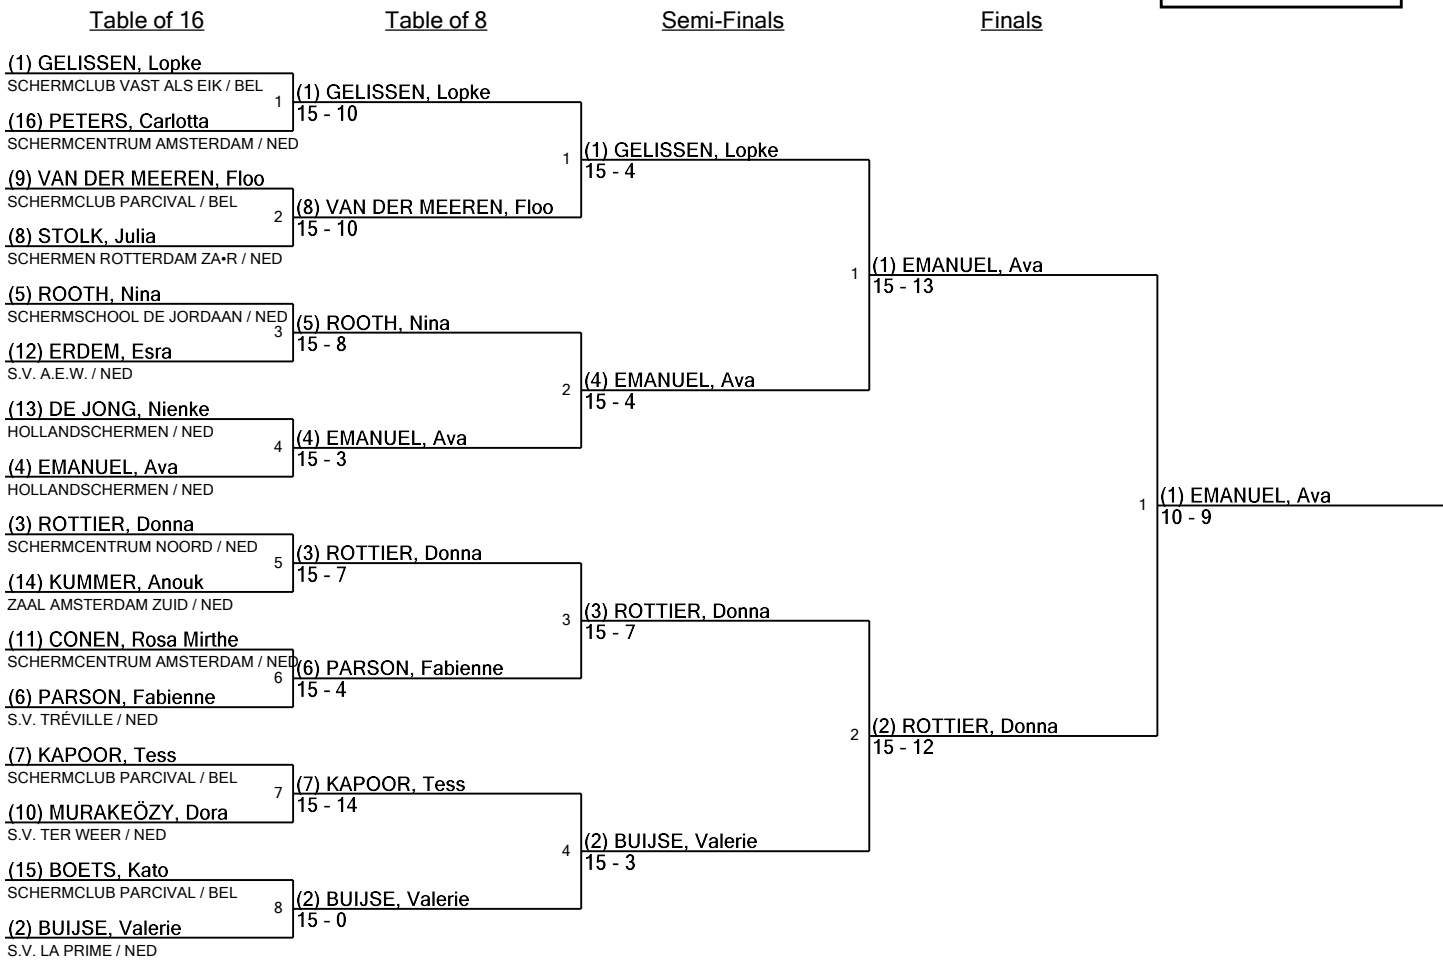

3	Strip 10	Referee(s):
----------	-----------------	-------------

Name	Affiliation	#	1	2	3	4	5	V	V/M	TS	TR	Ind
CONEN, Rosa Mirthe	SCHERMCENTRUM AMSTERDAM / NED	1		D2	V5	D2	D2	1	0,25	11	15	-4
EMANUEL, Ava	HOLLANDSCHERMEN / NED	2	V5		D2	V5	V5	3	0,75	17	8	9
VAN DER MEEREN, Floo	SCHERMCLUB PARCIVAL / BEL	3	D0	V5		D3	V5	2	0,50	13	13	0
ROOTH, Nina	SCHERMSCHOOL DE JORDAAN / NED	4	V5	D1	V5		V5	3	0,75	16	14	2
ERDEM, Esra	S.V. A.E.W. / NED	5	V5	D0	D1	D4		1	0,25	10	17	-7

www.FencingTime.com

Floret Dames Pupillen Seeding for Round #2 - DE

Tournament: 11e Rijnland-AEW Int. Jeugdschermtoernooi
Date: 18 maart 2018 - 09:30
FIE Document: FE_FIE_0008

WF

Seed	Name	Club	Country	V	V/M	TS	TR	Ind	Notes
1	GELISSEN, Lopke	SCHERMCLUB VAST ALS EIK	BEL	5	1,00	25	8	+17	Advanced
2	BUIJSE, Valerie	S.V. LA PRIME	NED	4	1,00	20	5	+15	Advanced
3	ROTTIER, Donna	SCHERMCENTRUM NOORD	NED	4	0,80	24	10	+14	Advanced
4	EMANUEL, Ava	HOLLANDSCHERMEN	NED	3	0,75	17	8	+9	Advanced
5	ROOTH, Nina	SCHERMSCHOOL DE JORDAAN	NED	3	0,75	16	14	+2	Advanced
6	PARSON, Fabienne	S.V. TRÉVILLE	NED	3	0,60	19	15	+4	Advanced
7	KAPOOR, Tess	SCHERMCLUB PARCIVAL	BEL	2	0,50	16	14	+2	Advanced
8	STOLK, Julia	SCHERMEN ROTTERDAM ZA•R	NED	2	0,50	15	15	0	Advanced
9	VAN DER MEEREN, Floo	SCHERMCLUB PARCIVAL	BEL	2	0,50	13	13	0	Advanced
10	MURAKEÓZY, Dora	S.V. TER WEER	NED	2	0,40	10	22	-12	Advanced
11	CONEN, Rosa Mirthe	SCHERMCENTRUM AMSTERDAM	NED	1	0,25	11	15	-4	Advanced
12	ERDEM, Esra	S.V. A.E.W.	NED	1	0,25	10	17	-7	Advanced
13	DE JONG, Nienke	HOLLANDSCHERMEN	NED	1	0,25	10	18	-8	Advanced
14	KUMMER, Anouk	ZAAL AMSTERDAM ZUID	NED	1	0,25	8	17	-9	Advanced
15	BOETS, Kato	SCHERMCLUB PARCIVAL	BEL	1	0,20	11	22	-11	Advanced
16	PETERS, Carlotta	SCHERMCENTRUM AMSTERDAM	NED	0	0,00	13	25	-12	Advanced