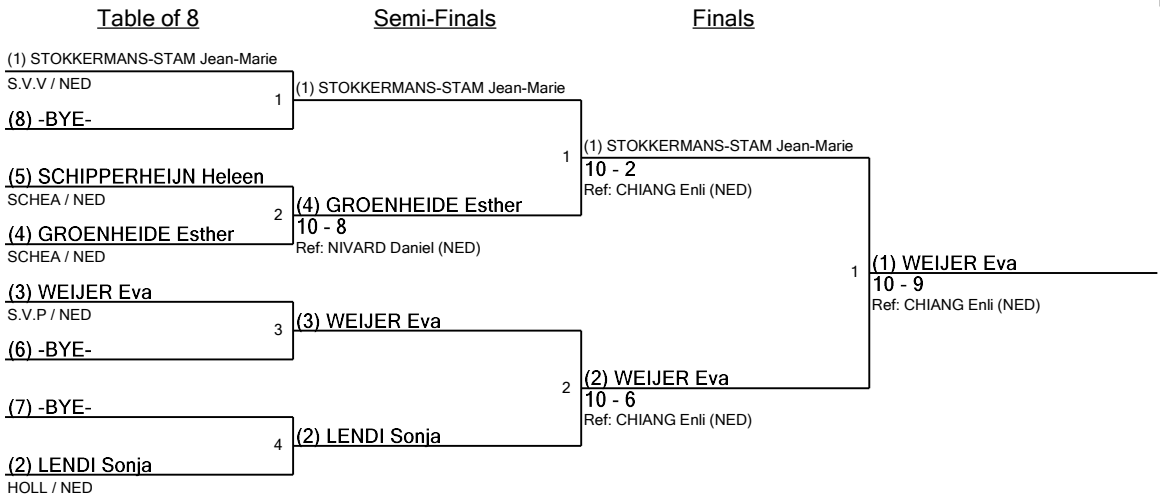

www.FencingTime.com

Dames Sabel Algemeen Final Ranking

Tournament: NK Veteranen
Date: zaterdag 18 februari 2023 - 15:00
FIE Document: FE_FIE_0012

WS

Place	Name	Clubs	Country
1	WEIJER Eva	S.V.P	NED
2	STOKKERMANS-STAM Jean-Marie	S.V.V	NED
3T	GROENHEIDE Esther	SCHEA	NED
3T	LENDI Sonja	HOLL	NED
5	SCHIPPERHEIJN Heleen	SCHEA	NED