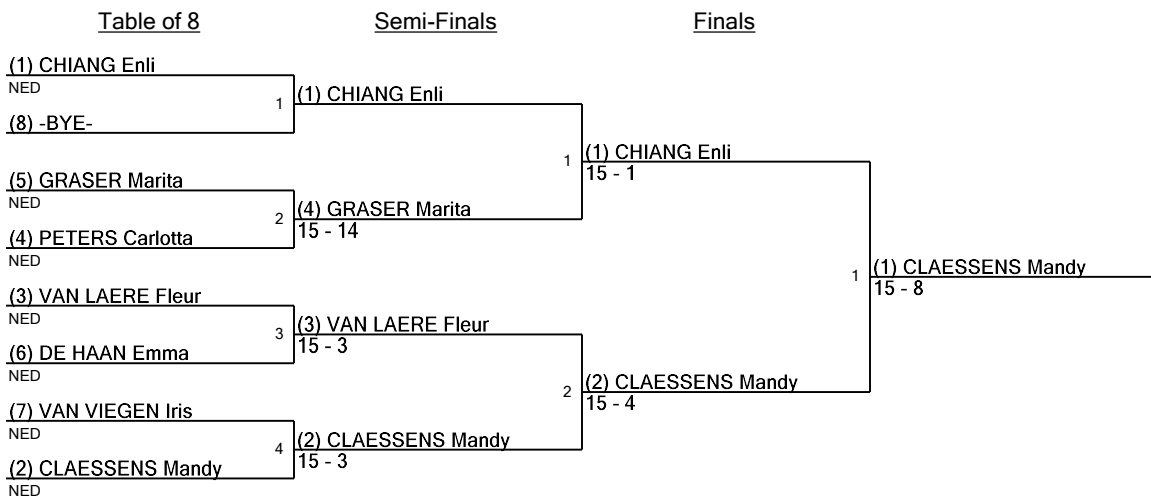

www.FencingTime.com

Senior Women's Saber (NON-SAT)

Seeding for Round #1 - Pool

Tournament: SISTA SFZ
Date: zondag 16 oktober 2022 - 12:30
FIE Document: FE_FIE_0001.2

Seed	Name	Country	Rank	Notes
1	CHIANG Enli	NED	4	
2	VAN LAERE Fleur	NED	6	
3	VAN VIEGEN Iris	NED	8	
4	CLAESSENS Mandy	NED	12	
5	PETERS Carlotta	NED	16	
6	DE HAAN Emma	NED		
7	GRASER Marita	NED		

www.FencingTime.com

Senior Women's Saber (NON-SAT)

Round #1 Pool Results

Tournament: SISTA SFZ
 Date: zondag 16 oktober 2022 - 12:30
 FIE Document: FE_FIE_0007

1	Strip 4	Referee(s):
	12:40	

Name	Affiliation	#	1	2	3	4	5	6	7	V	V/M	TS	TR	Ind
VAN LAERE Fleur	NED	1		V5	V5	D1	V5	D2	V5	4	0,67	23	15	8
PETERS Carlotta	NED	2	D4		V5	D1	V5	D0	V5	3	0,50	20	24	-4
DE HAAN Emma	NED	3	D0	D2		D3	D1	D0	V5	1	0,17	11	29	-18
CHIANG Enli	NED	4	V5	V5	V5		V5	V5	V5	6	1,00	30	13	17
GRASER Marita	NED	5	D1	D3	V5	D2		D1	V5	2	0,33	17	22	-5
CLAESSENS Mandy	NED	6	V5	V5	V5	D4	V5		V5	5	0,83	29	10	19
VAN VIEGEN Iris	NED	7	D0	D4	D4	D2	D1	D2		0	0,00	13	30	-17

www.FencingTime.com

Senior Women's Saber (NON-SAT)

Seeding for Round #2 - DE

Tournament: SISTA SFZ
Date: zondag 16 oktober 2022 - 12:30
FIE Document: FE_FIE_0008

Seed	Name	Country	V	V/M	TS	TR	Ind	Notes
1	CHIANG Enli	NED	6	1,00	30	13	+17	Advanced
2	CLAESSENS Mandy	NED	5	0,83	29	10	+19	Advanced
3	VAN LAERE Fleur	NED	4	0,67	23	15	+8	Advanced
4	PETERS Carlotta	NED	3	0,50	20	24	-4	Advanced
5	GRASER Marita	NED	2	0,33	17	22	-5	Advanced
6	DE HAAN Emma	NED	1	0,17	11	29	-18	Advanced
7	VAN VIEGEN Iris	NED	0	0,00	13	30	-17	Advanced

Senior Women's Saber (NON-SAT) - Round #2 - DE (Table of 8)

www.FencingTime.com

Senior Women's Saber (NON-SAT)

Final Ranking

Tournament: SISTA SFZ
Date: zondag 16 oktober 2022 - 12:30
FIE Document: FE_FIE_0012