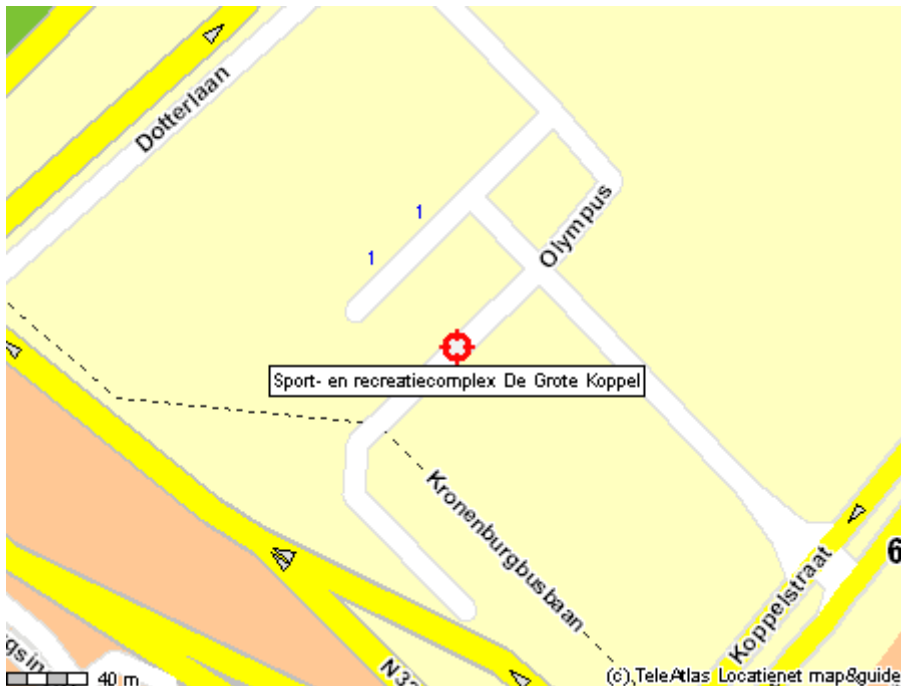

### Route beschrijving Ferrum Vetum

Het schermcentrum ligt in Arnhem - Zuid .  
Op het Sport en recreatiecomplex De Grote Koppel.

Gezien de calamiteiten van weg opbreking enkele suggesties om te rijden:

### Komende vanuit het Noorden van Arnhem

Volg de richting Arnhem, Oberhausen, Doetinchem.  
Verander bij verkeersknooppunt Velperbroek van snelweg richting Arnhem A 348  
Doorrijden tot de afslag Kronenburg - Rijnhal / Grote Koppel, volg deze borden.

### Komende vanuit het Zuiden van Arnhem

Volg de richting Arnhem, Richtig Centrum, Rijnhal  
Volg hierna het bord Rijnhal Grote Koppel

Treinreizigers:

Vanaf het station de bus richting Winkelcentrum Kronenburg nemen.

Bus nr. 4 en 20 stoppen voor het Schermcentrum.

Halte de Grote Koppel/Zwembad de Koppel