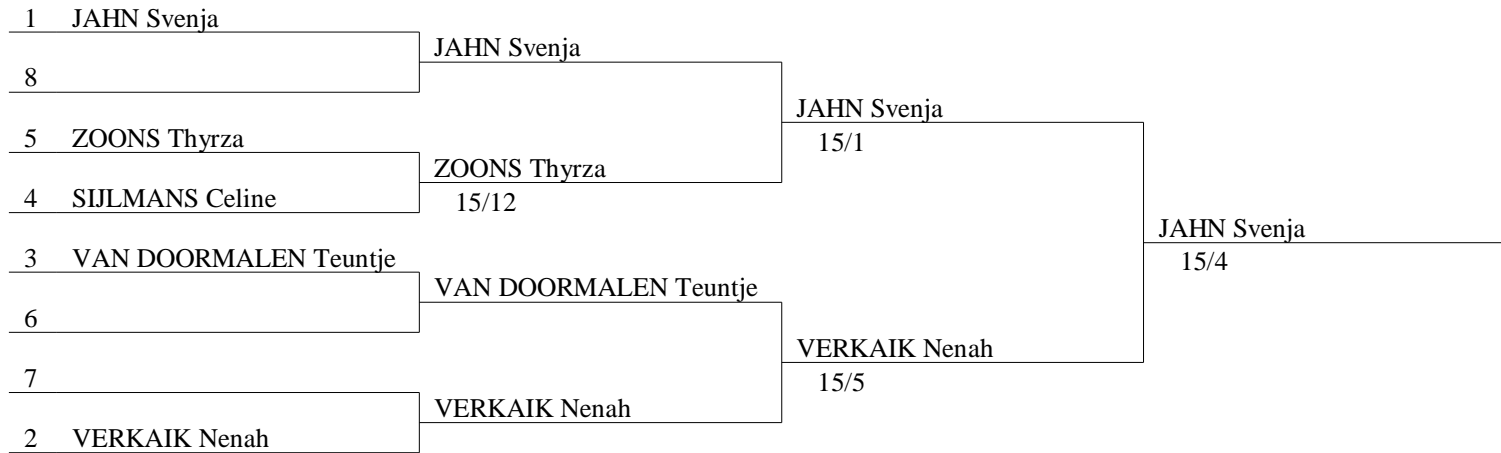

19/20 december 2009

Tableau de 8

Degen Meisjes Pupillen [96-97]

Jo Gerrishal - Roermond

19/20 december 2009

Classement, tour No 1 (ordre des rangs)

rg	nom prénom	club	V/M	ind.	TD	groupe
1	JAHN Svenja	DE TROUBADOURS	1.000	15	20	qualifiée
2	VERKAIK Nenah	SC AMSTERDAM	0.750	5	17	qualifiée
3	VAN DOORMALEN Teuntje	DE 3 MUSKETIERS	0.500	2	13	qualifiée
4	SIJLMANS Celine	DE 3 MUSKETIERS	0.250	-7	10	qualifiée
5	ZOONS Thyrsa	ARGOSS	0.000	-15	5	qualifiée