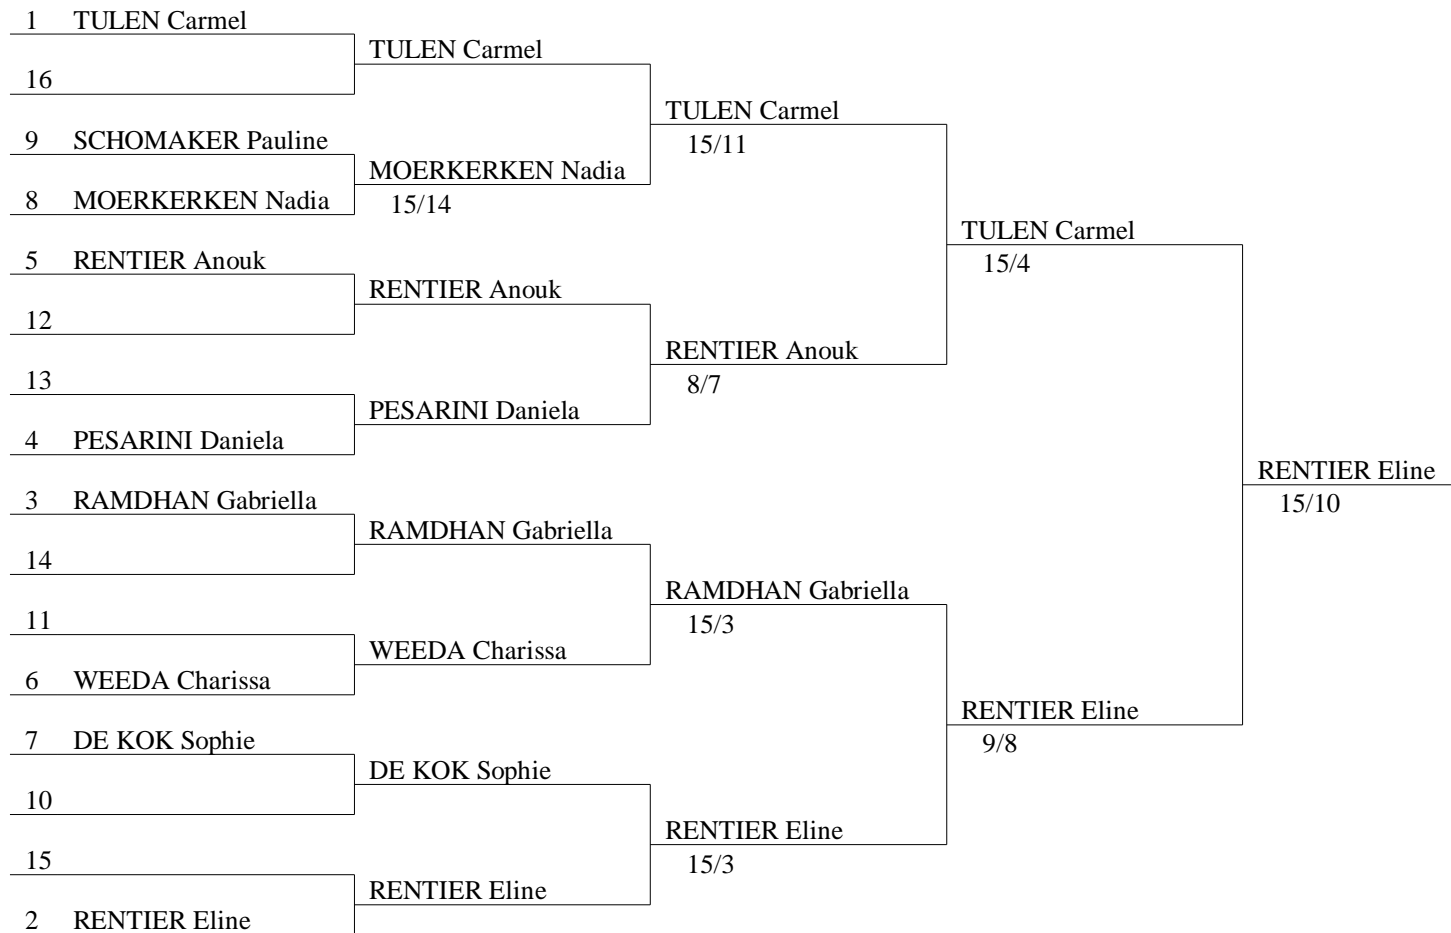

Floret Meisjes Cadetten [93-95]

Jo Gerrishal - Roermond

19/20 december 2009

Classement général (ordre des rangs)

rg	nom prénom	club	date nais
1	RENTIER Eline	ALKMAARSE SV	1996
2	TULEN Carmel	DE TROUBADOURS	1994
3	RAMDHAN Gabriella	SCARAMOUCHE	1993
3	RENTIER Anouk	ALKMAARSE SV	1994
5	PESARINI Daniela	ZAAL HEEROOMS	1993
6	WEEDA Charissa	SC AMSTERDAM	1993
7	DE KOK Sophie	ALKMAARSE SV	1995
8	MOERKERKEN Nadia	SA ZAÏR	1994
9	SCHOMAKER Pauline	TER APEL	1995
10	VAN DER WEIDE Jasmijn	SC AMSTERDAM	1993
11	VENKEN Eva	LA RAPIÈRE	1993
12	BORSBOOM Eva	TER WEER	1996

Floret Meisjes Cadetten [93-95]

Jo Gerrishal - Roermond

19/20 december 2009

Tableau of 16